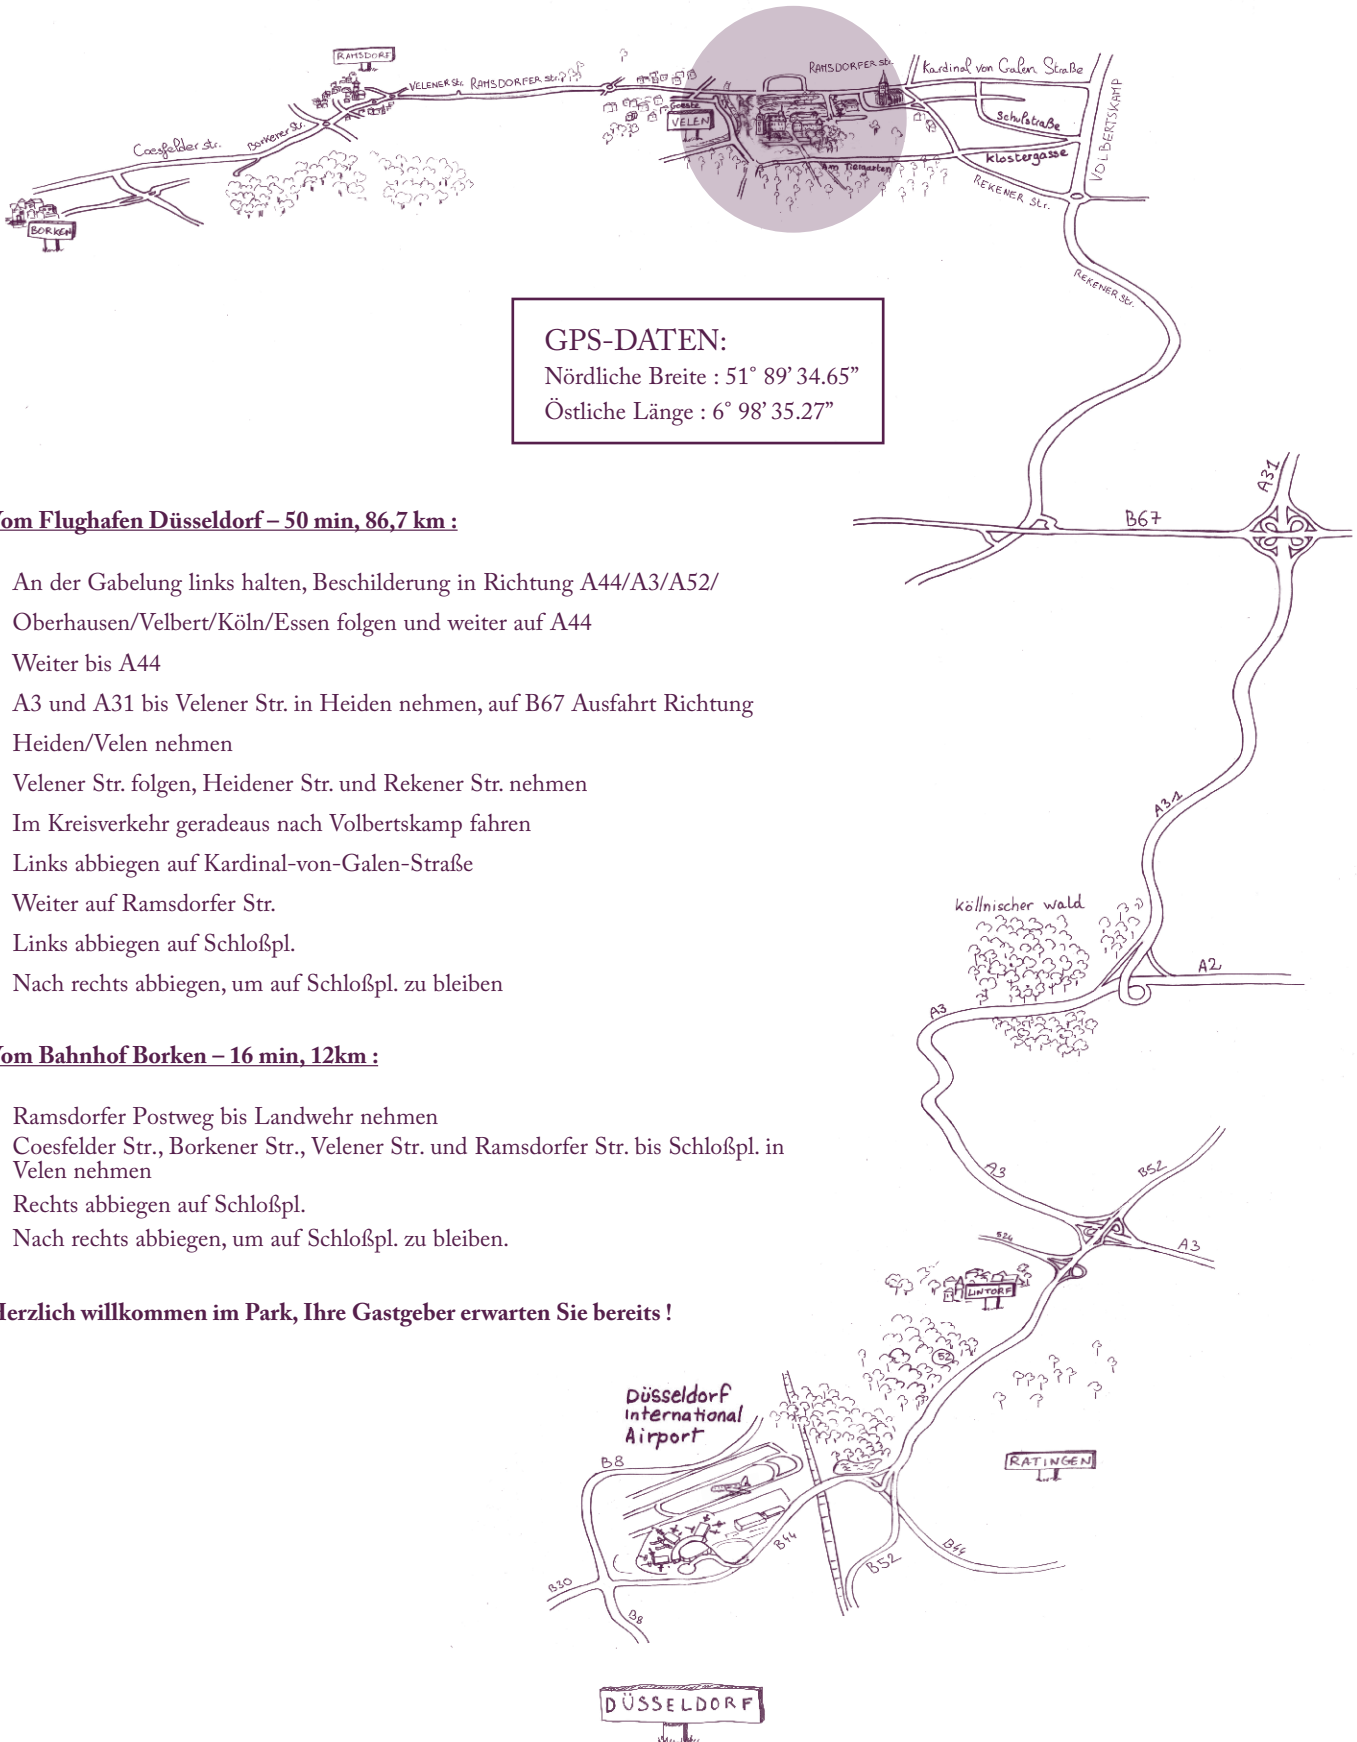

Schloss Velen

Die Seminarhäuser
Châteauform'

GPS-DATEN:

Nördliche Breite : 51° 89' 34.65"

Östliche Länge : 6° 98' 35.27"

Vom Flughafen Düsseldorf – 50 min, 86,7 km :

- An der Gabelung links halten, Beschilderung in Richtung A44/A3/A52/ Oberhausen/Velbert/Köln/Essen folgen und weiter auf A44
- Weiter bis A44
- A3 und A31 bis Velener Str. in Heiden nehmen, auf B67 Ausfahrt Richtung Heiden/Velen nehmen
- Velener Str. folgen, Heidener Str. und Rekener Str. nehmen
- Im Kreisverkehr geradeaus nach Volbertskamp fahren
- Links abbiegen auf Kardinal-von-Galen-Straße
- Weiter auf Ramsdorfer Str.
- Links abbiegen auf Schloßpl.
- Nach rechts abbiegen, um auf Schloßpl. zu bleiben

Vom Bahnhof Borken – 16 min, 12km :

- Ramsdorfer Postweg bis Landwehr nehmen
- Coesfelder Str., Borkener Str., Velener Str. und Ramsdorfer Str. bis Schloßpl. in Velen nehmen
- Rechts abbiegen auf Schloßpl.
- Nach rechts abbiegen, um auf Schloßpl. zu bleiben.