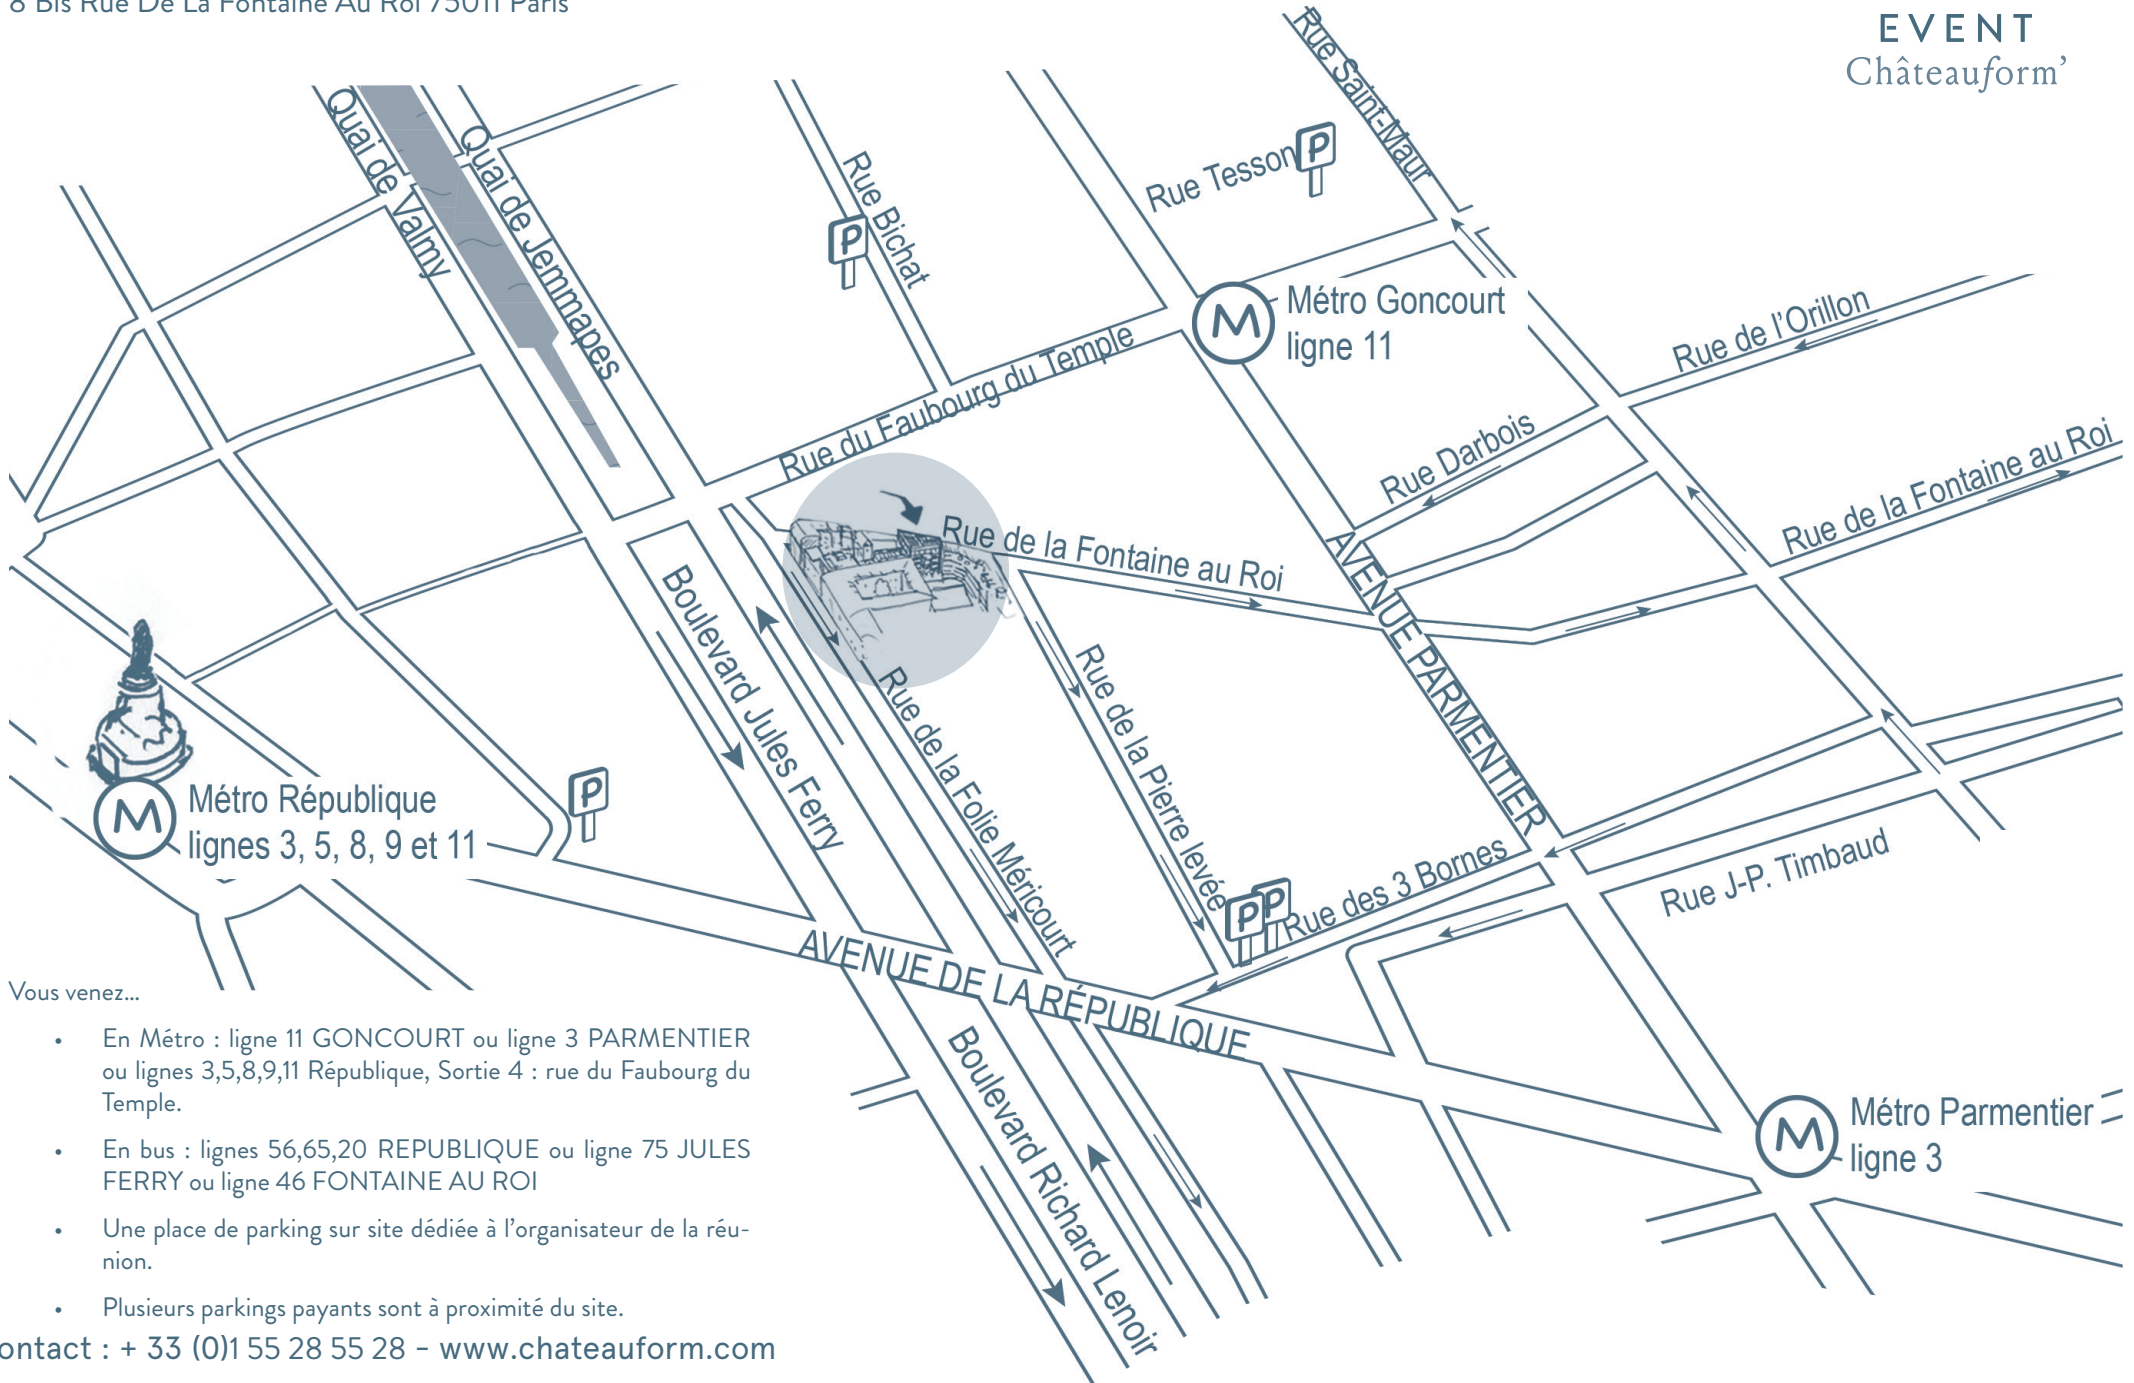

# Le Madison

8 Bis Rue De La Fontaine Au Roi 75011 Paris

EVENT  
Châteauform'

Vous venez...

- En Métro : ligne 11 GONCOURT ou ligne 3 PARMENTIER ou lignes 3,5,8,9,11 République, Sortie 4 : rue du Faubourg du Temple.
- En bus : lignes 56,65,20 REPUBLIQUE ou ligne 75 JULES FERRY ou ligne 46 FONTAINE AU ROI
- Une place de parking sur site dédiée à l'organisateur de la réunion.
- Plusieurs parkings payants sont à proximité du site.