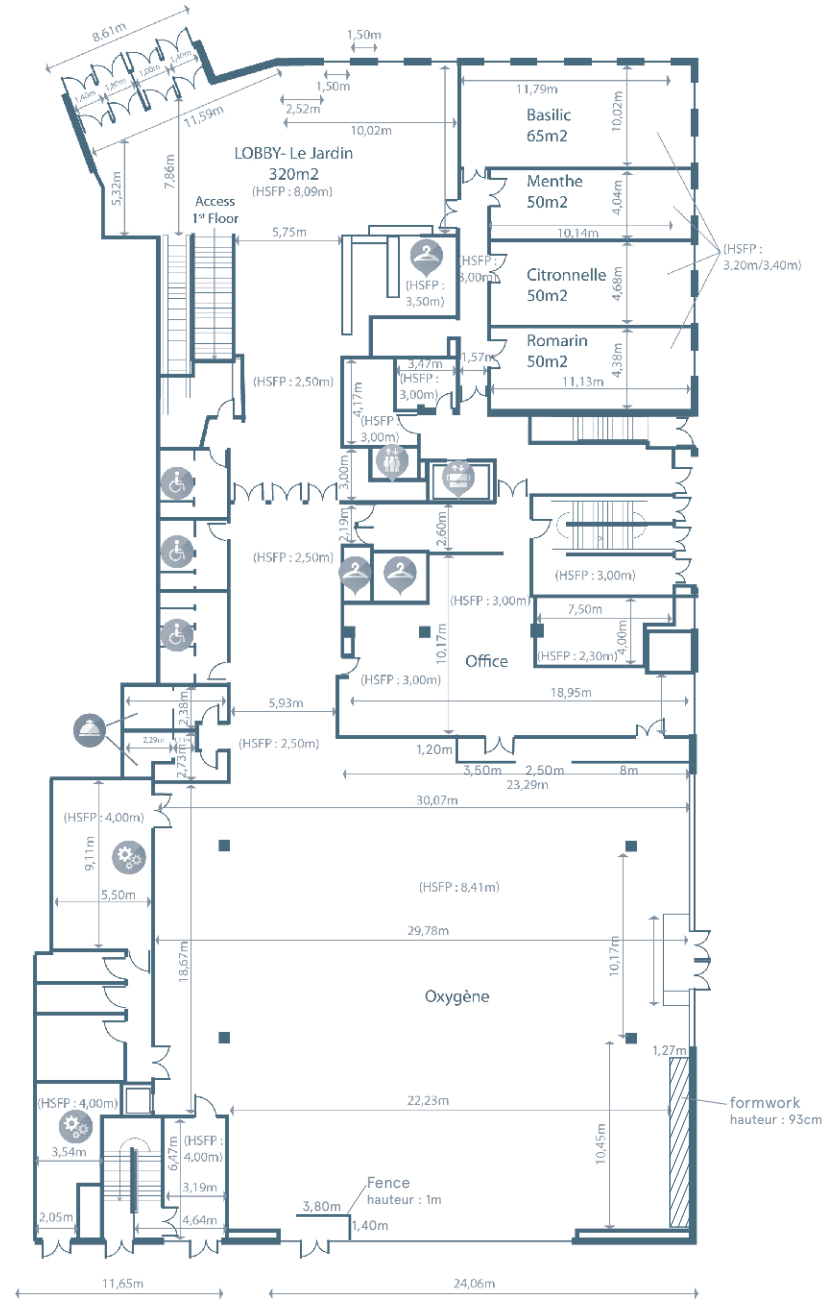

Palais des Congrès Paris-Saclay

19 place du Grand Ouest - 91300 Massy-Palaiseau

EVENT
Châteauform'

Ground Floor

-  LIFT
-  ELEVATOR
-  PRM TOILETS
-  CLOACKROOM
-  DRESSING ROOM
-  TECHNICAL ROOM

Palais des Congrès Paris-Saclay

19 place du Grand Ouest - 91300 Massy-Palaiseau

EVENT
Châteaufarm'

1st Floor

PRM TOILETS

Palais des Congrès Paris-Saclay

19 place du Grand Ouest - 91300 Massy-Palaiseau

EVENT
Châteaufort'

2nd Floor

-  LIFT
-  ELEVATOR
-  DRESSING ROOM
-  AUDITORIUM ENTRANCE

Palais des Congrès Paris-Saclay

19 place du Grand Ouest - 91300 Massy-Palaiseau

EVENT
Châteauform'

3rd Floor