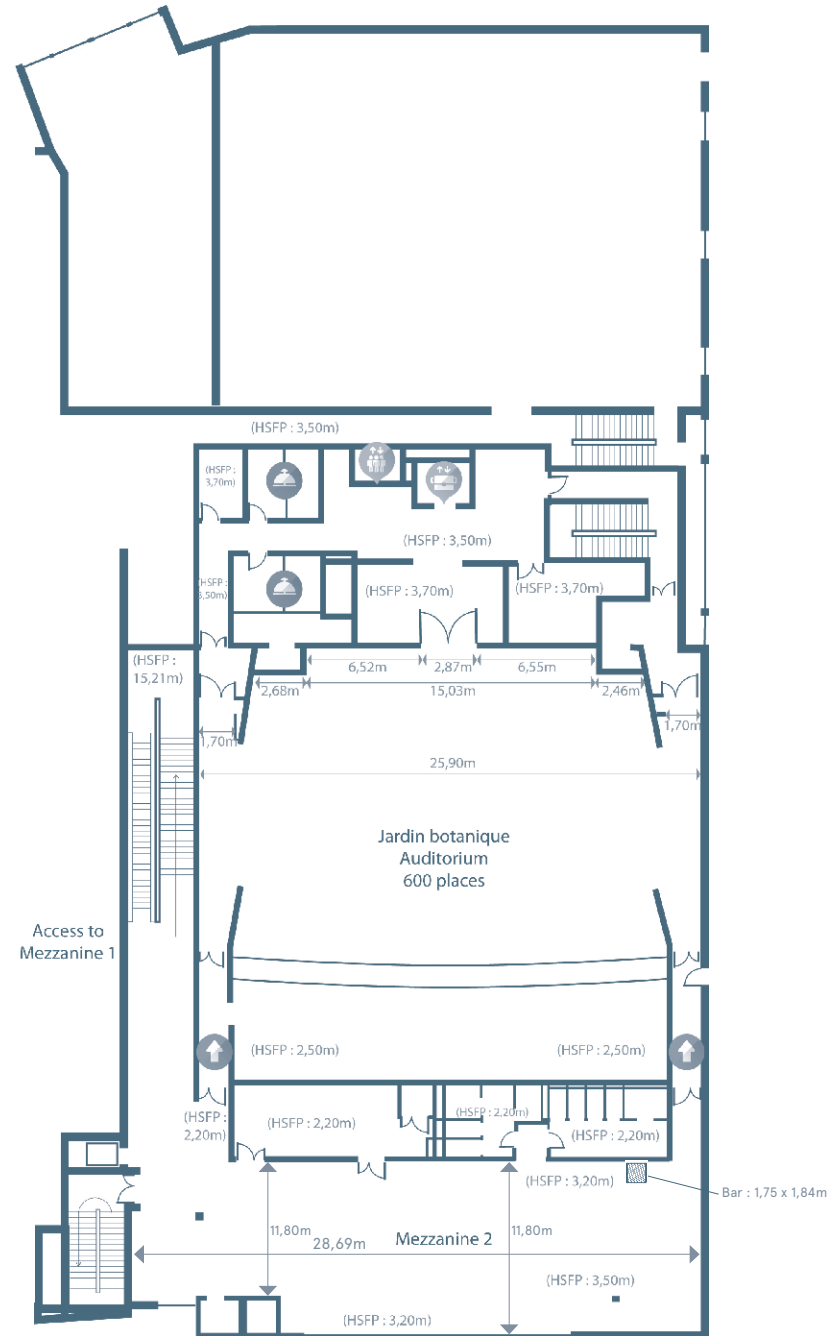

Palais des Congrès Paris-Saclay

19 place du Grand Ouest - 91300 Massy-Palaiseau

EVENT
Châteauform'

Ground Floor

-  LIFT
-  ELEVATOR
-  PRM TOILETS
-  CLOACKROOM
-  DRESSING ROOM
-  TECHNICAL ROOM

Palais des Congrès Paris-Saclay

19 place du Grand Ouest - 91300 Massy-Palaiseau

EVENT
Châteaufarm'

1st Floor

PRM TOILETS

Palais des Congrès Paris-Saclay

19 place du Grand Ouest - 91300 Massy-Palaiseau

EVENT
Châteaufort'

2nd Floor

-  LIFT
-  ELEVATOR
-  DRESSING ROOM
-  AUDITORIUM ENTRANCE

Palais des Congrès Paris-Saclay

19 place du Grand Ouest - 91300 Massy-Palaiseau

EVENT
Châteauform'

3rd Floor