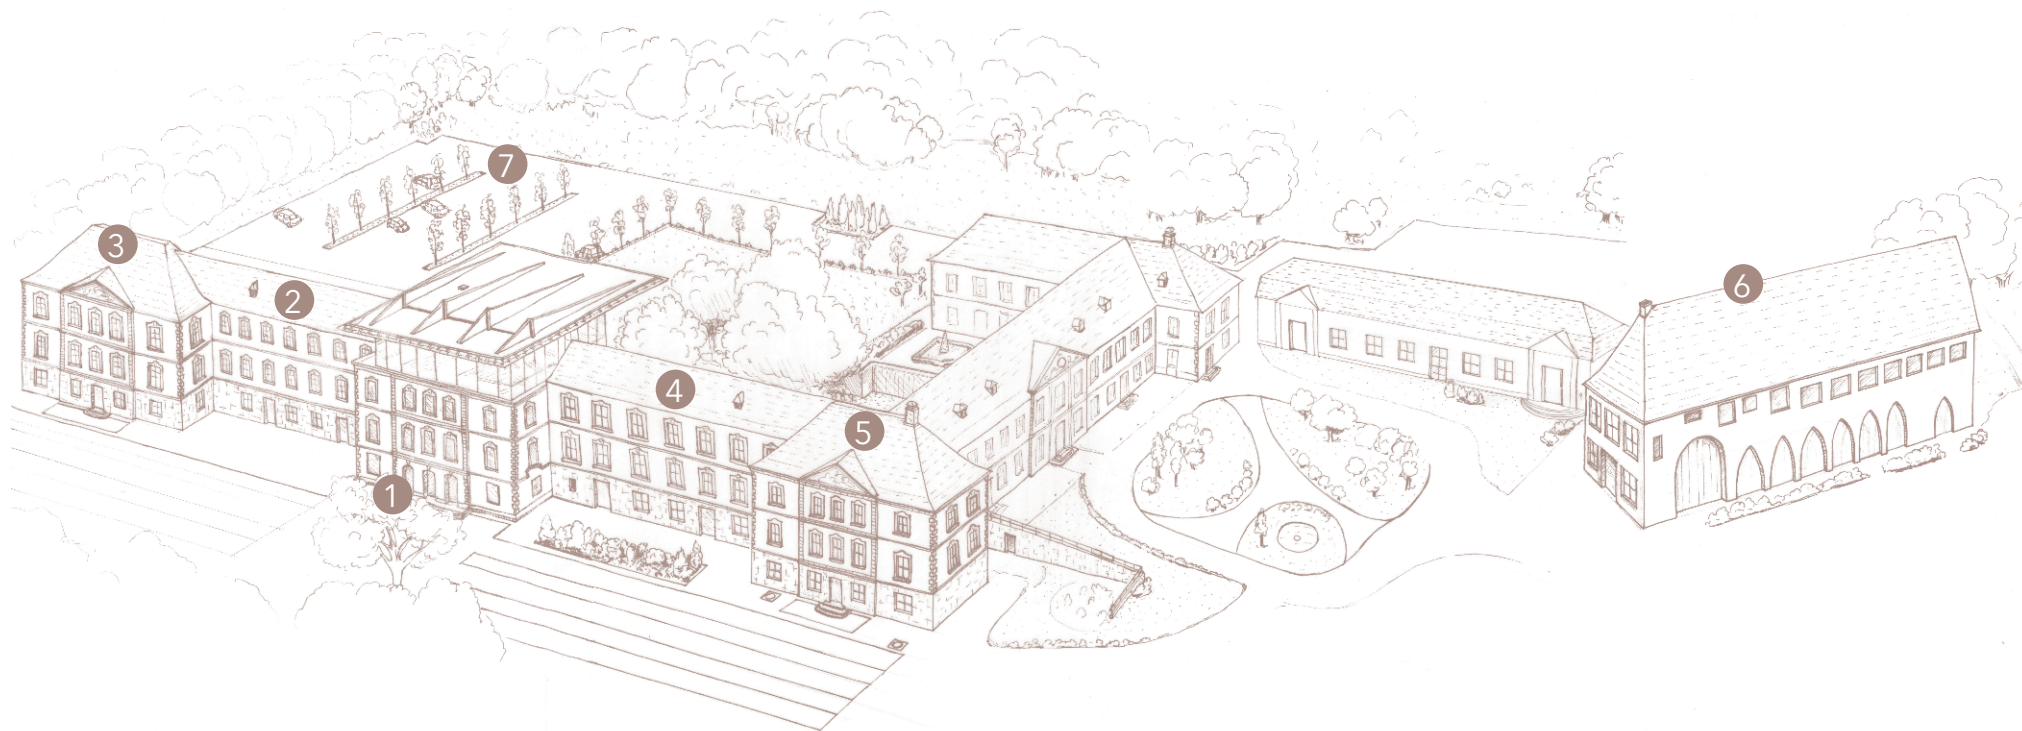

Château du Val Saint-Lambert

Châteauform' City - Esplanade du Val, 4100 Seraing, Belgique
00 32 4 235 12 00 - valsaintlambert@chateauform.com

1 Tour Clair,
Accueil

RDC
- Georges Collignon

1er Étage
- Fil à Fil

2ème Étage
- Kaléido

3ème Étage
- Étoile

2 Aile Gotham

1er Étage
- Bamboo
- Amande

2ème Étage
votre espace bar
- Cristal

3 Tour Sable

1er Étage
- Vert de Chine
- Jaune du Japon
- Rouge Matin

2ème Étage
- Perle
- Boule
- Diamant

4 Aile Bonbonnière,
Vos espaces de repas

1er Étage
- Grain de Sel
- Cuisines

2ème Étage
- Bohème
- Délicat
- Améthyste

5 Tour Bleue

1er Étage
- Bleu Pétrole

2ème Étage
- Bleu Cobalt
- Bleu Saphir
- Bleu Marquise