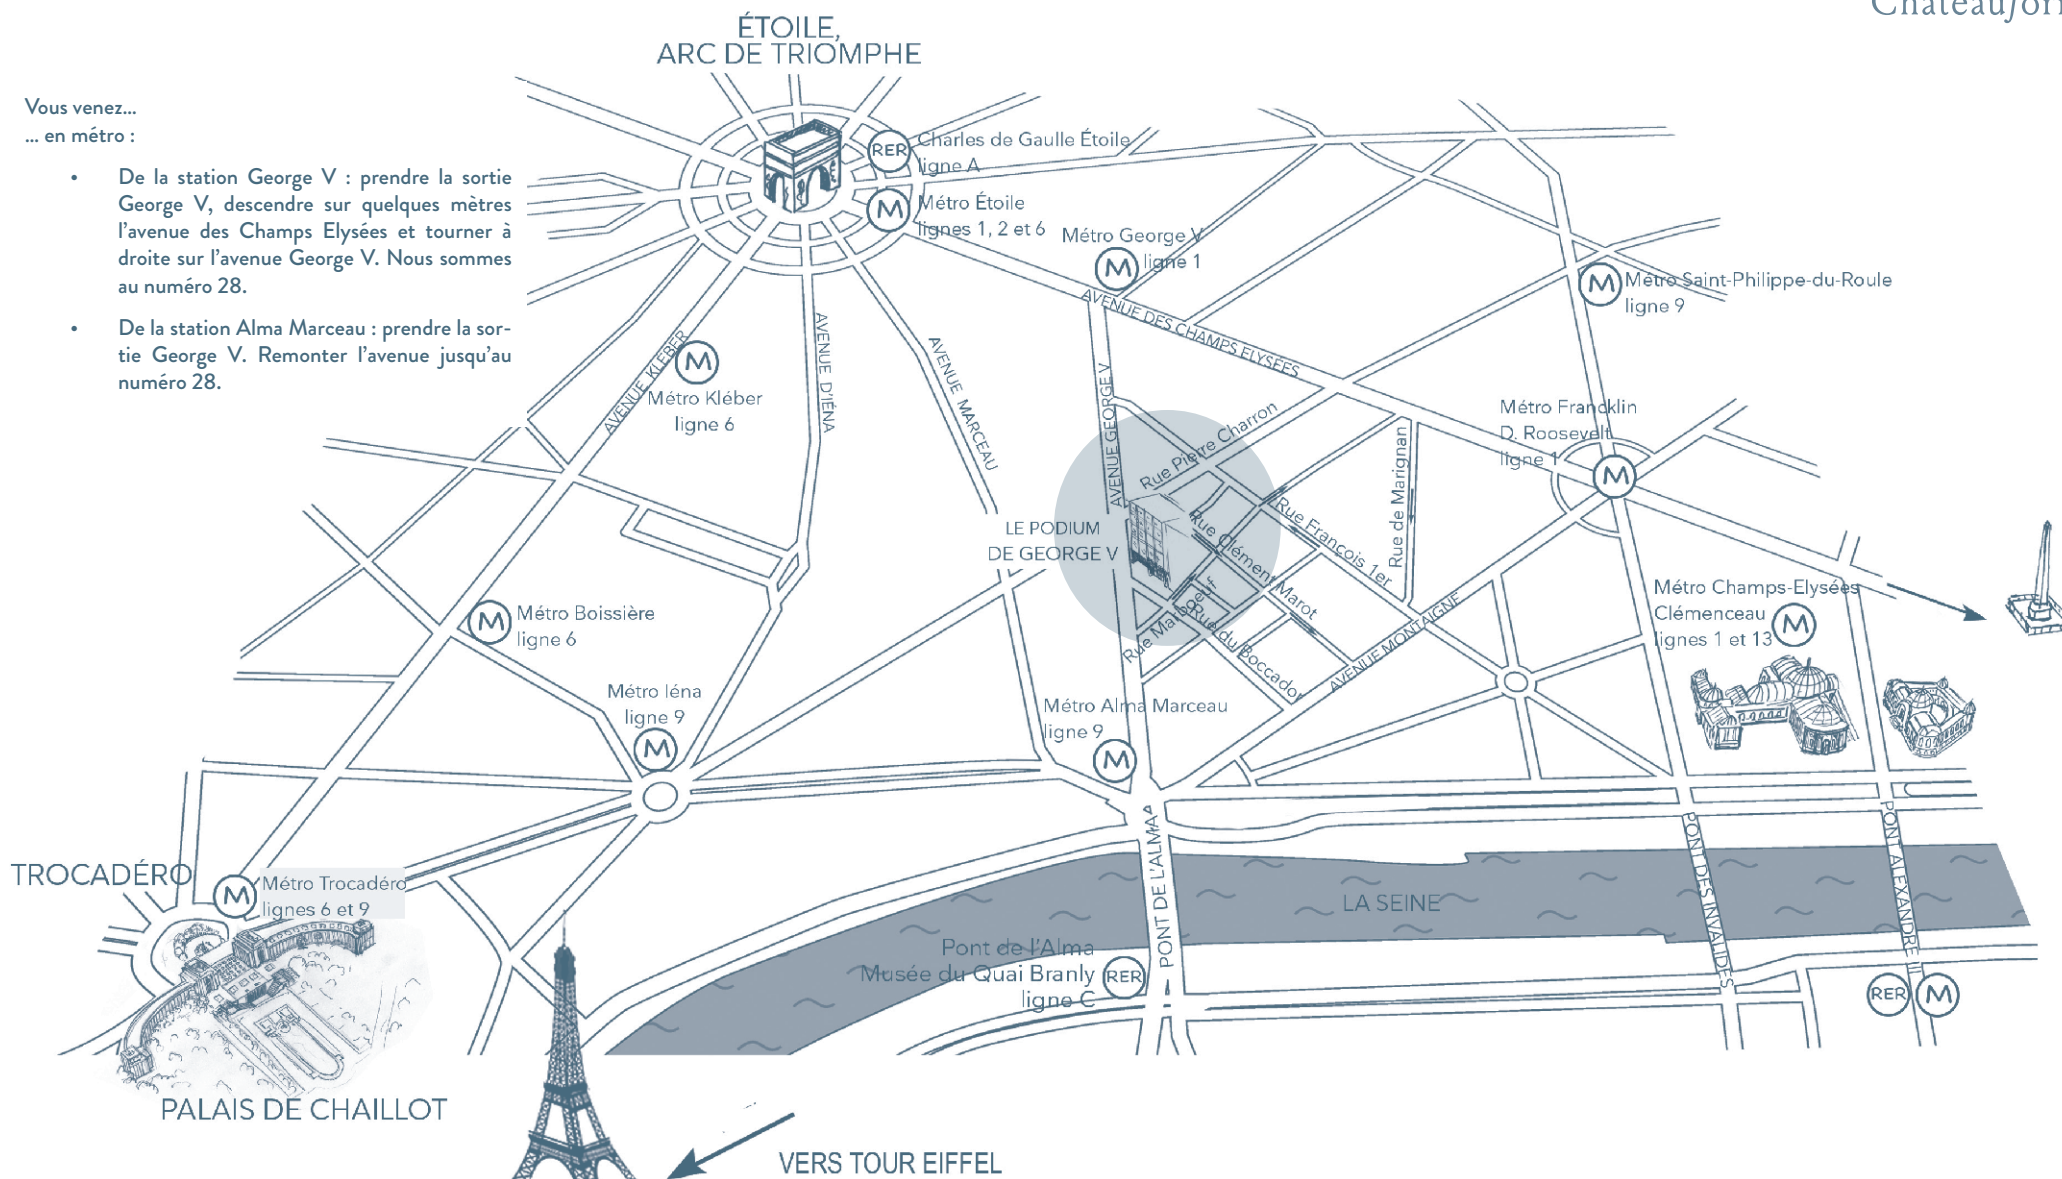

# Le Podium de George V

28 avenue George V - 75008 Paris

EVENT  
Chateauform'

Vous venez...  
... en métro :

- De la station George V : prendre la sortie George V, descendre sur quelques mètres l'avenue des Champs Elysées et tourner à droite sur l'avenue George V. Nous sommes au numéro 28.
- De la station Alma Marceau : prendre la sortie George V. Remonter l'avenue jusqu'au numéro 28.