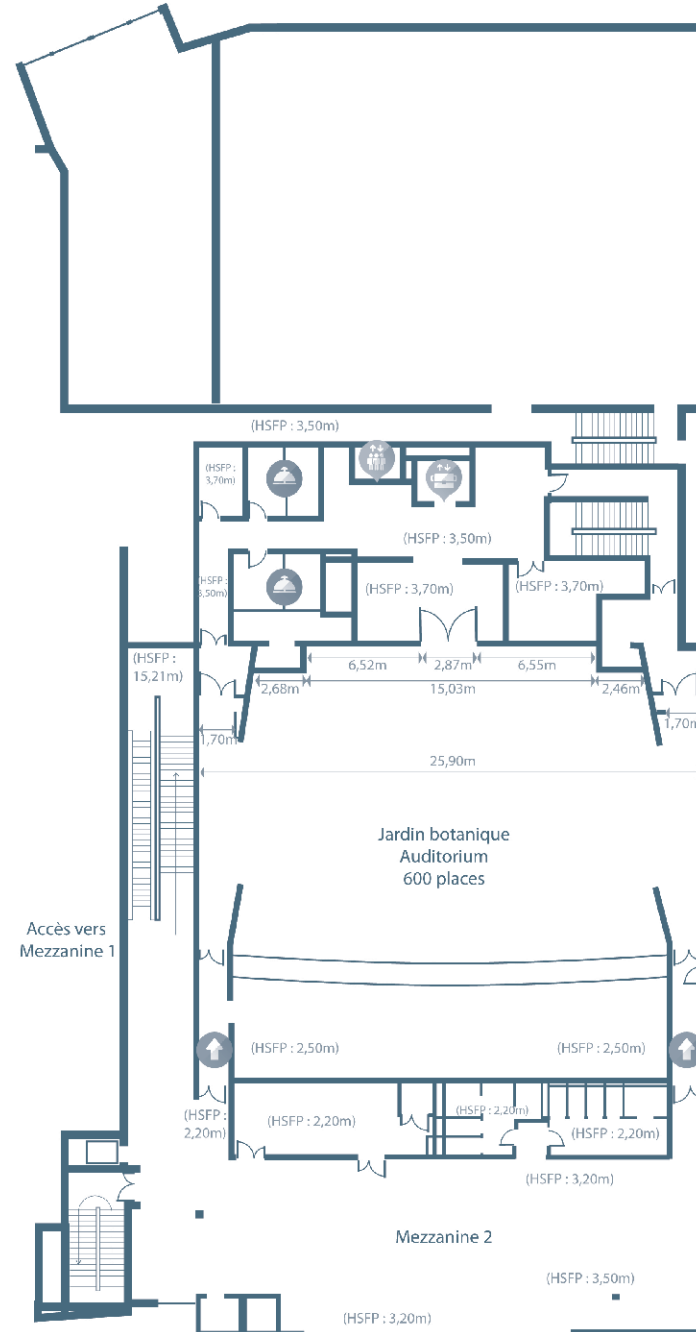

## Rez-de-Chaussée

-  MONTE-CHARGE
-  ASCENCEUR
-  TOILETTES PMR
-  VESTIAIRE
-  LOGE
-  LOCAL TECHNIQUE

## 1er étage

# Palais des Congrès Paris-Saclay

19 place du Grand Ouest - 91300 Massy-Palaiseau

EVENT  
Châteaufort'

2ème étage

-  MONTE-CHARGE
-  ASCENCEUR
-  LOGE
-  ENTRÉE AUDITORIUM

## 3ème étage

-  MONTE-CHARGE
-  ASCENCEUR
-  TOILETTES