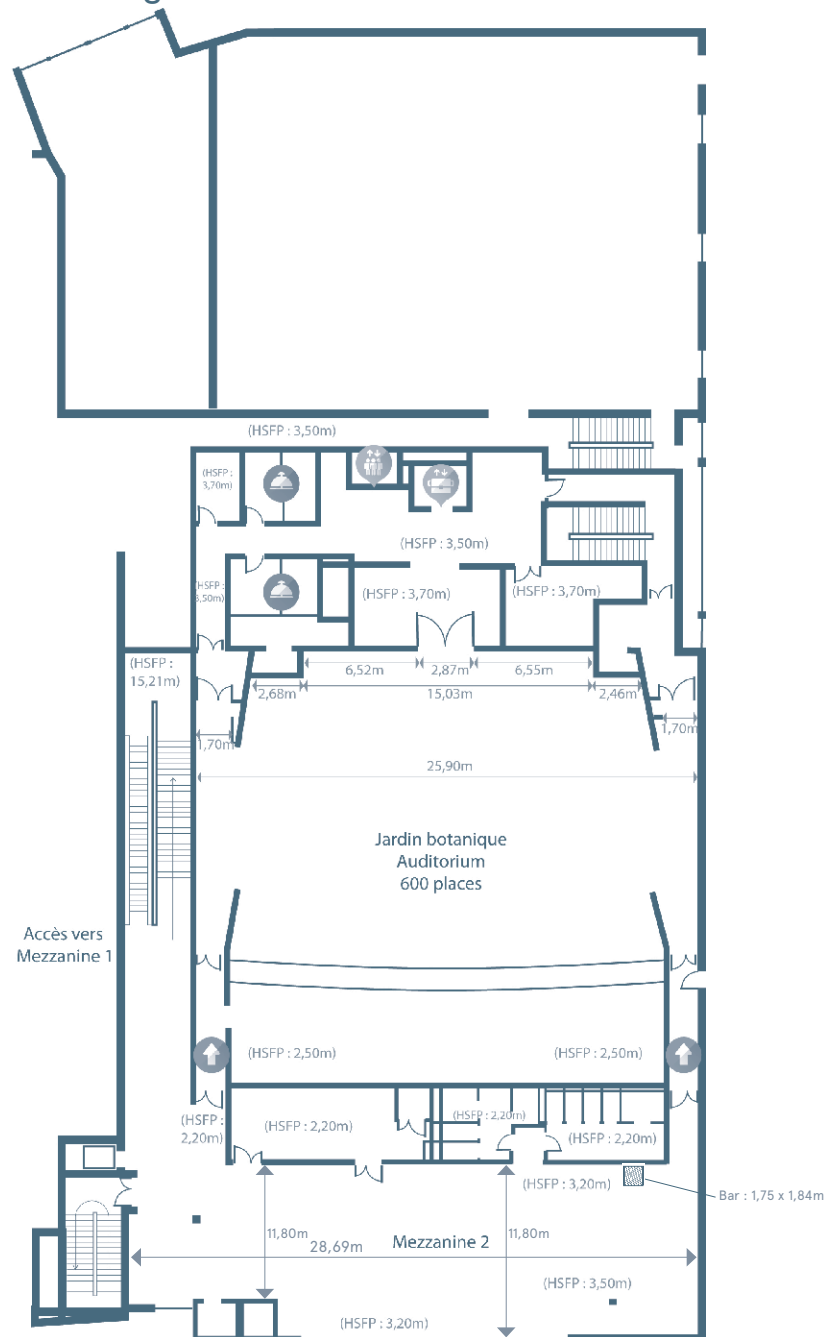

Palais des Congrès Paris-Saclay

19 place du Grand Ouest - 91300 Massy-Palaiseau

EVENT
Châteauform'

Rez-de-Chaussée

- MONTE-CHARGE
- ASCENCEUR
- TOILETTES PMR
- VESTIAIRE
- LOGE
- LOCAL TECHNIQUE

Palais des Congrès Paris-Saclay

19 place du Grand Ouest - 91300 Massy-Palaiseau

EVENT
Châteaufarm'

1er étage

Palais des Congrès Paris-Saclay

19 place du Grand Ouest - 91300 Massy-Palaiseau

EVENT
Châteaufort'

2ème étage

- MONTE-CHARGE
- ASCENCEUR
- LOGE
- ENTRÉE AUDITORIUM

Palais des Congrès Paris-Saclay

19 place du Grand Ouest - 91300 Massy-Palaiseau

EVENT
Châteauform'

3ème étage

-  MONTE-CHARGE
-  ASCENCEUR
-  TOILETTES