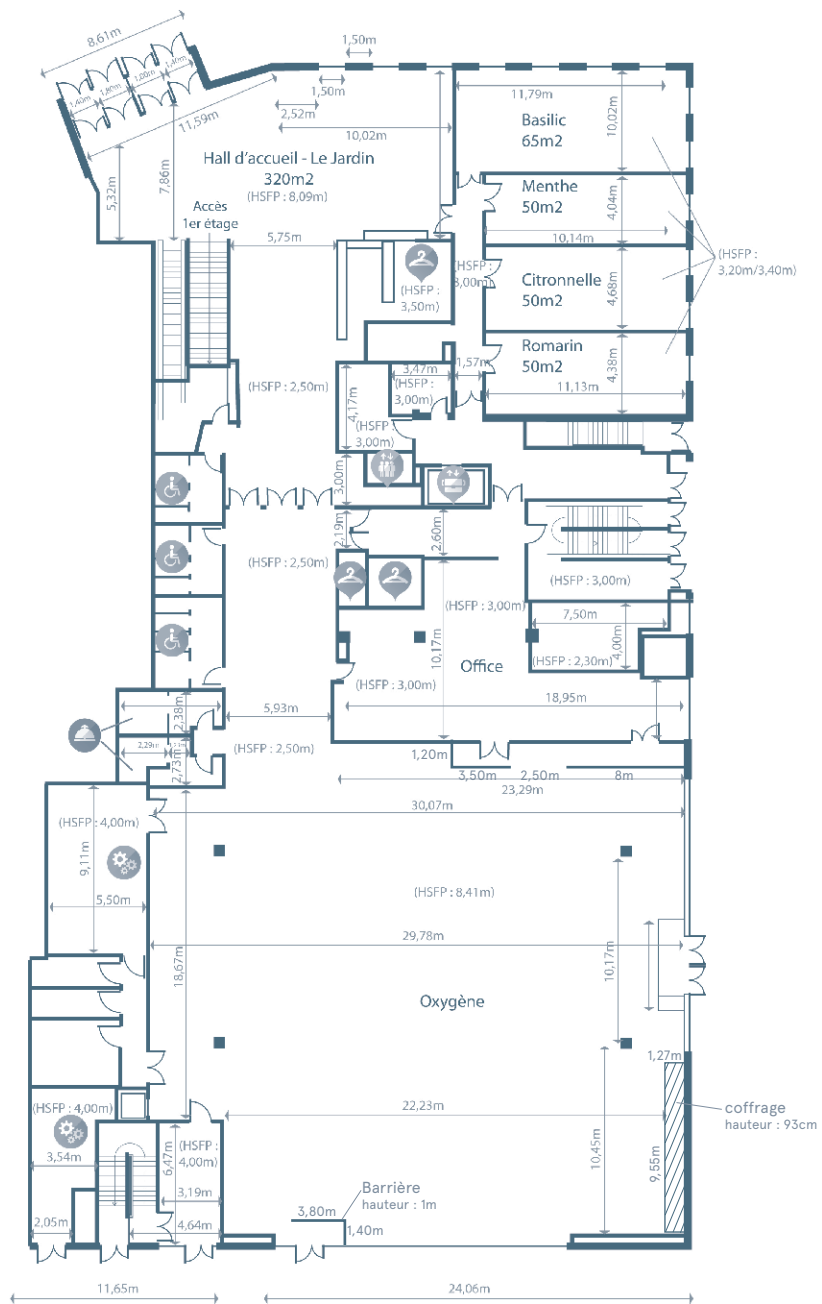

Palais des Congrès Paris-Saclay

19 place du Grand Ouest - 91300 Massy-Palaiseau

EVENT
Châteauform'

Rez-de-Chaussée

- MONTE-CHARGE
- ASCENCEUR
- TOILETTES PMR
- VESTIAIRE
- LOGE
- LOCAL TECHNIQUE

Palais des Congrès Paris-Saclay

19 place du Grand Ouest - 91300 Massy-Palaiseau

EVENT
Châteaufarm'

1er étage

Palais des Congrès Paris-Saclay

19 place du Grand Ouest - 91300 Massy-Palaiseau

EVENT
Châteaufort'

2ème étage

- MONTE-CHARGE
- ASCENCEUR
- LOGE
- ENTRÉE AUDITORIUM

Palais des Congrès Paris-Saclay

19 place du Grand Ouest - 91300 Massy-Palaiseau

EVENT
Châteauform'

3ème étage

-  MONTE-CHARGE
-  ASCENCEUR
-  TOILETTES