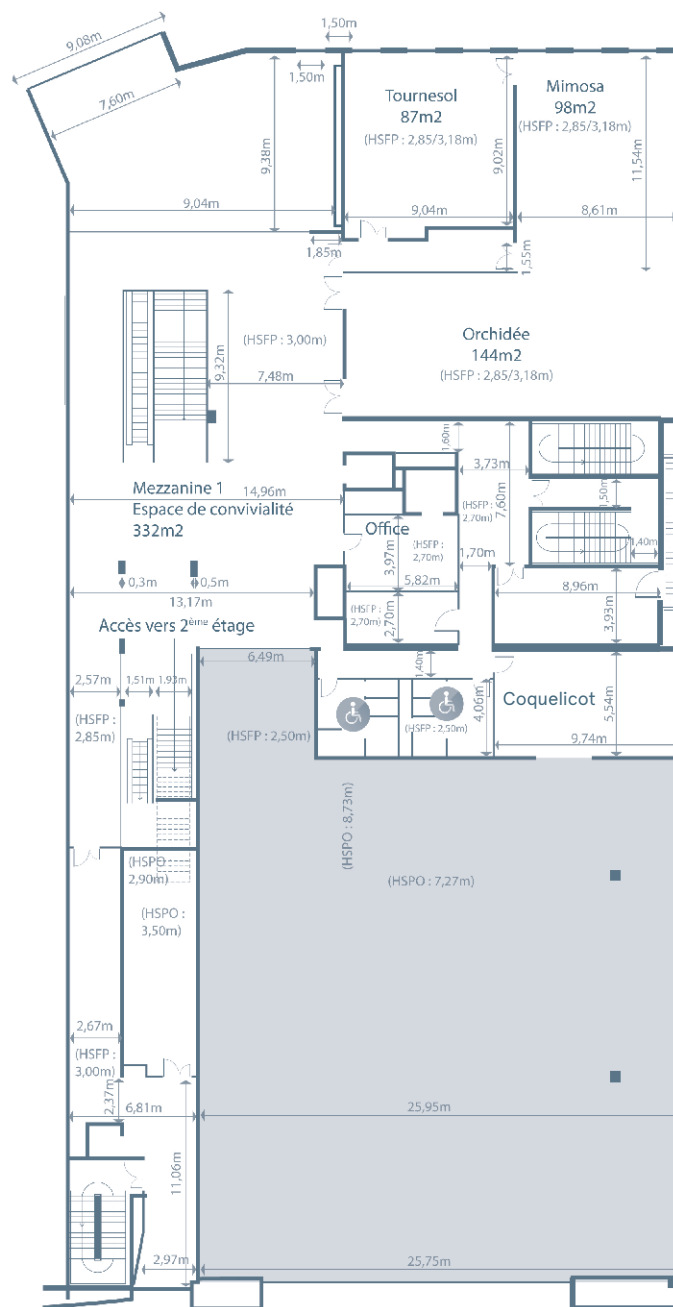

Palais des Congrès Paris-Saclay

19 place du Grand Ouest - 91300 Massy-Palaiseau

EVENT
Châteaufarm'

Rez-de-Chaussée

- MONTE-CHARGE
- ASCENCEUR
- TOILETTES PMR
- VESTIAIRE
- LOGE
- LOCAL TECHNIQUE

Palais des Congrès Paris-Saclay

19 place du Grand Ouest - 91300 Massy-Palaiseau

EVENT
Châteauform'

1er étage

Palais des Congrès Paris-Saclay

19 place du Grand Ouest - 91300 Massy-Palaiseau

EVENT
Châteaufort'

2ème étage

- MONTE-CHARGE
- ASCENCEUR
- LOGE
- ENTRÉE AUDITORIUM

Palais des Congrès Paris-Saclay

19 place du Grand Ouest - 91300 Massy-Palaiseau

EVENT
Châteauform'

3ème étage

-  MONTE-CHARGE
-  ASCENCEUR
-  TOILETTES