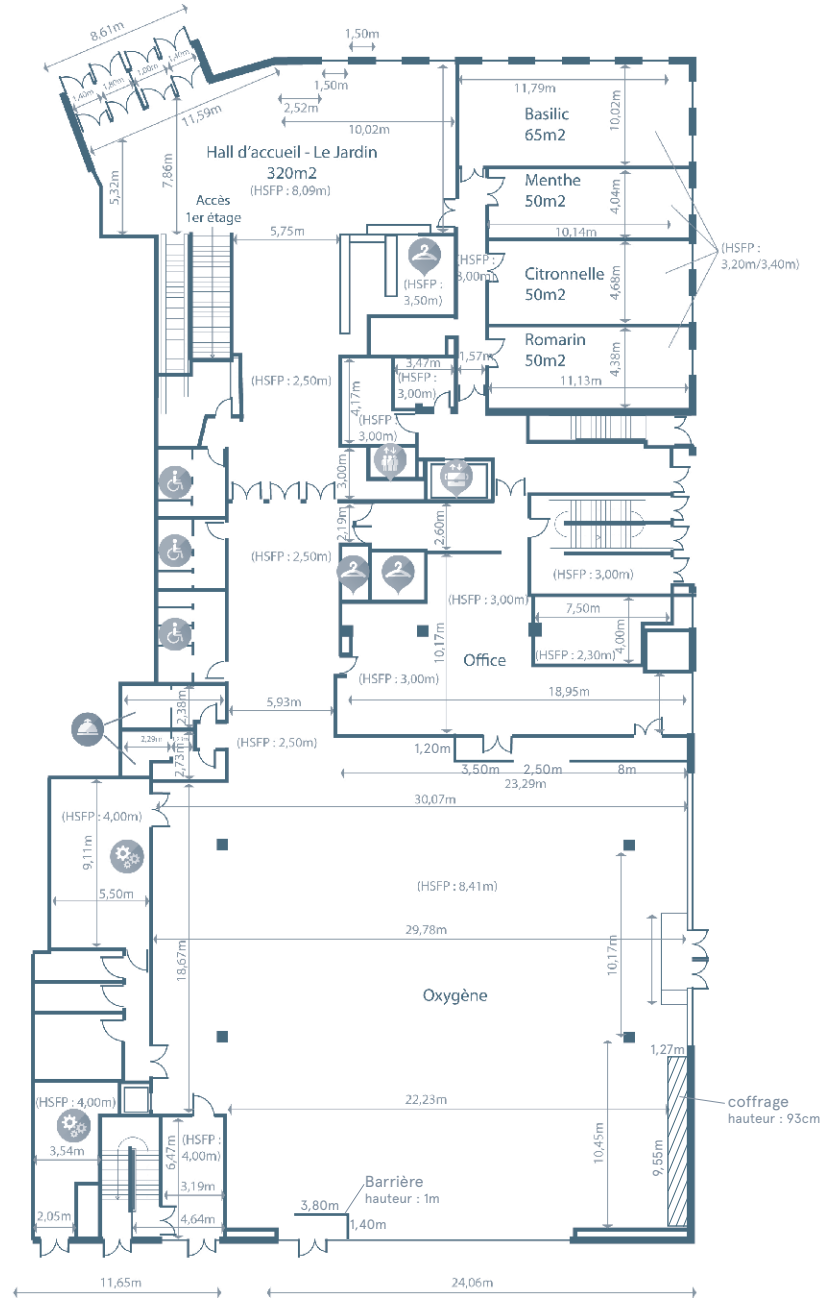

Palais des Congrès Paris-Saclay

19 place du Grand Ouest - 91300 Massy-Palaiseau

EVENT
Châteaufarm'

Rez-de-Chaussée

- MONTE-CHARGE
- ASCENCEUR
- TOILETTES PMR
- VESTIAIRE
- LOGE
- LOCAL TECHNIQUE

Palais des Congrès Paris-Saclay

19 place du Grand Ouest - 91300 Massy-Palaiseau

EVENT
Châteauform'

1er étage

Palais des Congrès Paris-Saclay

19 place du Grand Ouest - 91300 Massy-Palaiseau

EVENT
Châteaufort'

2ème étage

- MONTE-CHARGE
- ASCENCEUR
- LOGE
- ENTRÉE AUDITORIUM

Palais des Congrès Paris-Saclay

19 place du Grand Ouest - 91300 Massy-Palaiseau

EVENT
Châteauform'

3ème étage

-  MONTE-CHARGE
-  ASCENCEUR
-  TOILETTES