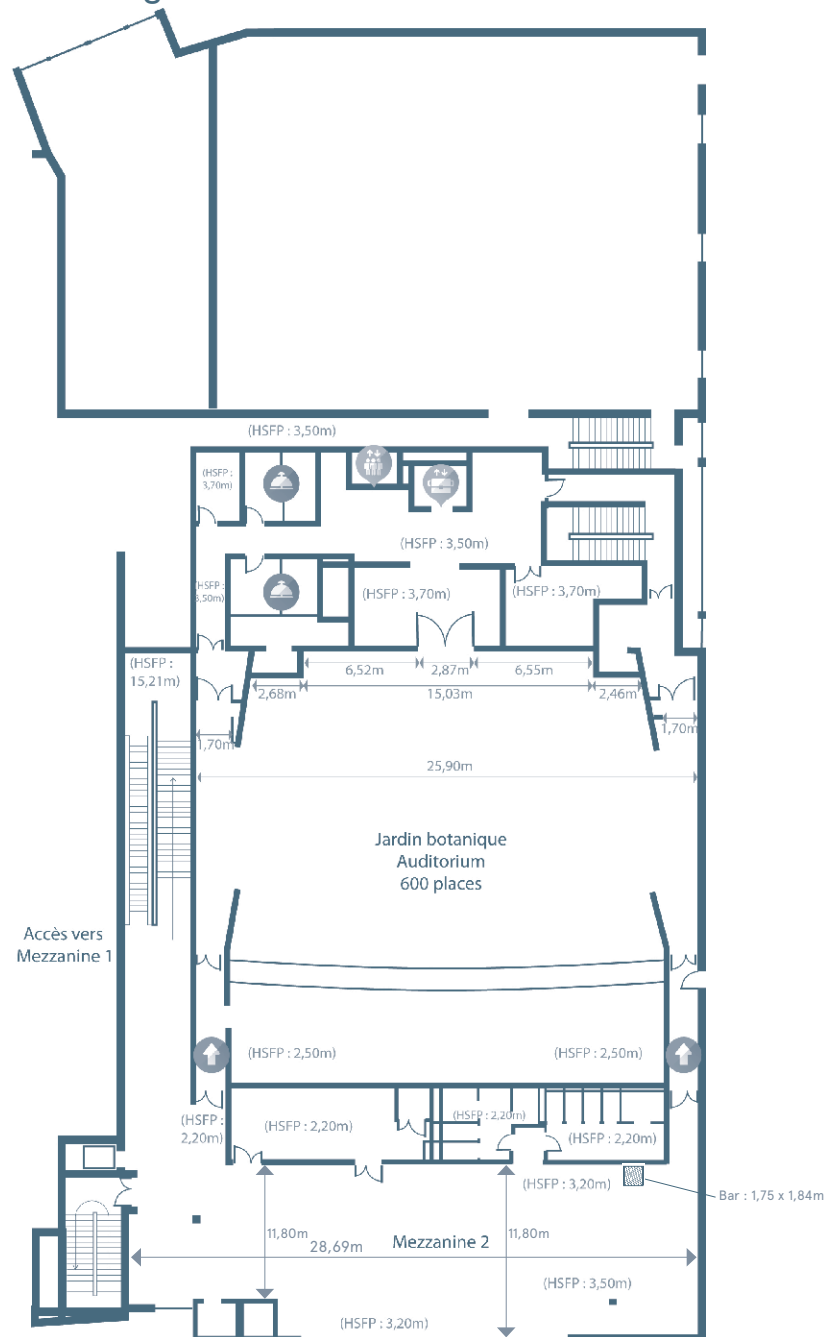

Palais des Congrès Paris-Saclay

19 place du Grand Ouest - 91300 Massy-Palaiseau

EVENT
Châteaufarm'

Rez-de-Chaussée

- MONTE-CHARGE
- ASCENCEUR
- TOILETTES PMR
- VESTIAIRE
- LOGE
- LOCAL TECHNIQUE

Palais des Congrès Paris-Saclay

19 place du Grand Ouest - 91300 Massy-Palaiseau

EVENT
Châteauform'

1er étage

Palais des Congrès Paris-Saclay

19 place du Grand Ouest - 91300 Massy-Palaiseau

EVENT
Châteaufort'

2ème étage

- MONTE-CHARGE
- ASCENCEUR
- LOGE
- ENTRÉE AUDITORIUM

Palais des Congrès Paris-Saclay

19 place du Grand Ouest - 91300 Massy-Palaiseau

EVENT
Châteauform'

3ème étage

-  MONTE-CHARGE
-  ASCENCEUR
-  TOILETTES