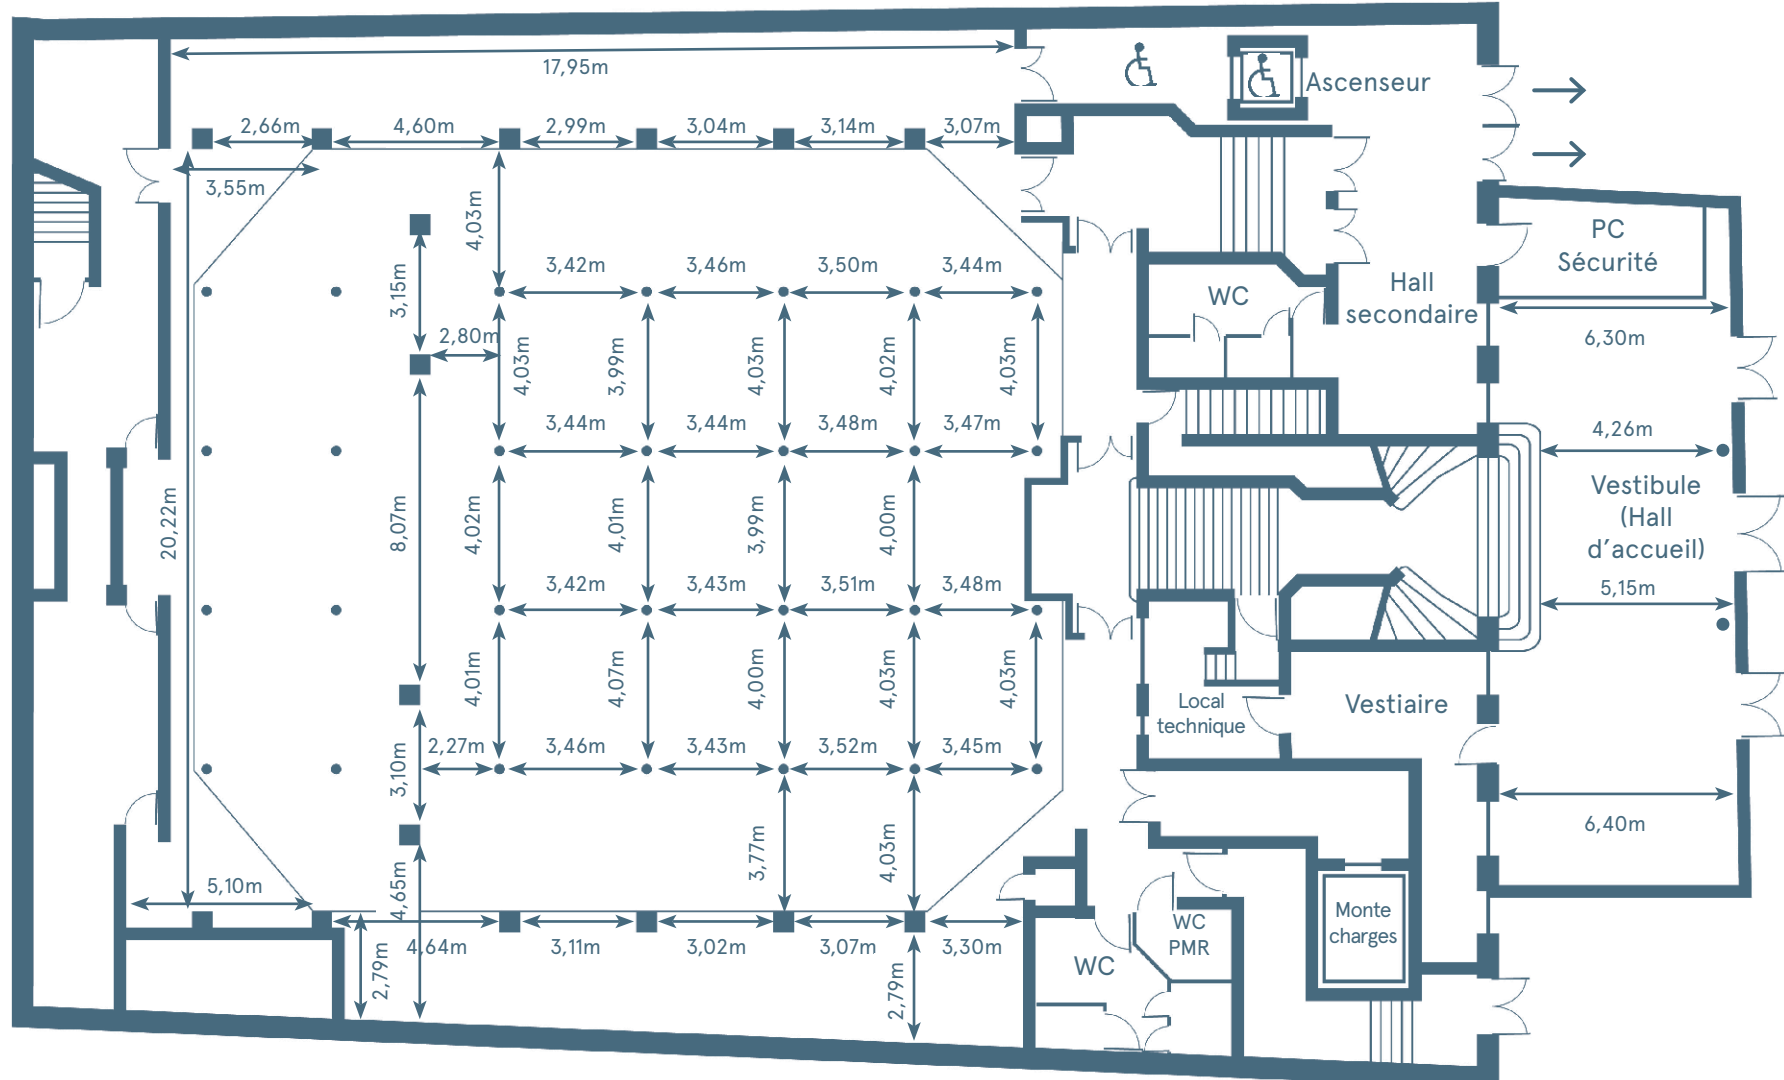

La Salle Wagram

La Salle Wagram

EVENT
Châteaufarm'

Hauteur centre salle : 11,40m
Hauteur du grill : 8,00 m
Hauteur sous galeries : 2,25m
Hauteur sous balcon : 3,00m

10 mètres

La Salle Wagram

La Salle Montenegro

EVENT
Châteaufarm

Salle Montenegro 658 m²

10 mètres