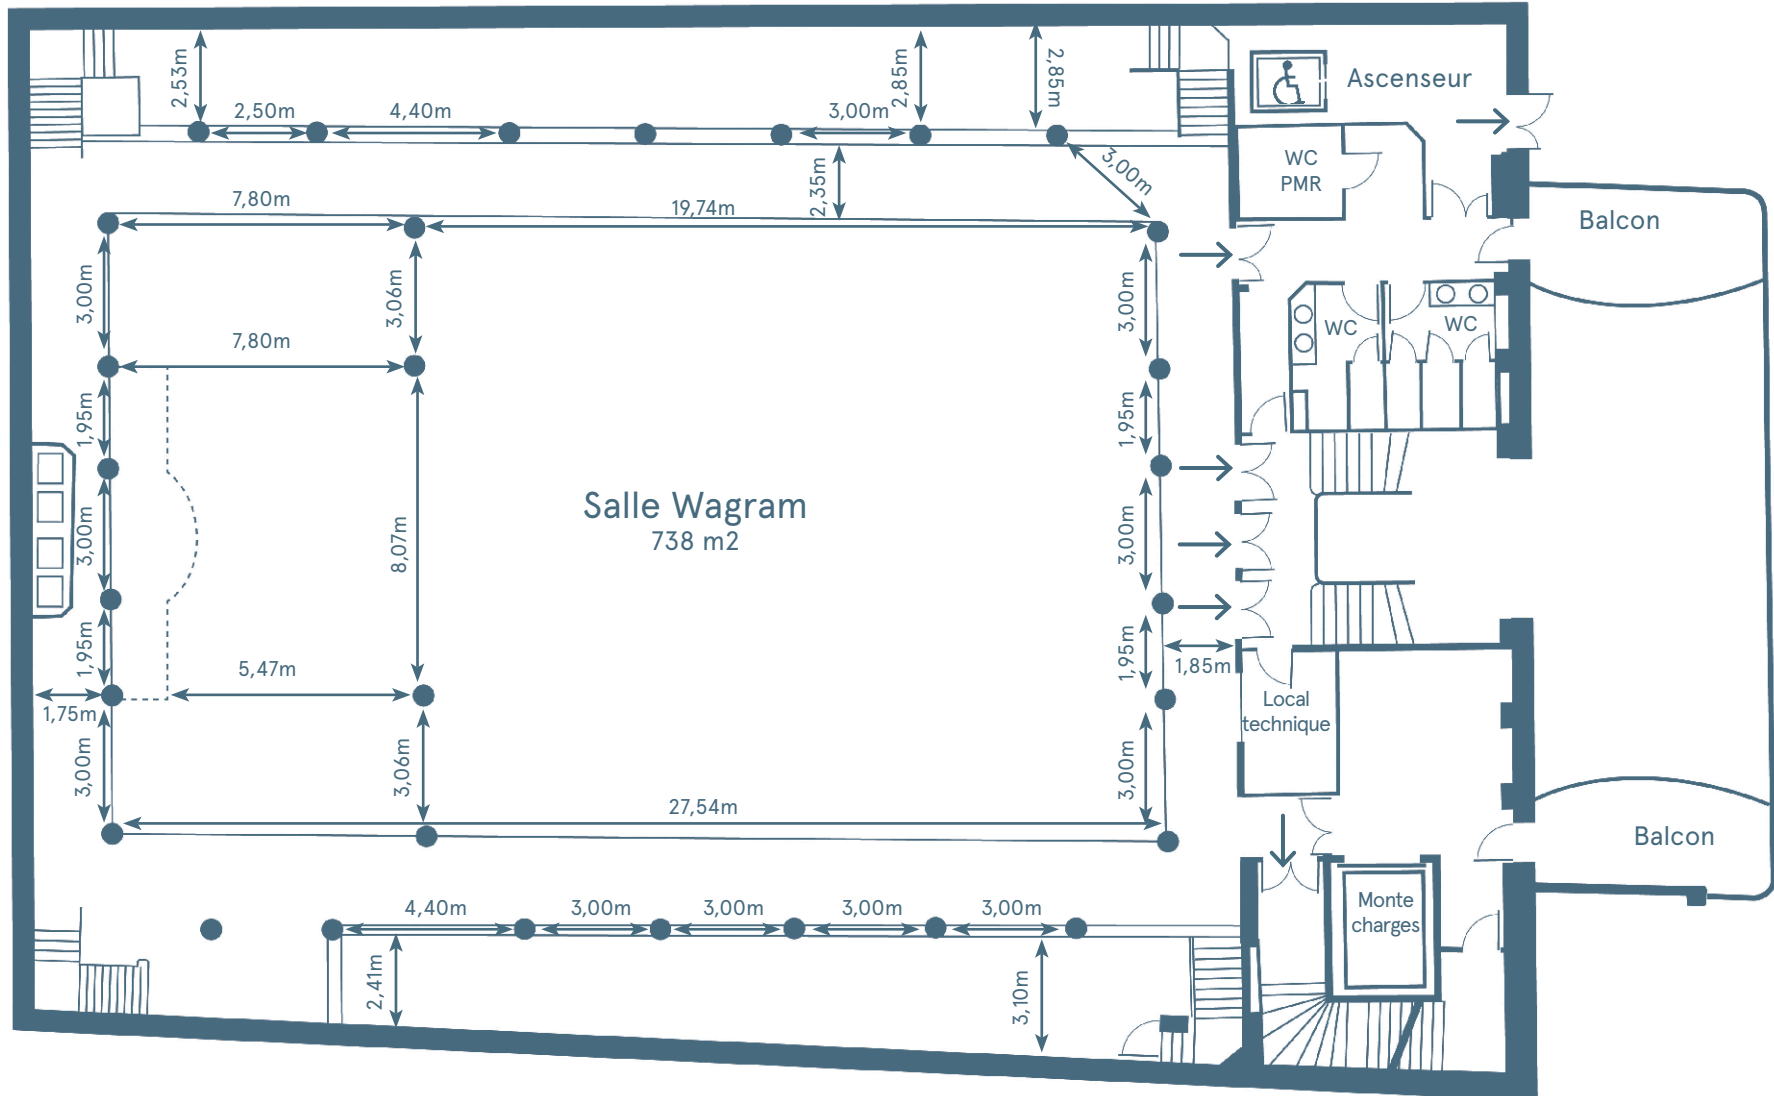

La Salle Wagram

La Salle Wagram

EVENT
Châteaufarm'

Hauteur centre salle : 11,40m
Hauteur du grill : 8,00 m
Hauteur sous galeries : 2,25m
Hauteur sous balcon : 3,00m

10 mètres

La Salle Wagram

La Salle Montenegro

EVENT
Châteaufarm

Salle Montenegro 658 m²

10 mètres