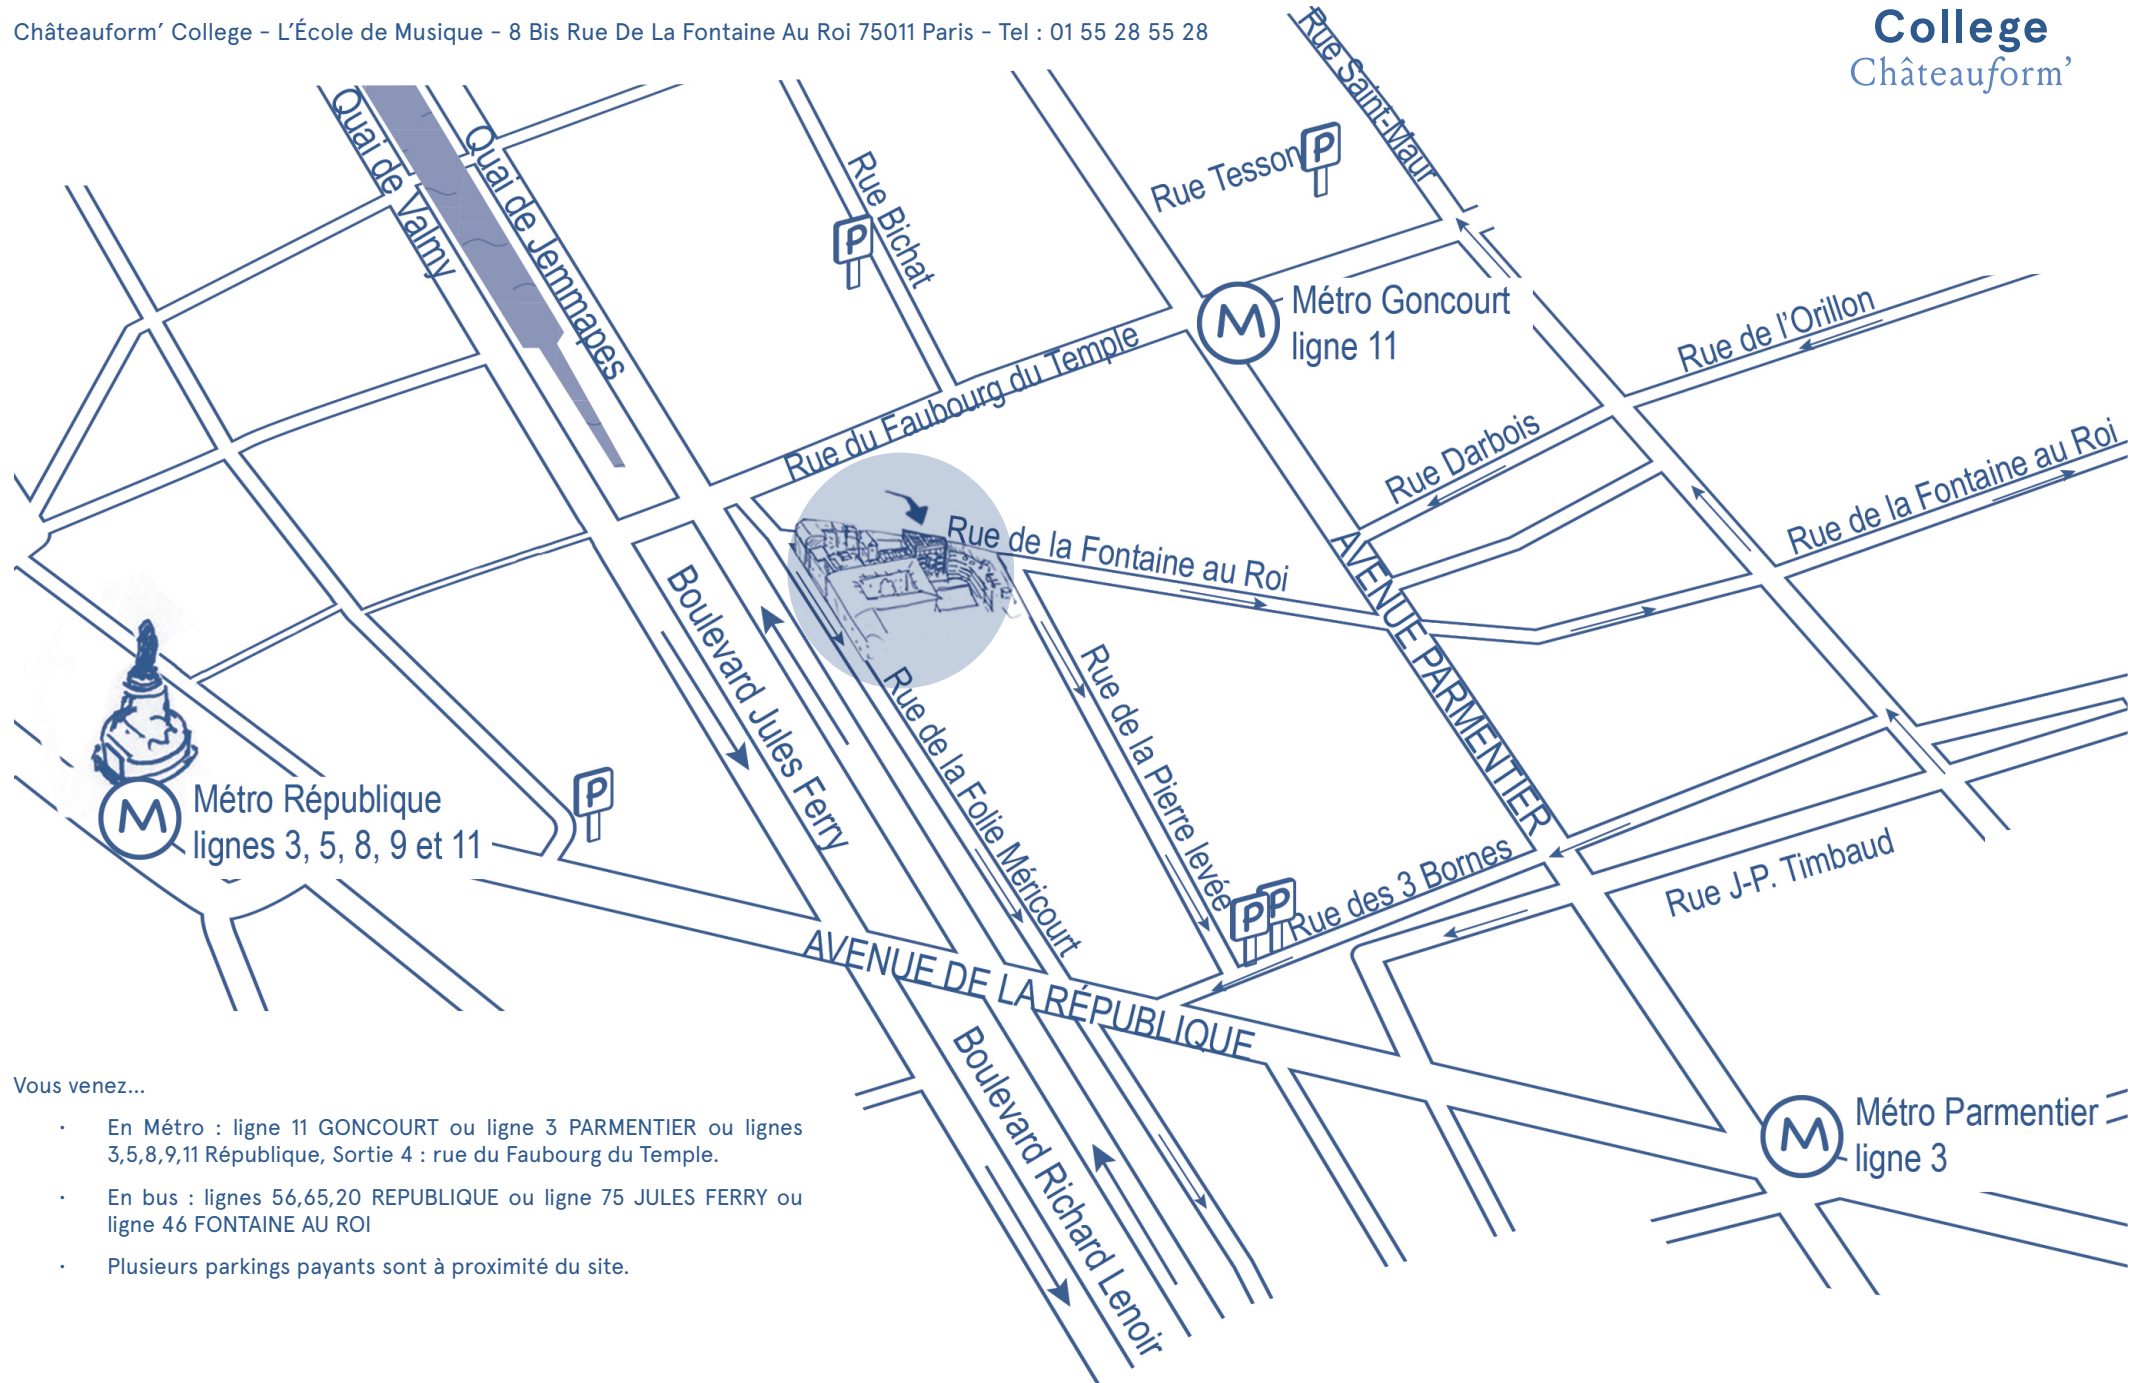

# L'École de Musique

Châteauform' College - L'École de Musique - 8 Bis Rue De La Fontaine Au Roi 75011 Paris - Tel : 01 55 28 55 28

**College**  
Châteauform'

Vous venez...

- En Métro : ligne 11 GONCOURT ou ligne 3 PARMENTIER ou lignes 3,5,8,9,11 République, Sortie 4 : rue du Faubourg du Temple.
- En bus : lignes 56,65,20 REPUBLIQUE ou ligne 75 JULES FERRY ou ligne 46 FONTAINE AU ROI
- Plusieurs parkings payants sont à proximité du site.

**M** Métro Parmentier  
ligne 3