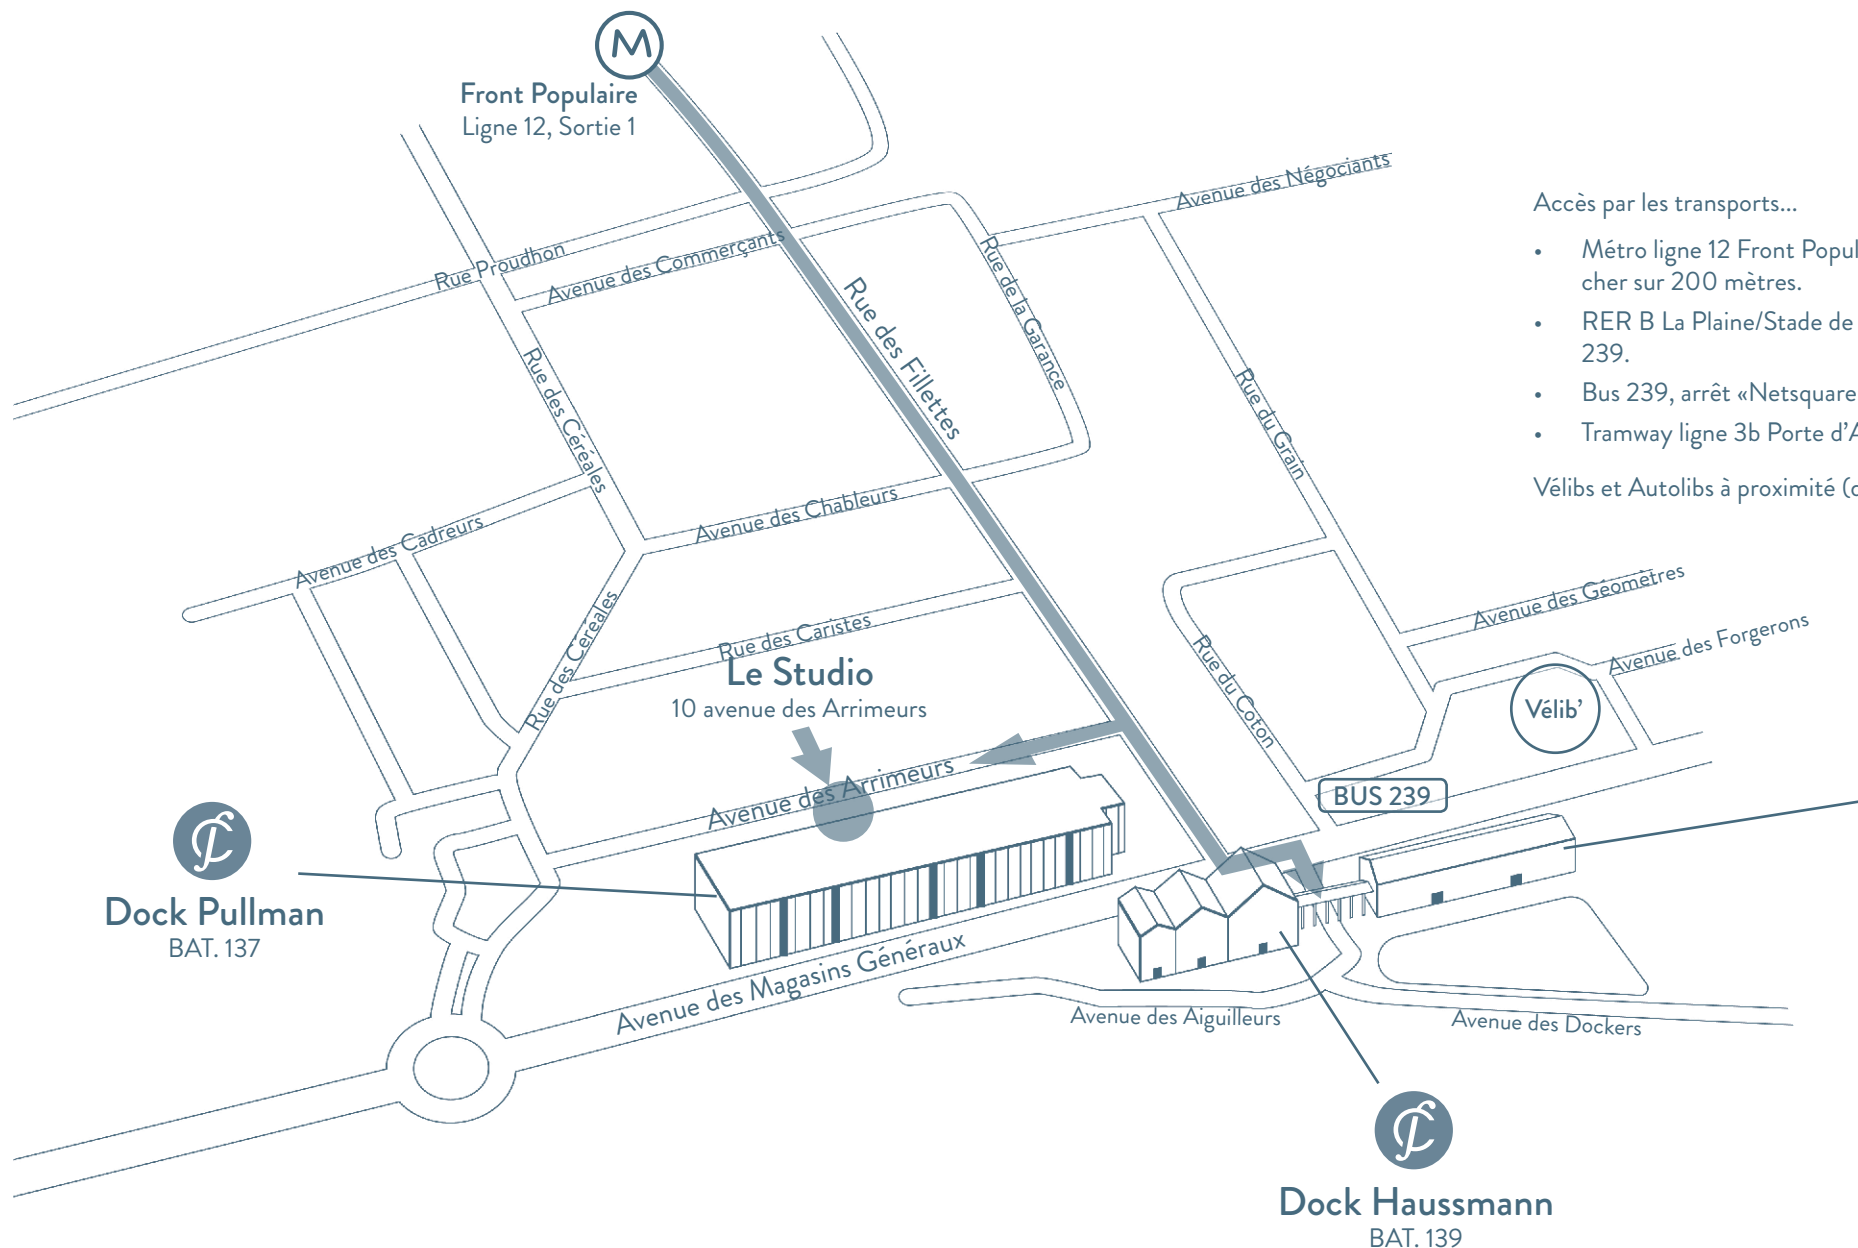

Les Docks de Paris

87 avenue des Magasins Généraux - 93300 Aubervilliers

EVENT
Châteauform'

Accès par les transports...

- Métro ligne 12 Front Populaire, puis marcher sur 200 mètres.
- RER B La Plaine/Stade de France, puis Bus 239.
- Bus 239, arrêt «Netsquare».
- Tramway ligne 3b Porte d'Aubervilliers.

Vélibs et Autolib's à proximité (dans le parc).

Adresse postale et entrée du Parc Icade : 50 avenue du Président Wilson 93210 La Plaine Saint Denis

Contact : 01 70 32 06 06 - www.chateauform.com