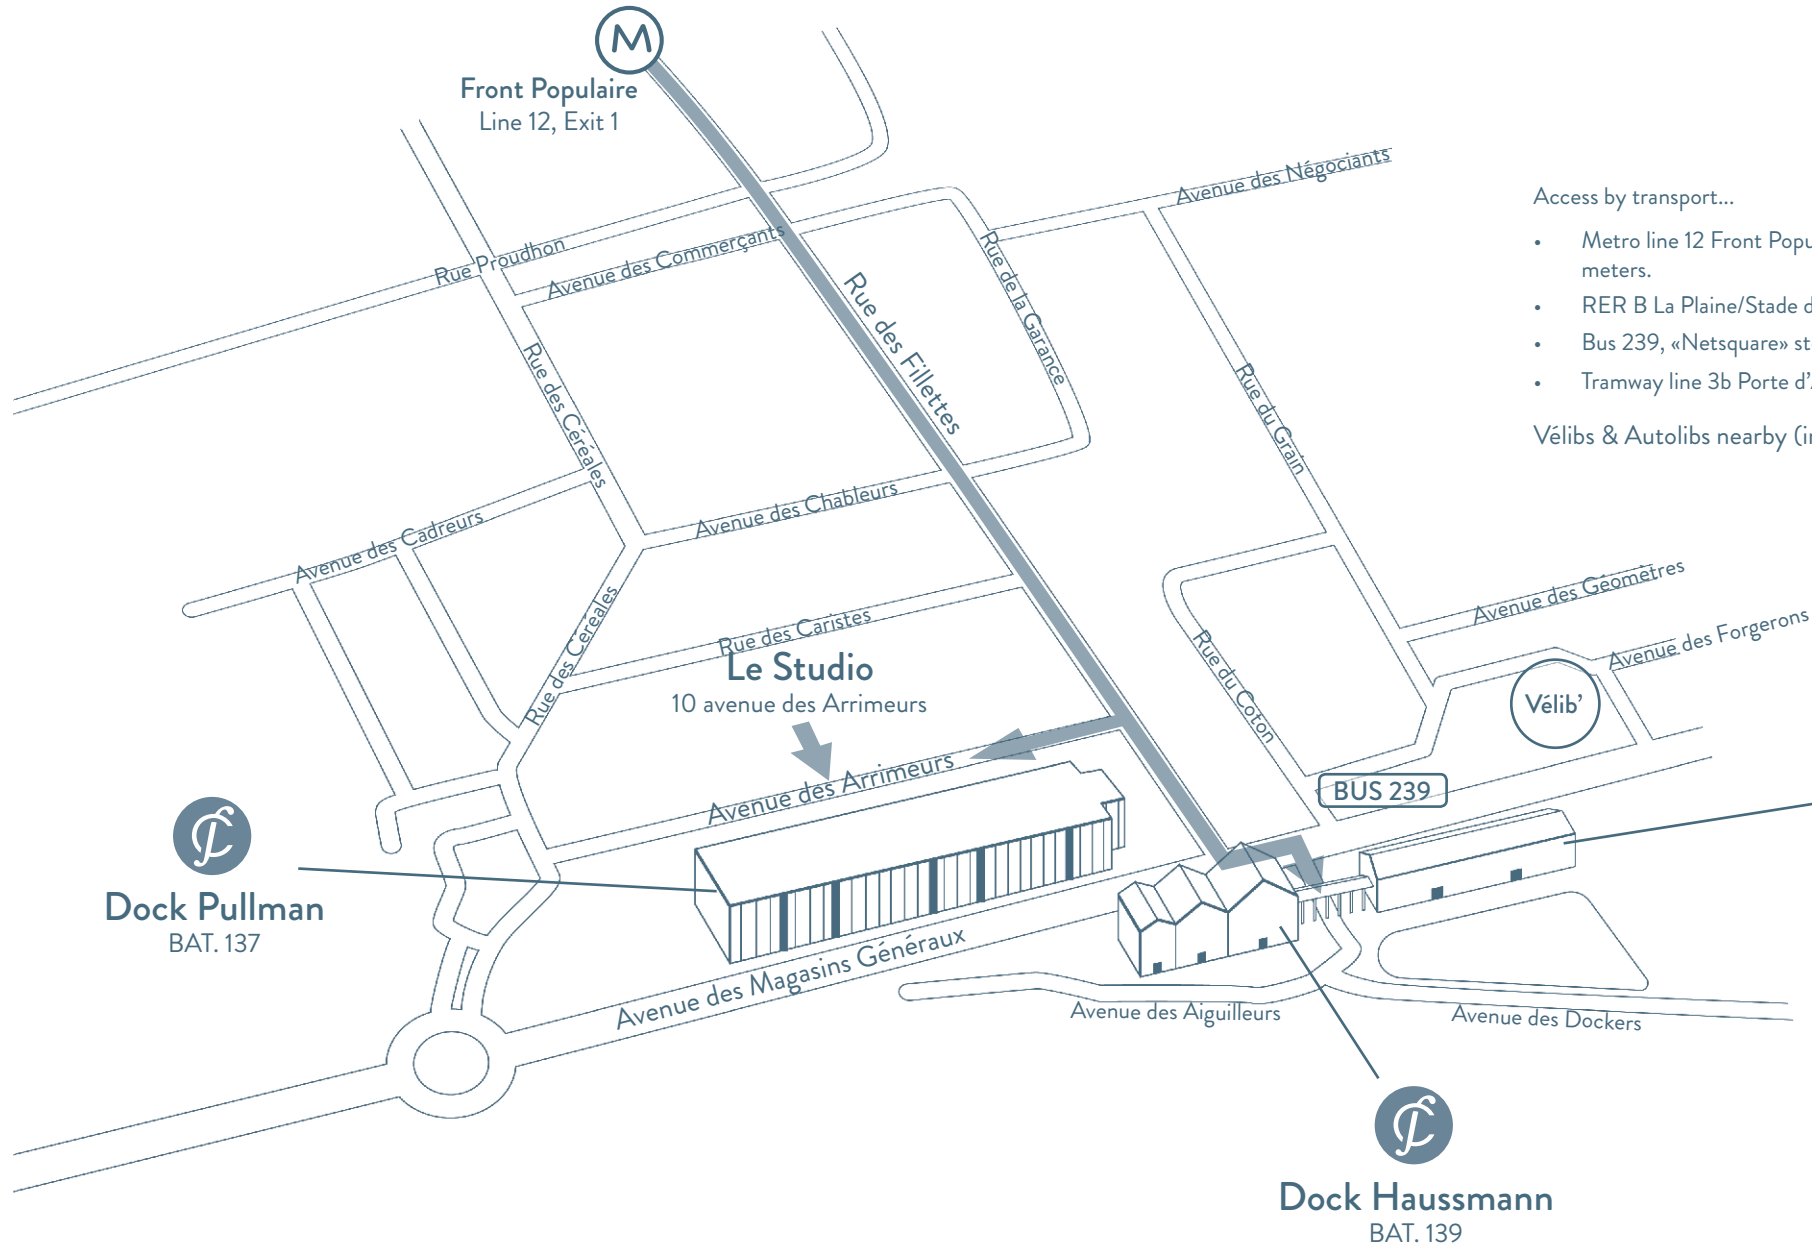

# Les Docks de Paris

87 avenue des Magasins Généraux - 93300 Aubervilliers - France

EVENT  
Châteauform'

Access by transport...

- Metro line 12 Front Populaire, then walk on 200 meters.
- RER B La Plaine/Stade de France, then Bus 239.
- Bus 239, «Netsquare» stop.
- Tramway line 3b Porte d'Aubervilliers.

Vélibs & Autolib's nearby (in the park).

Mailing address and entrance of Parc Icade : 50 avenue du Président Wilson 93210 La Plaine Saint Denis

Contact : 01 70 32 06 06 - [www.chateauform.com](http://www.chateauform.com)