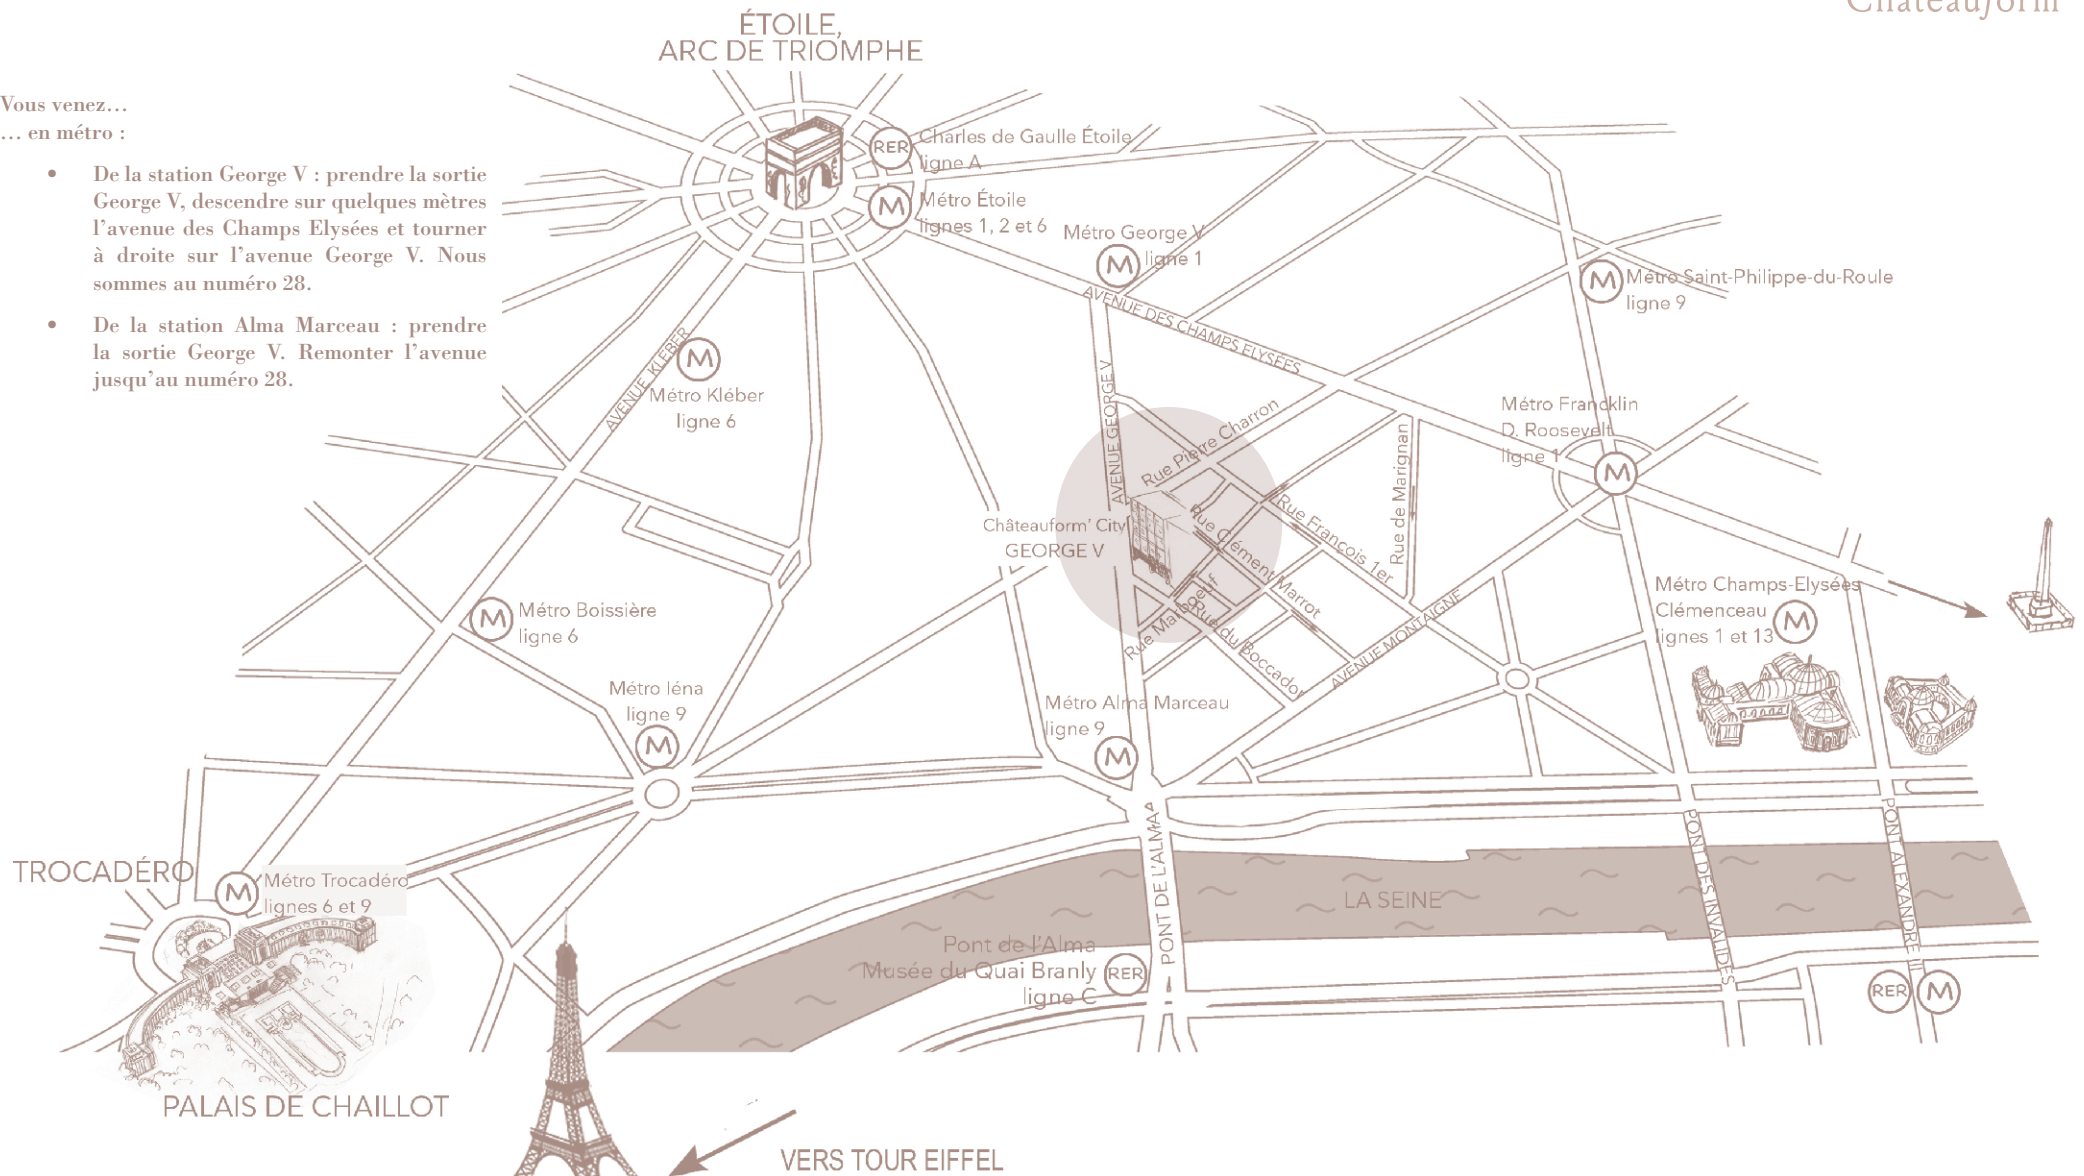

George V

Châteauform' City - George V, 28 avenue George V 75008 Paris

Vous venez...
... en métro :

- De la station George V : prendre la sortie George V, descendre sur quelques mètres l'avenue des Champs Elysées et tourner à droite sur l'avenue George V. Nous sommes au numéro 28.
- De la station Alma Marceau : prendre la sortie George V. Remonter l'avenue jusqu'au numéro 28.