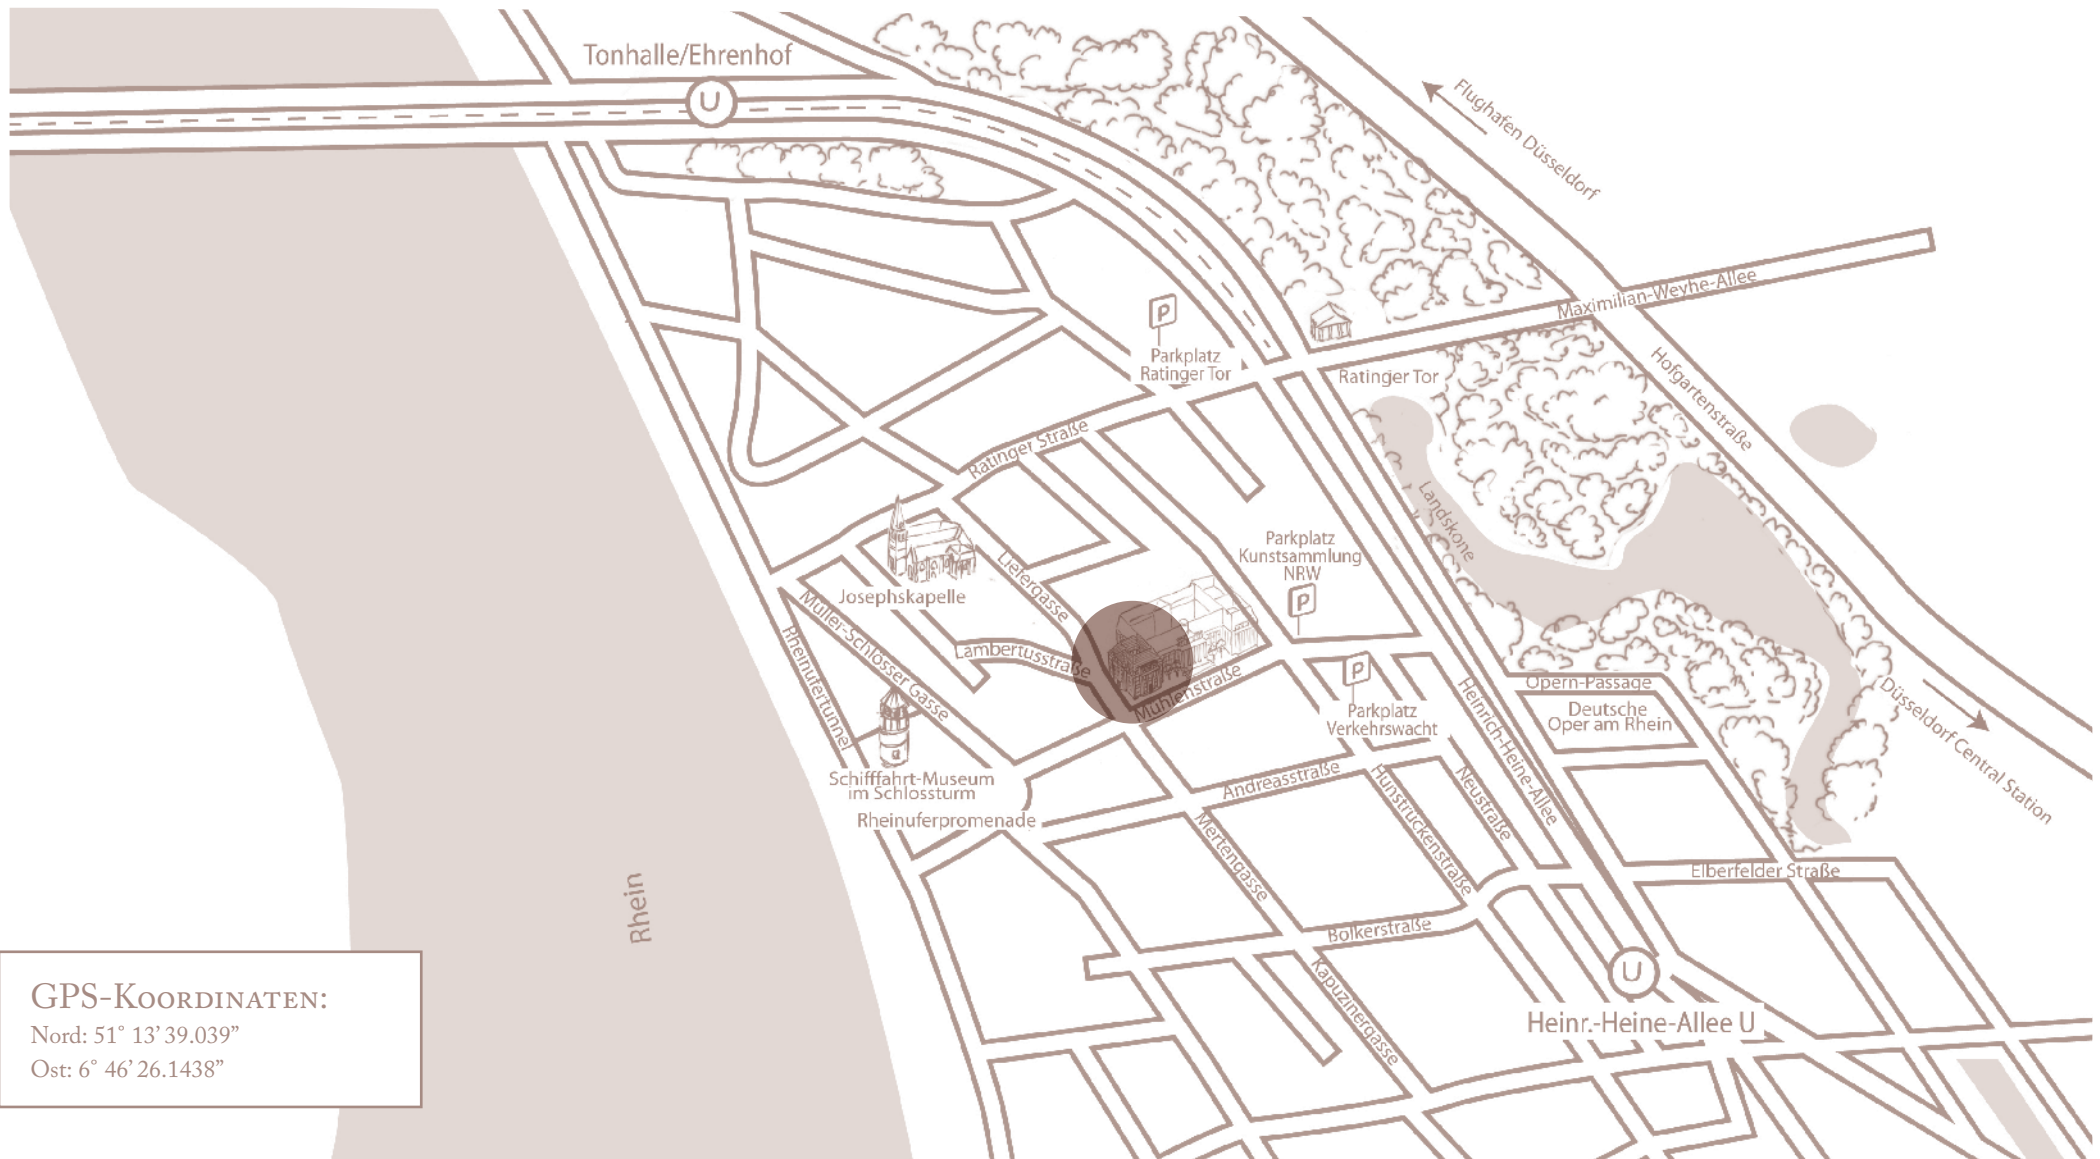

Châteauform' City

City Andreas Quartier - Mühlenstraße 32, 40213 Düsseldorf

GPS-KOORDINATEN:

Nord: 51° 13' 39.039"

Ost: 6° 46' 26.1438"

Contact : CityDeutschland@chateauform.com - www.chateauform.com