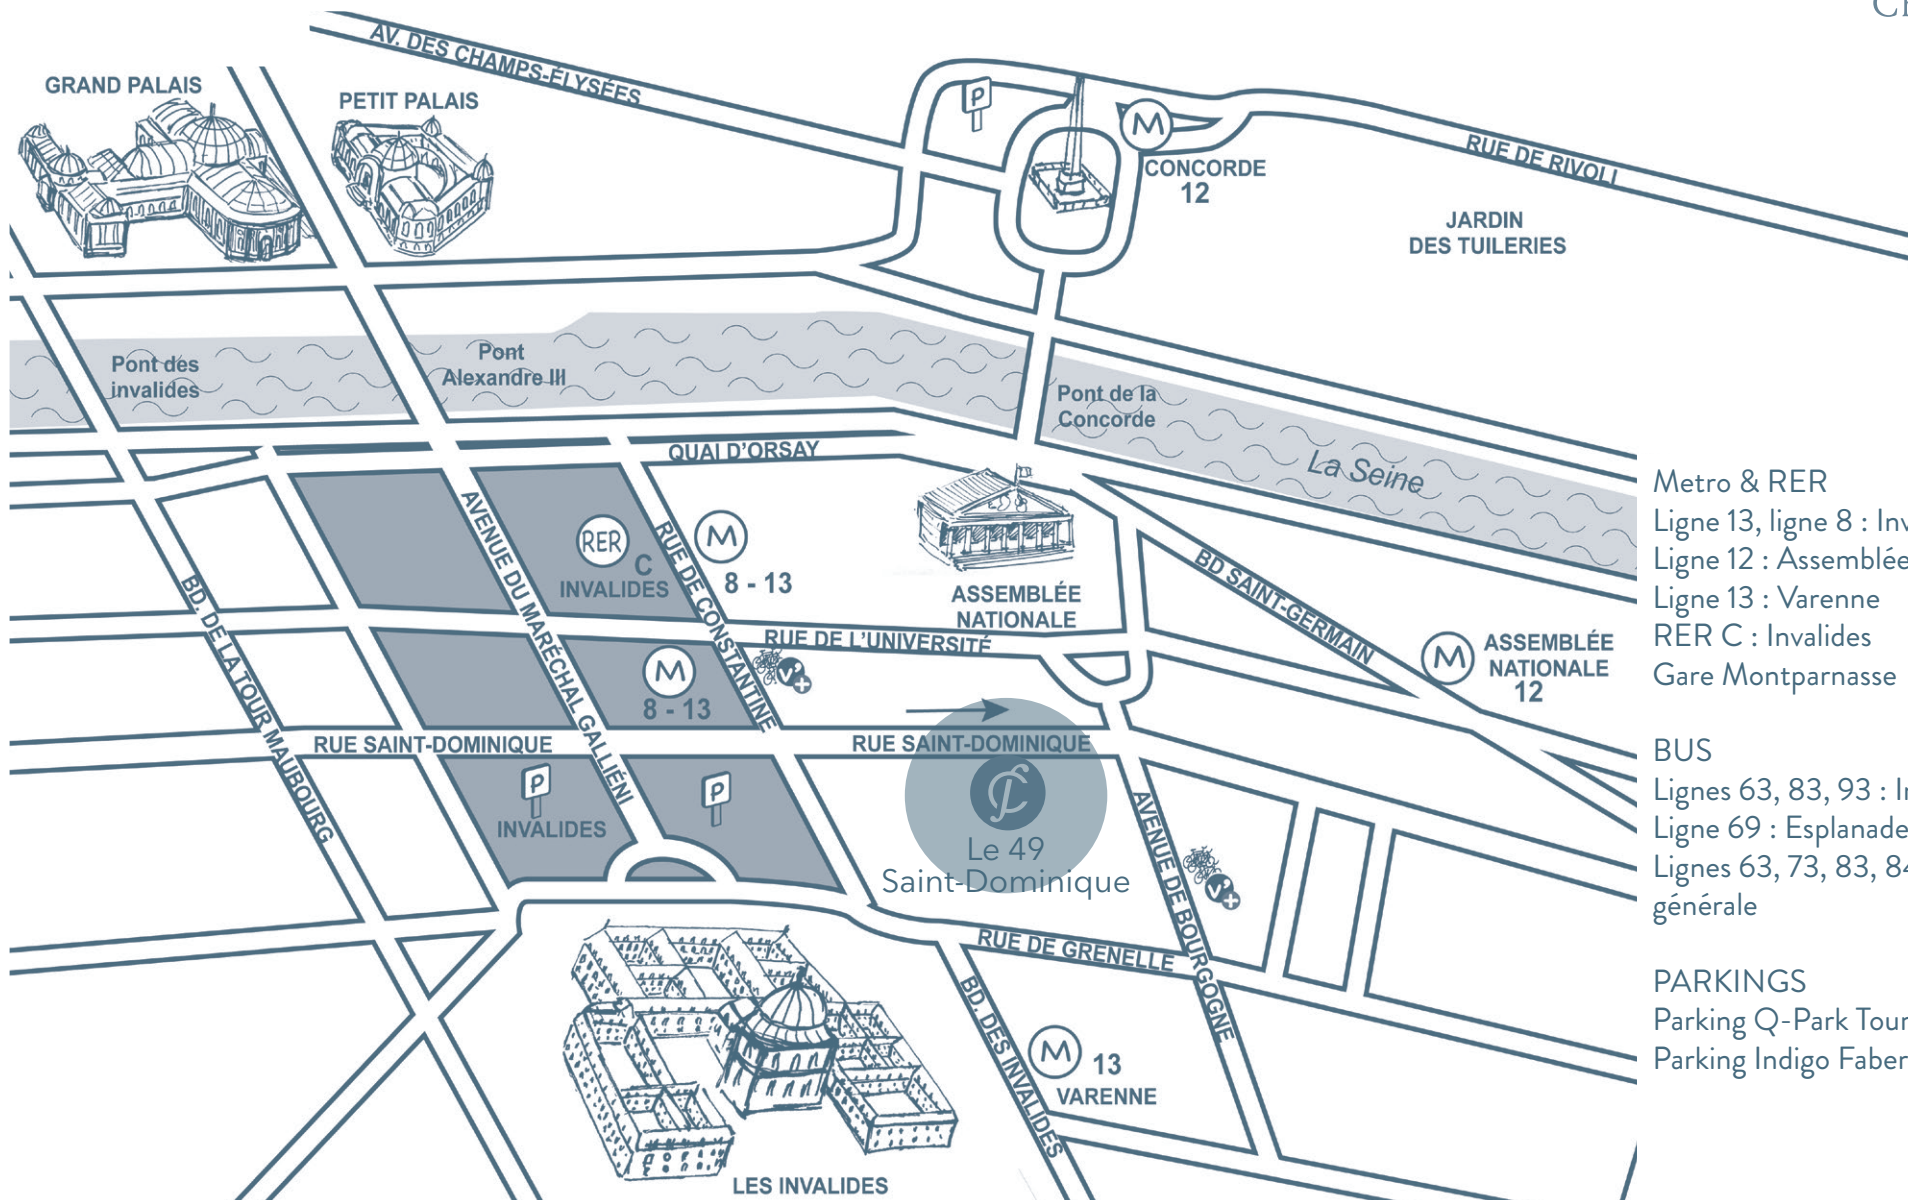

# Le 49 Saint-Dominique

49-51 rue Saint-Dominique - 75 007 Paris

EVENT  
Châteauform'

## Metro & RER

- Ligne 13, ligne 8 : Invalides
- Ligne 12 : Assemblée Nationale
- Ligne 13 : Varenne
- RER C : Invalides
- Gare Montparnasse

## BUS

- Lignes 63, 83, 93 : Invalides
- Ligne 69 : Esplanade des Invalides
- Lignes 63, 73, 83, 84, 94 : Assemblée générale