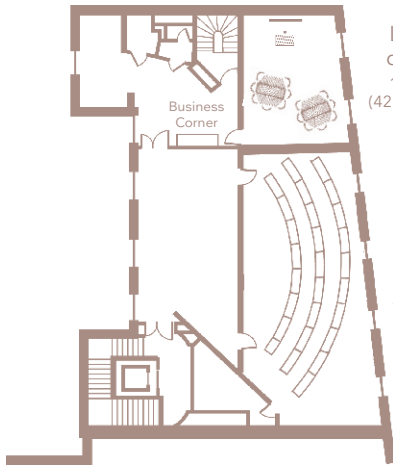

Hôtel Courtyard 2nd Floor

Les Jardins de Villandry
14 participants
(42 m²; 5 m x 7,5 m)

Les Jardins de l'Imaginaire
51 participants en Amphithéâtre
(98 m²)