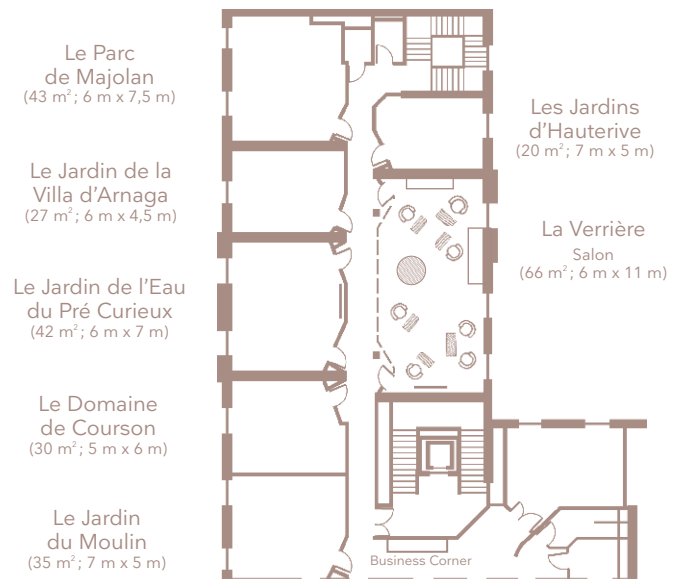

5th Floor

Le Parc de Majolan
(43 m²; 6 m x 7,5 m)

Le Jardin de la Villa d'Arnaga
(27 m²; 6 m x 4,5 m)

Le Jardin de l'Eau du Pré Curieux
(42 m²; 6 m x 7 m)

Le Domaine de Courson
(30 m²; 5 m x 6 m)

Le Jardin du Moulin
(35 m²; 7 m x 5 m)

Les Jardins d'Hauterive
(20 m²; 7 m x 5 m)

La Verrière
Salon
(66 m²; 6 m x 11 m)