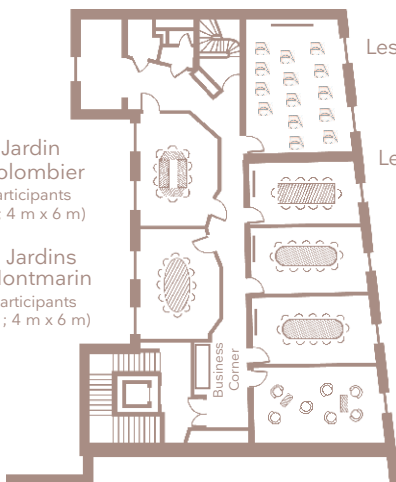

## Hôtel Garden 4th Floor

Le Jardin de la Chaux  
(45 m<sup>2</sup>; 7 m x 6,5 m)

Verger de Dédruit  
Salon  
(30 m<sup>2</sup>; 6 m x 5 m)

Pavillon de Galon  
Salon  
(45 m<sup>2</sup>; 6,5 m x 7 m)

Le Parc Saint-Léger  
(71 m<sup>2</sup>; 11 m x 6,5 m)

L'Enclos  
12 participants  
(24 m<sup>2</sup>; 4 m x 6 m)

Les Jardins de Cordes  
(72 m<sup>2</sup>; 11 m x 6,5 m)

Les Jardins Romains  
15 participants  
(36 m<sup>2</sup>; 5 m x 7 m)

## 3rd Floor

Le Jardin du Colombier  
10 participants  
(24 m<sup>2</sup>; 4 m x 6 m)

Les Jardins de Montmarin  
12 participants  
(24 m<sup>2</sup>; 4 m x 6 m)

Les Jardins des Songes  
14 participants  
(40 m<sup>2</sup>; 5 m x 8 m)

Le Domaine de Villarceaux  
10 participants  
(20 m<sup>2</sup>; 4 m x 5 m)

La Citronneraie  
12 participants  
(24 m<sup>2</sup>; 4 m x 6 m)

La Roseraie du Châtelet  
12 participants  
(24 m<sup>2</sup>; 4 m x 6 m)