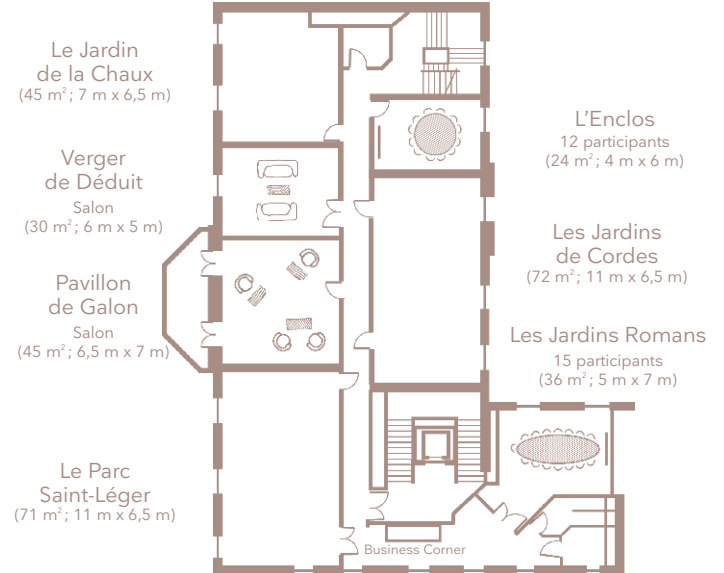

## Groundfloor

Les Jardins de Majorelle  
Up to 240 participants at dinner  
up to 350 for cocktails  
(395 m<sup>2</sup>)

Les Jardins d'Eyrignac  
240 participants  
(250 m<sup>2</sup>; 22,5 m x 11 m)

## Hôtel Courtyard 2nd Floor

Les Jardins de Villandry  
14 participants  
(42 m<sup>2</sup>; 5 m x 7,5 m)

Les Jardins de l'Imaginaire  
51 participants en Amphithéâtre  
(98 m<sup>2</sup>)

## Hôtel Garden 4th Floor

Le Jardin de la Chaux  
(45 m<sup>2</sup>; 7 m x 6,5 m)

Verger de Dédruit  
Salon  
(30 m<sup>2</sup>; 6 m x 5 m)

Pavillon de Galon  
Salon  
(45 m<sup>2</sup>; 6,5 m x 7 m)

Le Parc Saint-Léger  
(71 m<sup>2</sup>; 11 m x 6,5 m)

La Serre de la Madone  
Salon  
(28 m<sup>2</sup>; 4 m x 7 m)