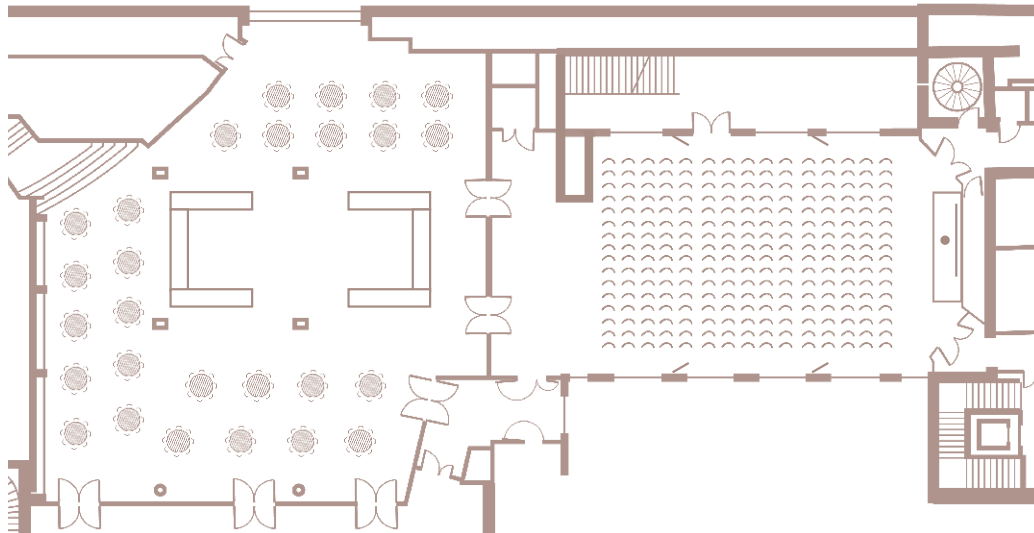

# Your meeting rooms aux Jardins de Saint-Dominique

## Groundfloor

Les Jardins de Majorelle  
Up to 240 participants at dinner  
up to 350 for cocktails  
(395 m<sup>2</sup>)

Les Jardins d'Eyrignac  
240 participants  
(250 m<sup>2</sup>; 22,5 m x 11 m)

## Hôtel Garden 4th Floor

Le Jardin de la Chaux  
(45 m<sup>2</sup>; 7 m x 6,5 m)

Verger de Dédruit  
Salon  
(30 m<sup>2</sup>; 6 m x 5 m)

Pavillon de Galon  
Salon  
(45 m<sup>2</sup>; 6,5 m x 7 m)

Le Parc Saint-Léger  
(71 m<sup>2</sup>; 11 m x 6,5 m)

La Serre de la Madone  
Salon  
(28 m<sup>2</sup>; 4 m x 7 m)