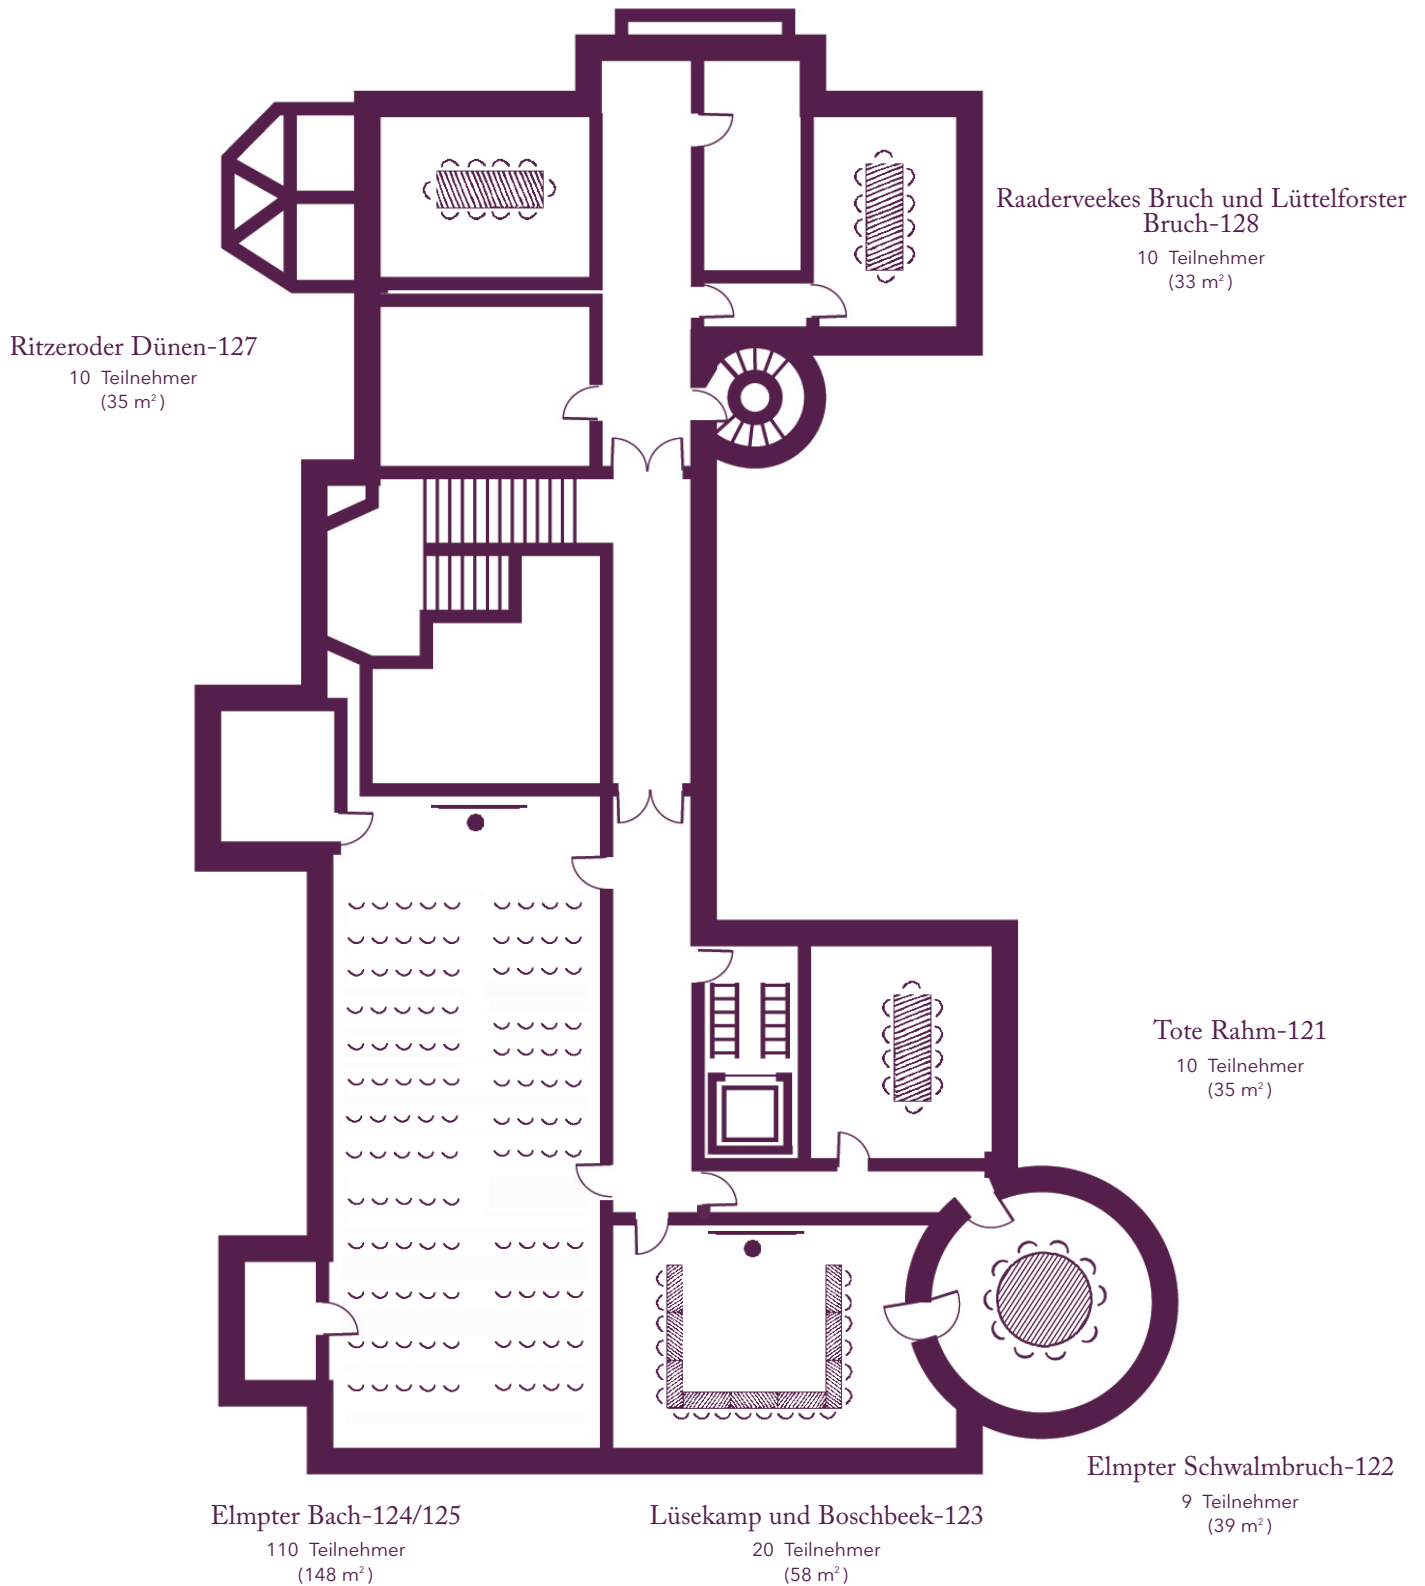

Ihre Seminarräume

Bestuhlungsvarianten je nach Zielsetzung Ihres Meetings

Ihre Seminarräume

Bestuhlungsvarianten je nach Zielsetzung Ihres Meetings

Rintger Bruch-121

24 Teilnehmer
(68 m²)

Bremmersbruch-216

36 Teilnehmer
(85 m²)

Vennbruch-212

10 Teilnehmer
(22 m²)

Salbruch-213

10 Teilnehmer
(21 m²)

Bockerter Heide-217

8 Teilnehmer
(22 m²)

Burgbruch-215

10 Teilnehmer
(22 m²)

Fritzbruch-214

10 Teilnehmer
(22 m²)

Ihre Seminarräume

Bestuhlungsvarianten je nach Zielsetzung Ihres Meetings

Bosheimer Nette und Brüggenerhuette

125 Teilnehmer
(154 m²)

Ihre Seminarräume

Bestuhlungsvarianten je nach Zielsetzung Ihres Meetings

Ihre Seminarräume

Bestuhlungsvarianten je nach Zielsetzung Ihres Meetings

Kälberweide-321

20 Teilnehmer
(68 m²)

Schlucht-322

10 Teilnehmer
(22 m²)

Diergardt'scher Wald-323

10 Teilnehmer
(21 m²)