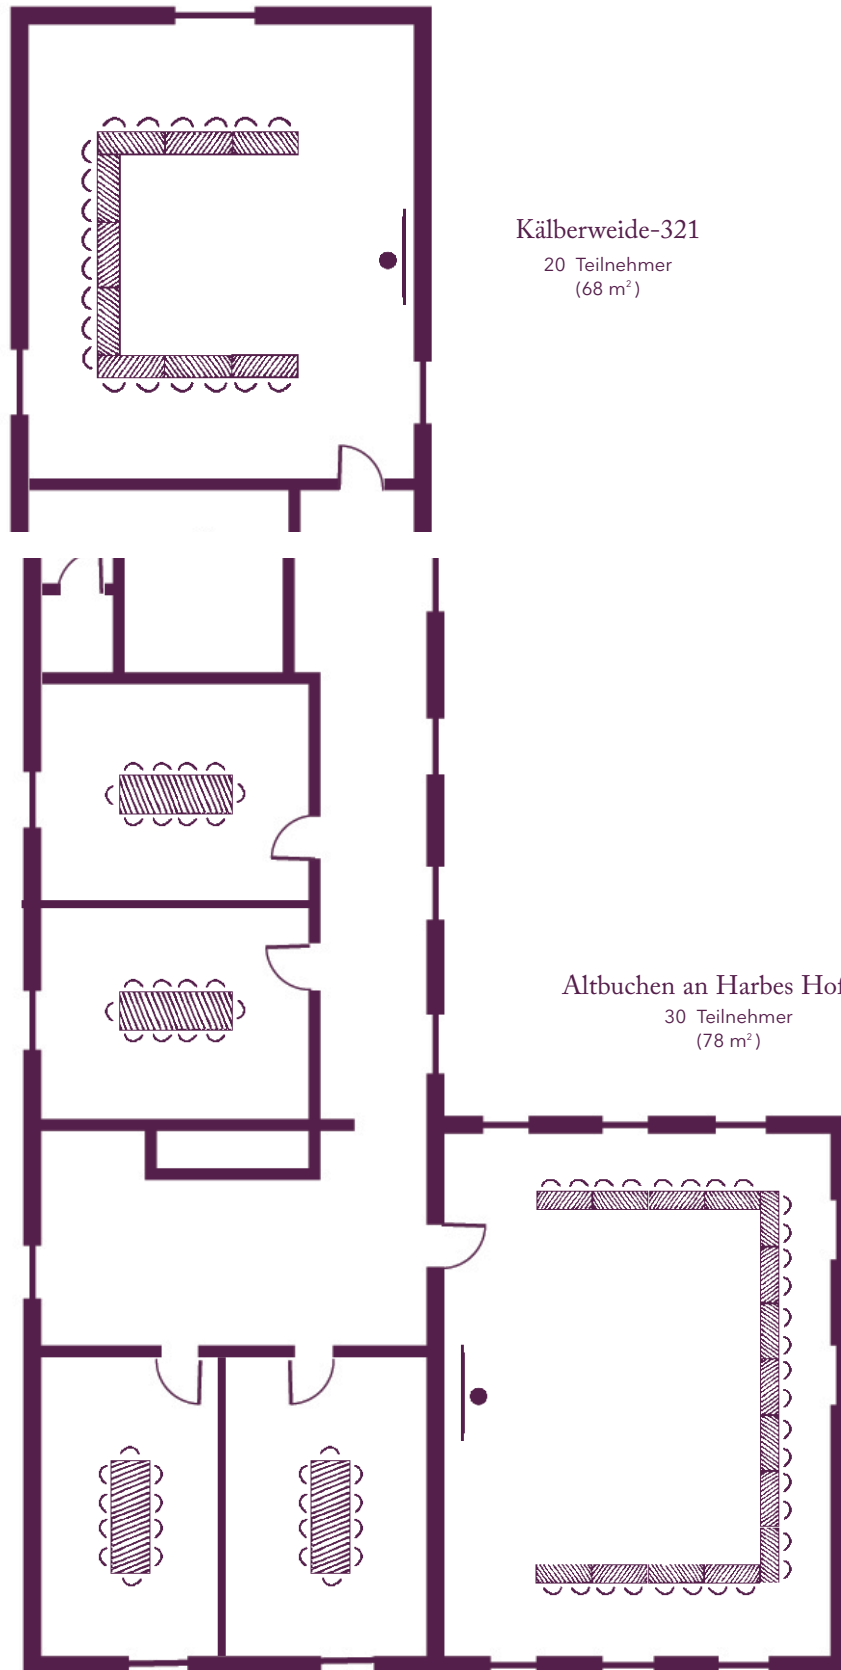

Vennbruch-212

10 Teilnehmer
(22 m²)

Salbruch-213

10 Teilnehmer
(21 m²)

Bockerter Heide-217

8 Teilnehmer
(22 m²)

Burgbruch-215

10 Teilnehmer
(22 m²)

Fritzbruch-214

10 Teilnehmer
(22 m²)

Ihre Seminarräume

Bestuhlungsvarianten je nach Zielsetzung Ihres Meetings

Bosheimer Nette und Brüggenerhuette

125 Teilnehmer
(154 m²)

Ihre Seminarräume

Bestuhlungsvarianten je nach Zielsetzung Ihres Meetings

Ihre Seminarräume

Bestuhlungsvarianten je nach Zielsetzung Ihres Meetings

Kälberweide-321

20 Teilnehmer
(68 m²)

Schlucht-322

10 Teilnehmer
(22 m²)

Diergardt'scher Wald-323

10 Teilnehmer
(21 m²)

Altbuchen an Harbes Hof-326

30 Teilnehmer
(78 m²)

Niep-324

10 Teilnehmer
(22 m²)

Schlootkuhlen-325

10 Teilnehmer
(22 m²)

Ihre Seminarräume

Bestuhlungsvarianten je nach Zielsetzung Ihres Meetings