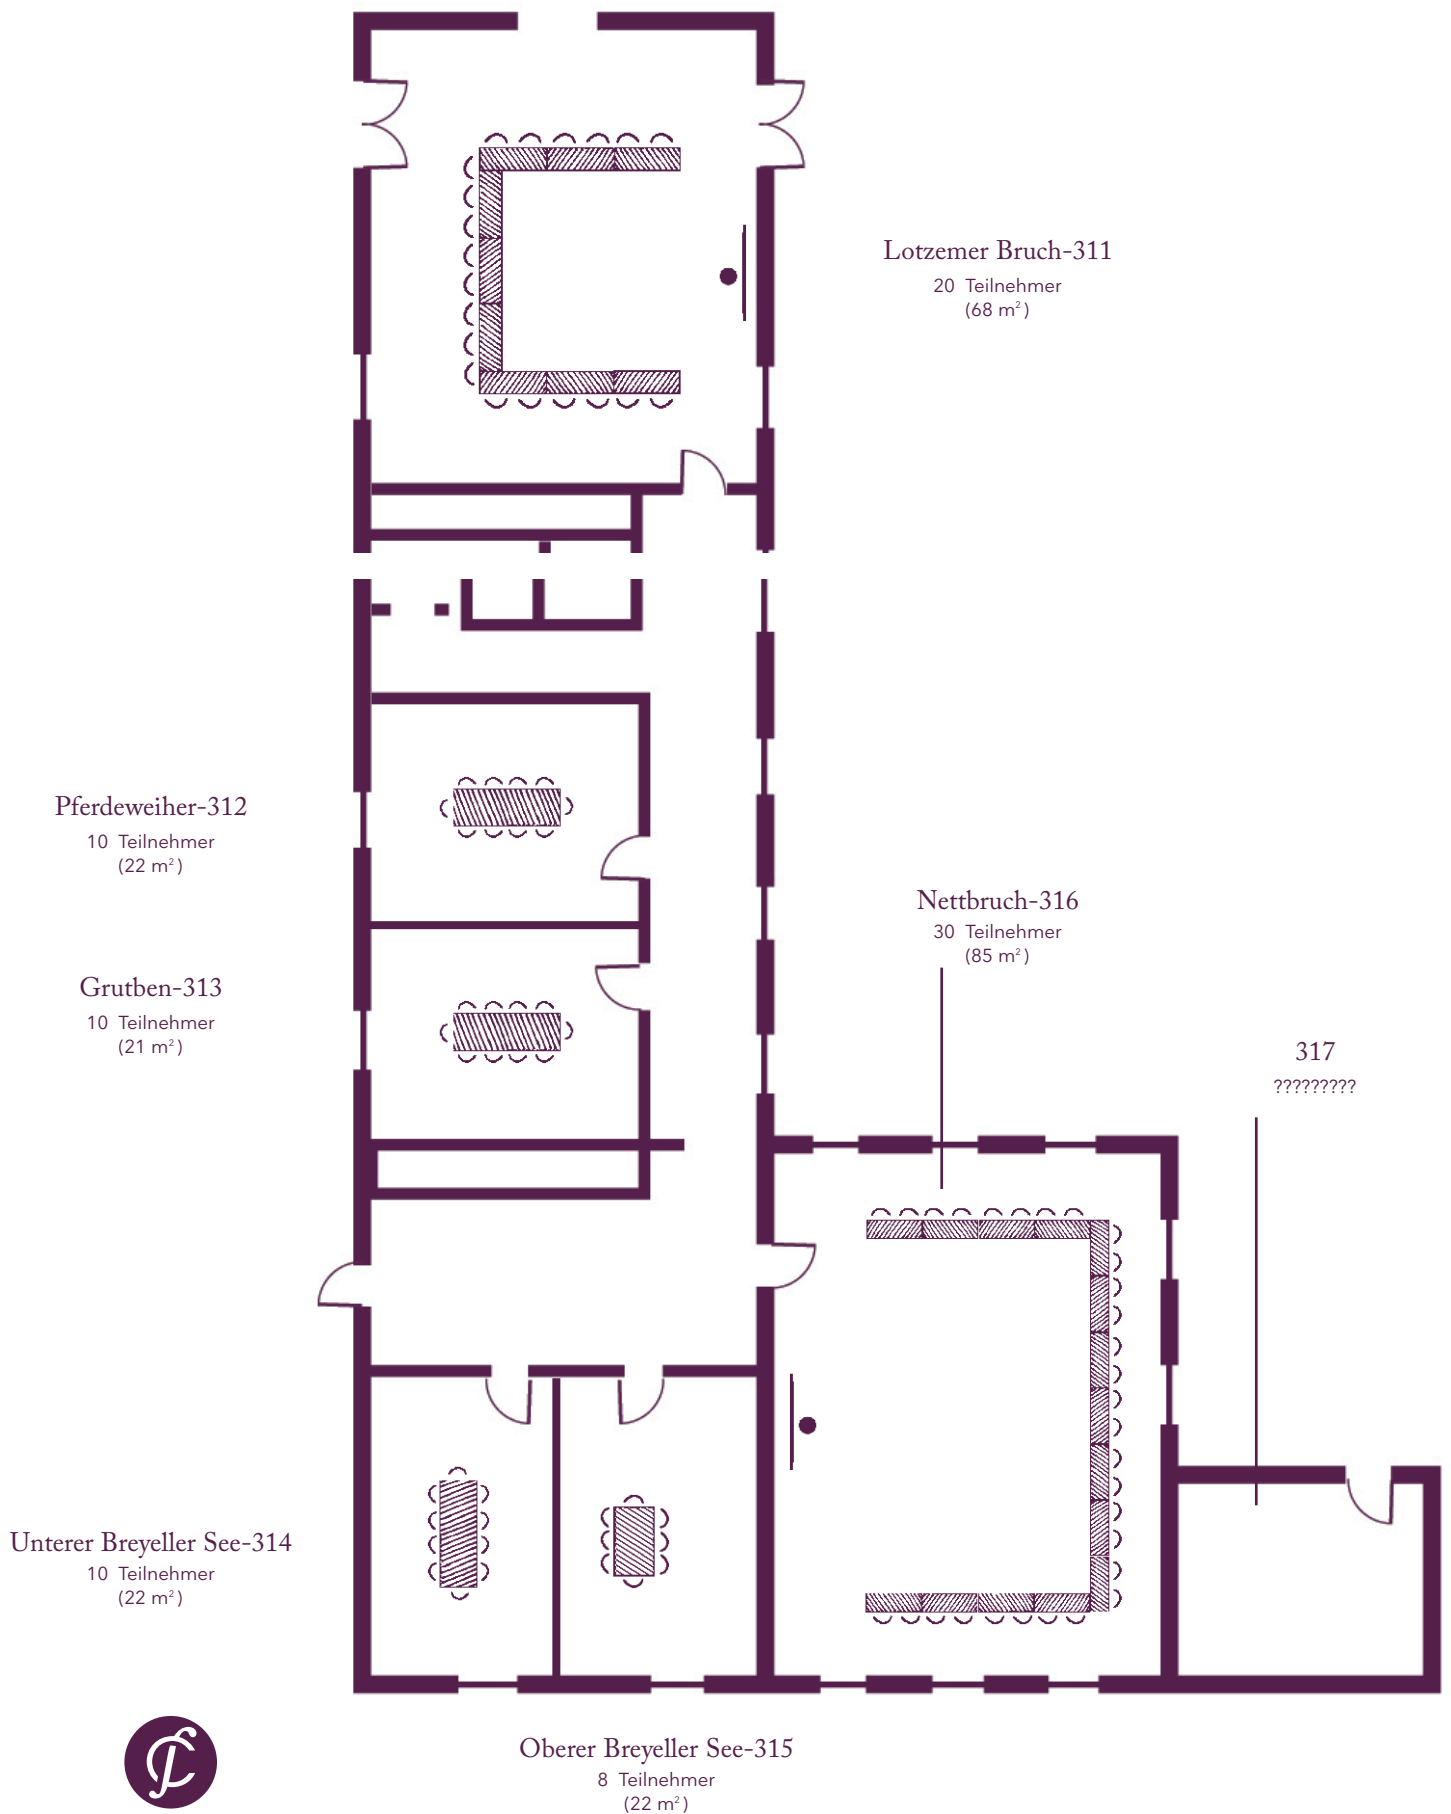

Ihre Seminarräume

Bestuhlungsvarianten je nach Zielsetzung Ihres Meetings

Ihre Seminarräume

Bestuhlungsvarianten je nach Zielsetzung Ihres Meetings

Rintger Bruch-121

24 Teilnehmer
(68 m²)

Bremmersbruch-216

36 Teilnehmer
(85 m²)

Fritzbruch-214

10 Teilnehmer
(22 m²)

Ihre Seminarräume

Bestuhlungsvarianten je nach Zielsetzung Ihres Meetings

Bosheimer Nette und Brüggenerhuette

125 Teilnehmer
(154 m²)

Ihre Seminarräume

Bestuhlungsvarianten je nach Zielsetzung Ihres Meetings

Ihre Seminarräume

Bestuhlungsvarianten je nach Zielsetzung Ihres Meetings

Kälberweide-321

20 Teilnehmer
(68 m²)

Schlucht-322

10 Teilnehmer
(22 m²)

Diergardt'scher Wald-323

10 Teilnehmer
(21 m²)

Altbuchen an Harbes Hof-326

30 Teilnehmer
(78 m²)

Niep-324

10 Teilnehmer
(22 m²)

Schlootkuhlen-325

10 Teilnehmer
(22 m²)

Ihre Seminarräume

Bestuhlungsvarianten je nach Zielsetzung Ihres Meetings