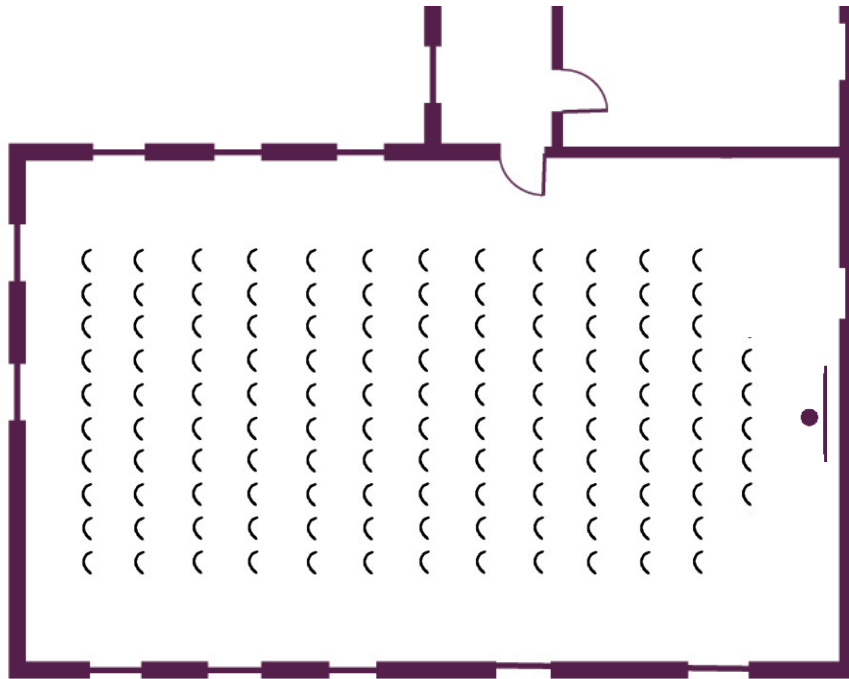

Ihre Seminarräume

Bestuhlungsvarianten je nach Zielsetzung Ihres Meetings

Ihre Seminarräume

Bestuhlungsvarianten je nach Zielsetzung Ihres Meetings

Rintger Bruch-121

24 Teilnehmer
(68 m²)

Bremmersbruch-216

36 Teilnehmer
(85 m²)

Vennbruch-212

10 Teilnehmer
(22 m²)

Salbruch-213

10 Teilnehmer
(21 m²)

Bockerter Heide-217

8 Teilnehmer
(22 m²)

Burgbruch-215

10 Teilnehmer
(22 m²)

Fritzbruch-214

10 Teilnehmer
(22 m²)

Ihre Seminarräume

Bestuhlungsvarianten je nach Zielsetzung Ihres Meetings

Bosheimer Nette und Brüggenerhuette

125 Teilnehmer
(154 m²)

Ihre Seminarräume

Bestuhlungsvarianten je nach Zielsetzung Ihres Meetings

Ihre Seminarräume

Bestuhlungsvarianten je nach Zielsetzung Ihres Meetings

Kälberweide-321

20 Teilnehmer
(68 m²)

Schlucht-322

10 Teilnehmer
(22 m²)

Diergardt'scher Wald-323

10 Teilnehmer
(21 m²)