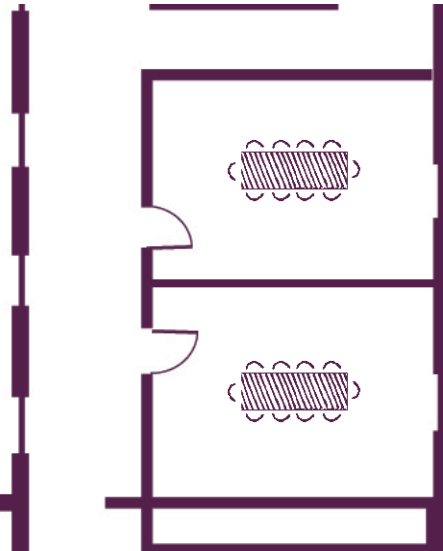

Ihre Seminarräume

Bestuhlungsvarianten je nach Zielsetzung Ihres Meetings

Ihre Seminarräume

Bestuhlungsvarianten je nach Zielsetzung Ihres Meetings

Rintger Bruch-121

24 Teilnehmer
(68 m²)

Bremmersbruch-216

36 Teilnehmer
(85 m²)

Vennbruch-212

10 Teilnehmer
(22 m²)

Salbruch-213

10 Teilnehmer
(21 m²)

Bockerter Heide-217

8 Teilnehmer
(22 m²)

Burgbruch-215

10 Teilnehmer
(22 m²)

Fritzbruch-214

10 Teilnehmer
(22 m²)

Ihre Seminarräume

Bestuhlungsvarianten je nach Zielsetzung Ihres Meetings

Bosheimer Nette und Brüggenerhuette

125 Teilnehmer
(154 m²)

Ihre Seminarräume

Bestuhlungsvarianten je nach Zielsetzung Ihres Meetings