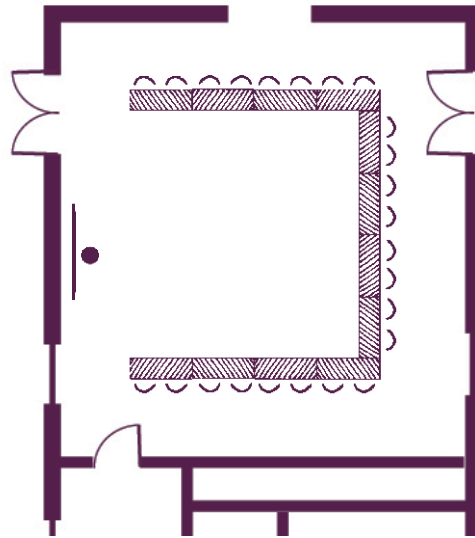

Ihre Seminarräume

Bestuhlungsvarianten je nach Zielsetzung Ihres Meetings

Ihre Seminarräume

Bestuhlungsvarianten je nach Zielsetzung Ihres Meetings

Rintger Bruch-121

24 Teilnehmer
(68 m²)

Bremmersbruch-216

36 Teilnehmer
(85 m²)

Vennbruch-212

10 Teilnehmer
(22 m²)

Salbruch-213

10 Teilnehmer
(21 m²)

Bockerter Heide-217

8 Teilnehmer
(22 m²)

Burgbruch-215

10 Teilnehmer
(22 m²)

Fritzbruch-214

10 Teilnehmer
(22 m²)

Ihre Seminarräume

Bestuhlungsvarianten je nach Zielsetzung Ihres Meetings

Bosheimer Nette und Brüggenerhuette

125 Teilnehmer
(154 m²)

Ihre Seminarräume

Bestuhlungsvarianten je nach Zielsetzung Ihres Meetings

Ihre Seminarräume

Bestuhlungsvarianten je nach Zielsetzung Ihres Meetings

Kälberweide-321

20 Teilnehmer
(68 m²)

Schlucht-322

10 Teilnehmer
(22 m²)

Diergardt'scher Wald-323

10 Teilnehmer
(21 m²)