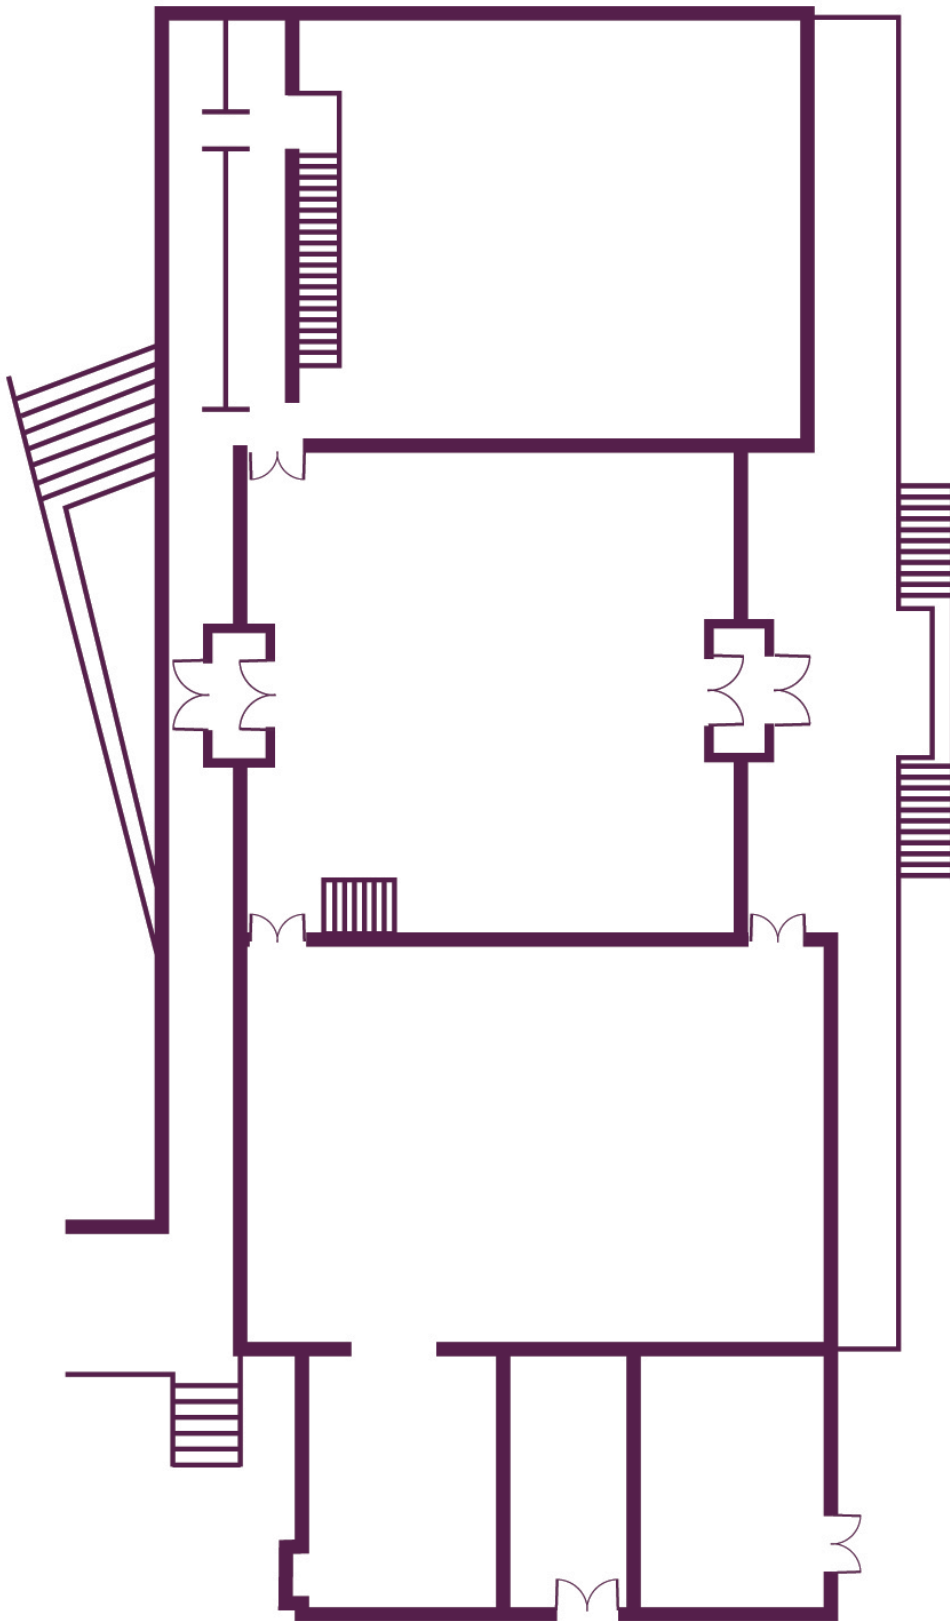

Ihre Seminarräume

Bestuhlungsvarianten je nach Zielsetzung Ihres Meetings

Ihre Seminarräume

Bestuhlungsvarianten je nach Zielsetzung Ihres Meetings

Rintger Bruch-121

24 Teilnehmer
(68 m²)

Bremmersbruch-216

36 Teilnehmer
(85 m²)

Vennbruch-212

10 Teilnehmer
(22 m²)

Salbruch-213

10 Teilnehmer
(21 m²)

Bockerter Heide-217

8 Teilnehmer
(22 m²)

Burgbruch-215

10 Teilnehmer
(22 m²)

Ihre Seminarräume

Bestuhlungsvarianten je nach Zielsetzung Ihres Meetings

Kälberweide-321

20 Teilnehmer
(68 m²)

Schlucht-322

10 Teilnehmer
(22 m²)

Diergardt'scher Wald-323

10 Teilnehmer
(21 m²)

Altbuchen an Harbes Hof-326

30 Teilnehmer
(78 m²)

Niep-324

10 Teilnehmer
(22 m²)

Schlootkuhlen-325

10 Teilnehmer
(22 m²)

Ihre Seminarräume

Bestuhlungsvarianten je nach Zielsetzung Ihres Meetings