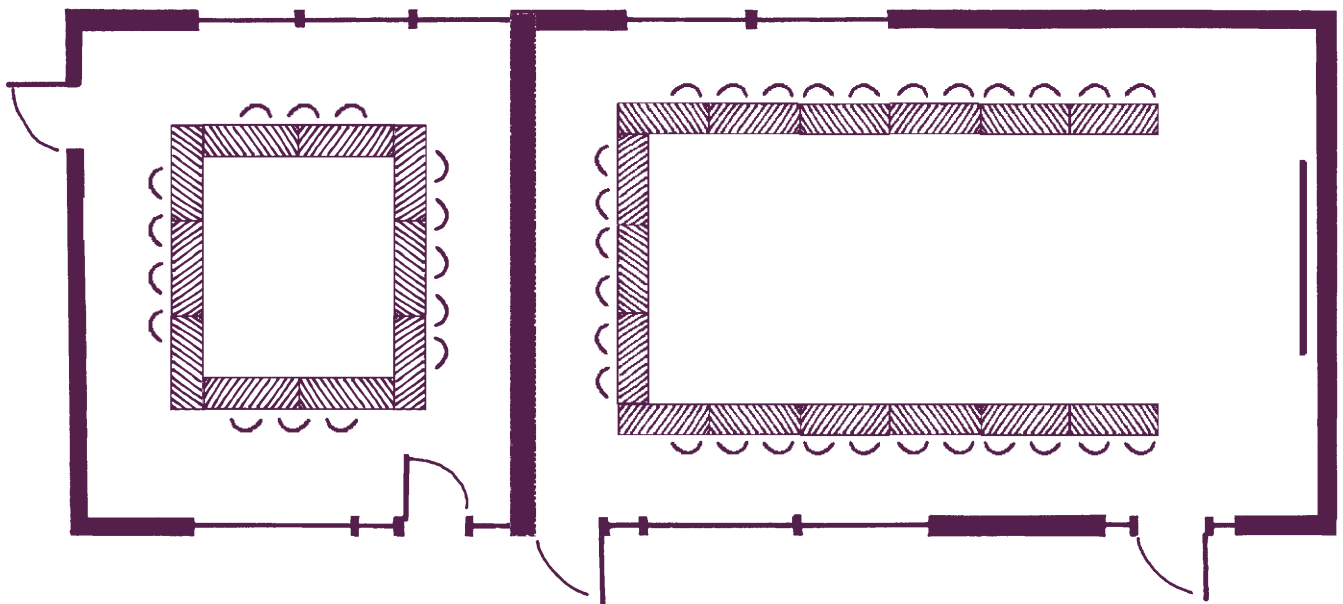

Vos salles de réunion

La disposition en fonction de vos objectifs

Salle Vicomte de Melun
60 participants en "Théâtre"
(109 m², 14 m x 8 m)

Salle Vicomte de Melun
60 participants en "Îlots"
(109 m², 14 m x 8 m)

Salle Vicomte de Melun
60 participants en "U"
(109 m², 14 m x 8 m)

Vos salles de réunion

La disposition en fonction de vos objectifs

Salle De Béthisy
12 participants en "U"
(30 m², 6 m x 5 m)

Salle Maison Royale de France
30 participants en "Ilôts"
(60 m², 10 m x 6 m)

Salle De Béthisy
15 participants en "Conférence"
(30 m², 6 m x 5 m)

Salle Maison Royale de France
26 participants en "U"
(60 m², 10 m x 6 m)

Vos salles de réunion

La disposition en fonction de vos objectifs

Salle De Mesgrigny
35 participants en "Théâtre"
(56 m², 7 m x 8 m)