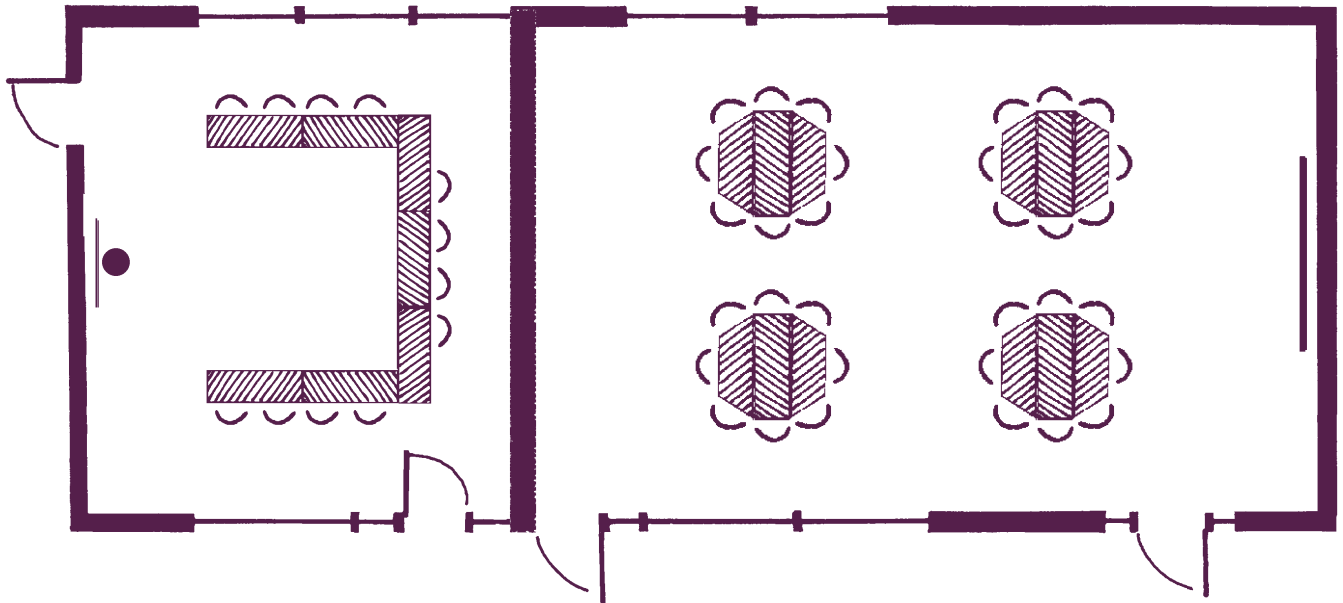

Vos salles de réunion

La disposition en fonction de vos objectifs

Salle Vicomte de Melun
60 participants en "Théâtre"
(109 m², 14 m x 8 m)

Salle Vicomte de Melun
60 participants en "Îlots"
(109 m², 14 m x 8 m)

Salle Vicomte de Melun
60 participants en "U"
(109 m², 14 m x 8 m)

Vos salles de réunion

La disposition en fonction de vos objectifs

Salle De Béthisy
12 participants en "U"
(30 m², 6 m x 5 m)

Salle Maison Royale de France
30 participants en "Ilôts"
(60 m², 10 m x 6 m)

Salle De Béthisy
15 participants en "Conférence"
(30 m², 6 m x 5 m)

Salle Maison Royale de France
26 participants en "U"
(60 m², 10 m x 6 m)

Vos salles de réunion

La disposition en fonction de vos objectifs

Salle De Mesgrigny
35 participants en "Théâtre"
(56 m², 7 m x 8 m)