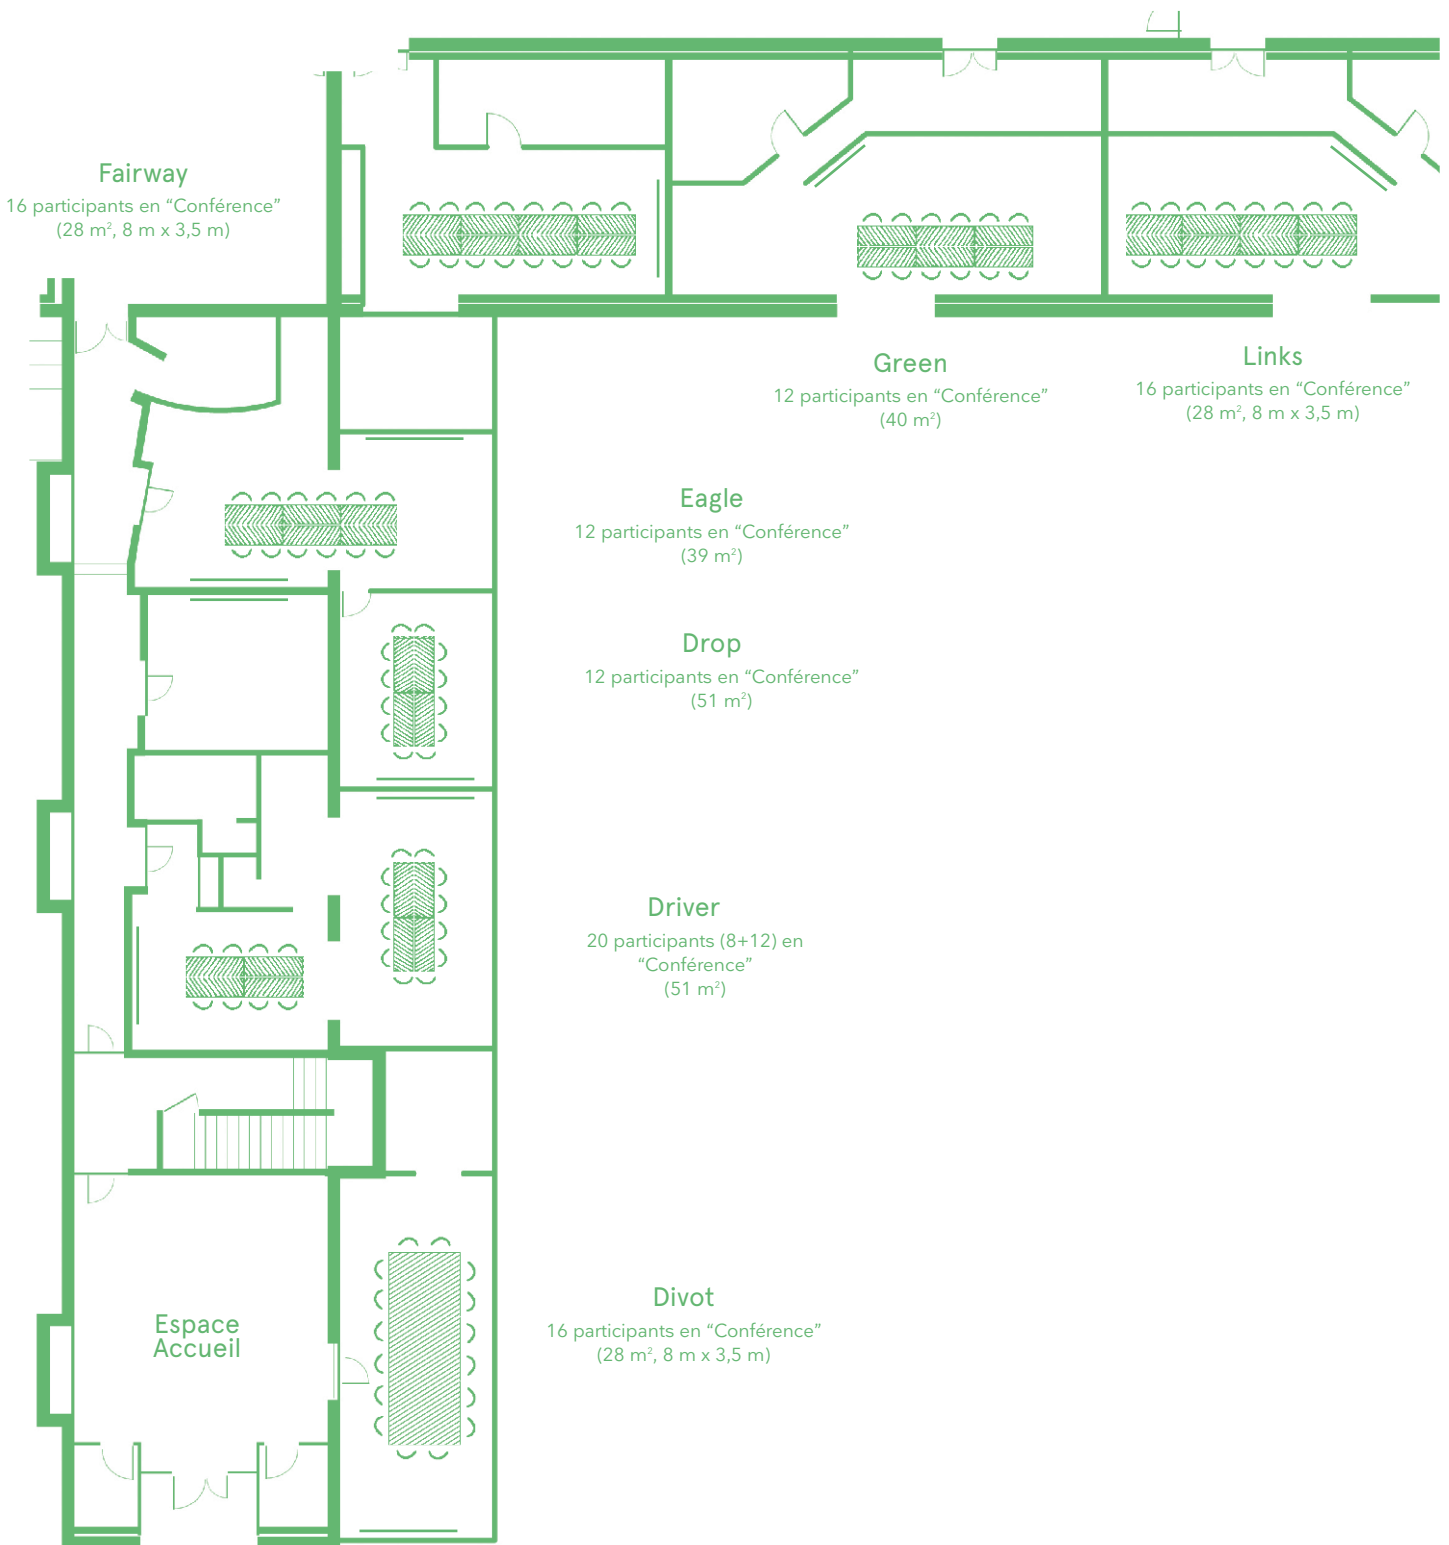

# Vos salles de réunion Le château

La disposition en fonction de vos objectifs

2ème étage

**Backspin**  
24 participants en "Classe"  
+ 2 animateurs  
(52 m<sup>2</sup>, 6,5 m x 8 m)

**Bogey**  
50 participants en "Classe"  
+ 2 animateurs  
(90 m<sup>2</sup>, 6,5 m x 13,7 m)

Salle Chip

# Vos salles de réunion Le château

La disposition en fonction de vos objectifs

2ème étage

# Vos salles de réunion Golfs d'Italie

La disposition en fonction de vos objectifs