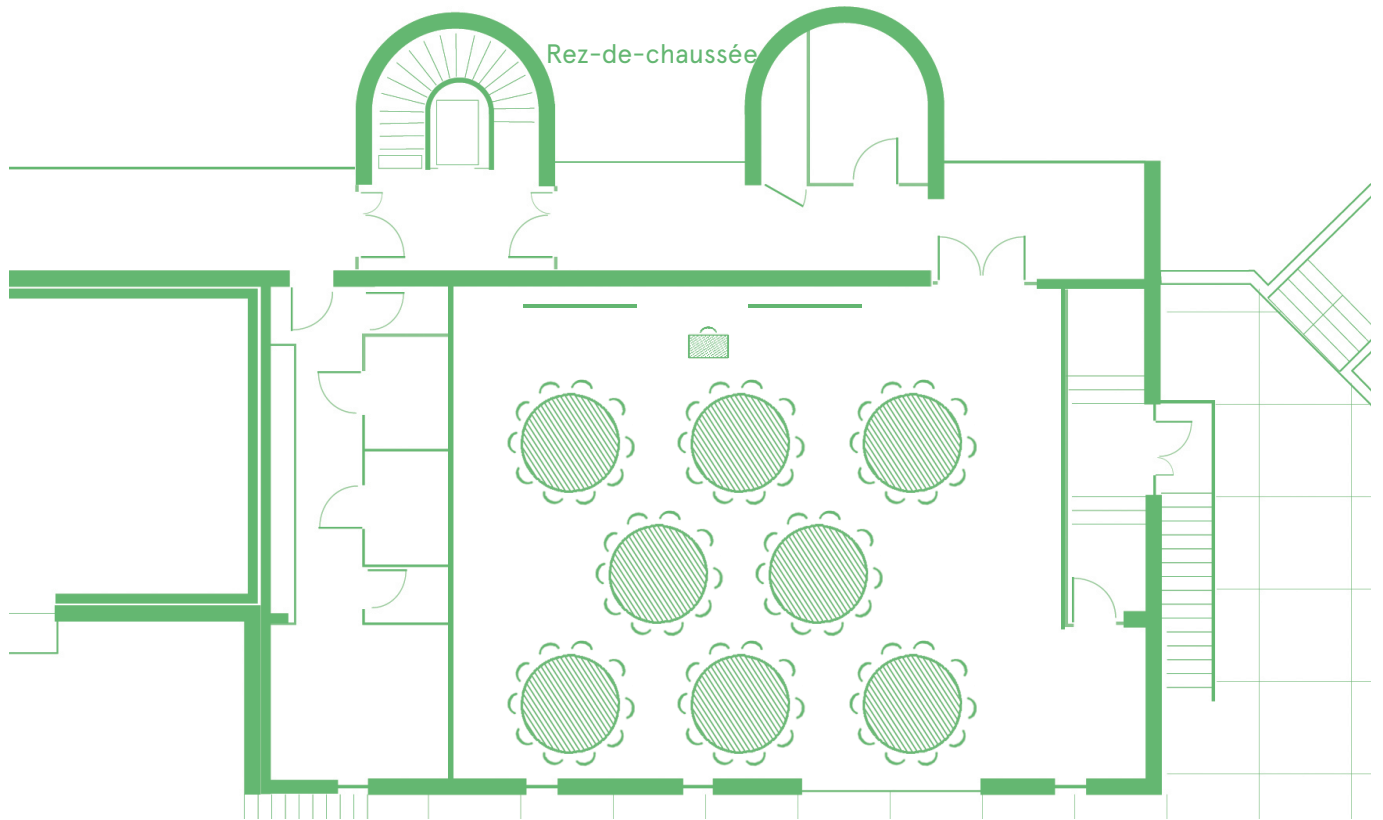

Vos salles de réunion Golfs d'Italie

La disposition en fonction de vos objectifs

Par

80 participants en "flots"
(102 m²)