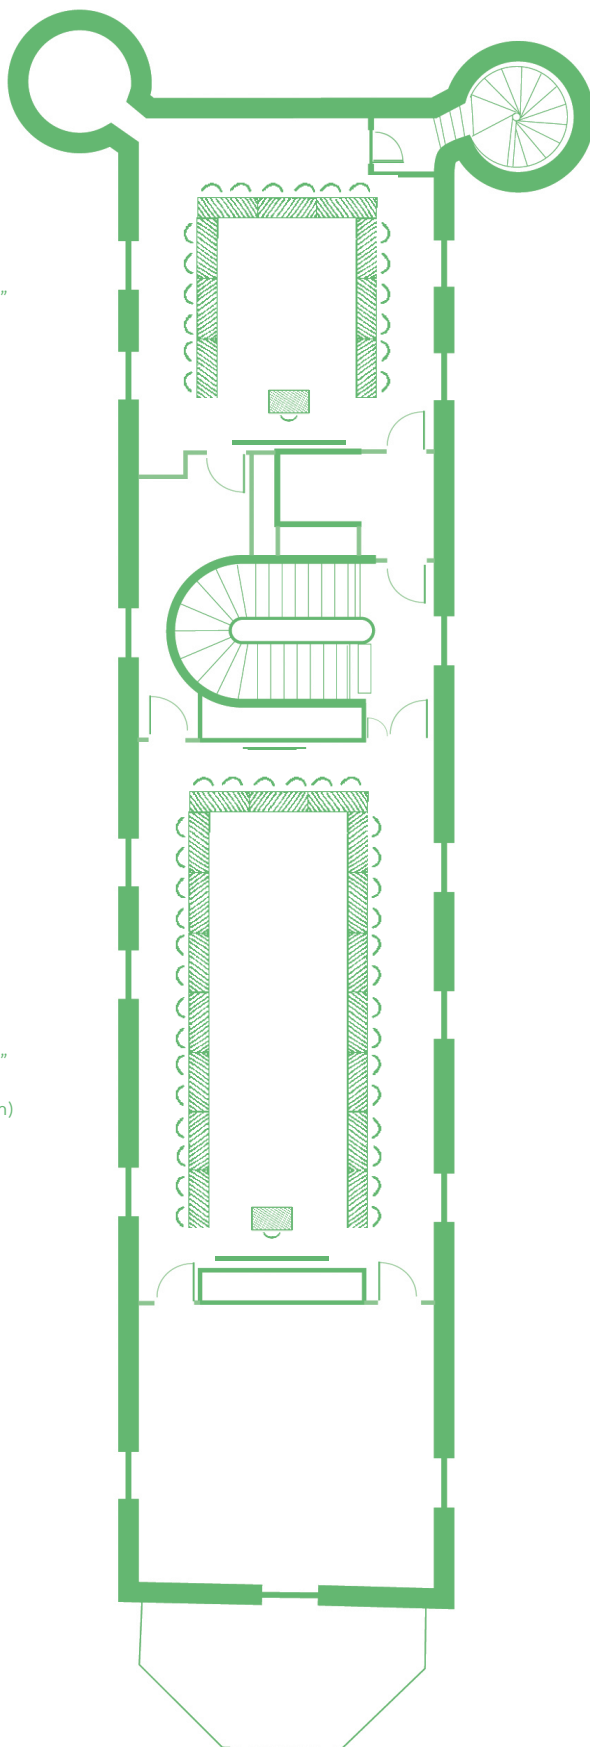

Vos salles de réunion Le château

La disposition en fonction de vos objectifs

2ème étage

Backspin
18 participants en "U"
+ 2 animateurs
(52 m², 6,5 m x 8 m)

Bogey
32 participants en "U"
+ 2 animateurs
(90 m², 6,5 m x 13,7 m)

Salle Chip