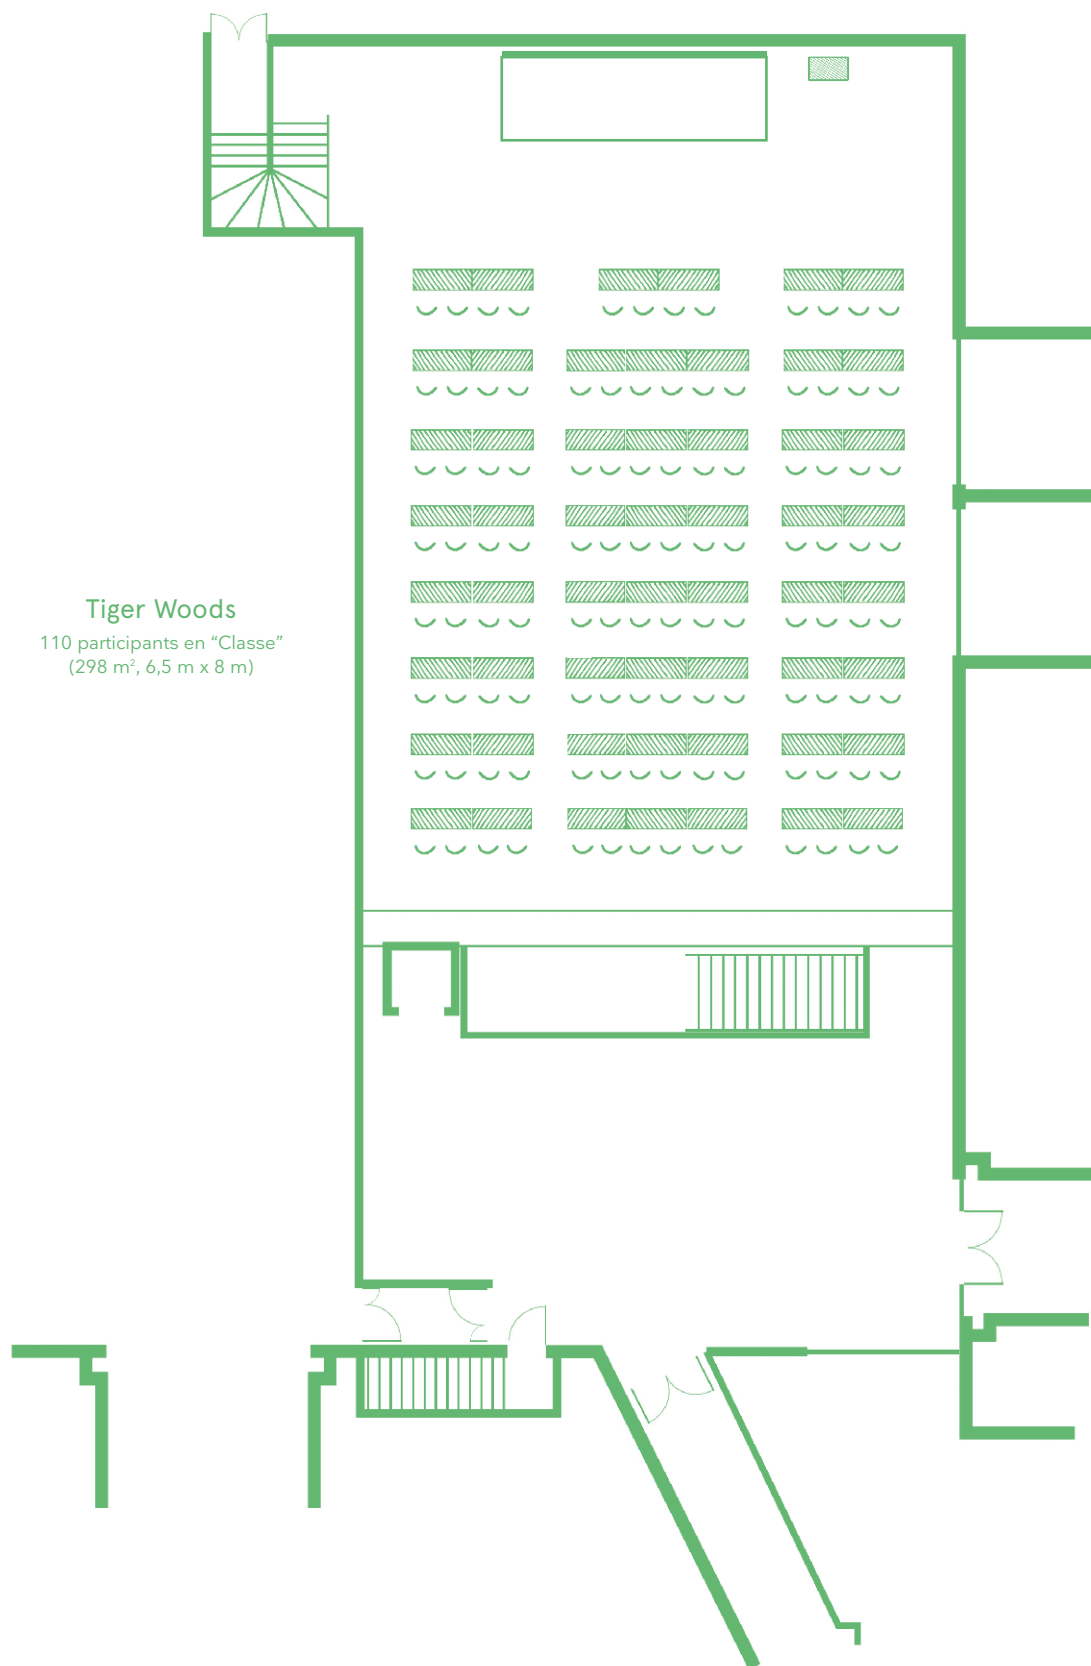

Vos salles de réunion

La disposition en fonction de vos objectifs