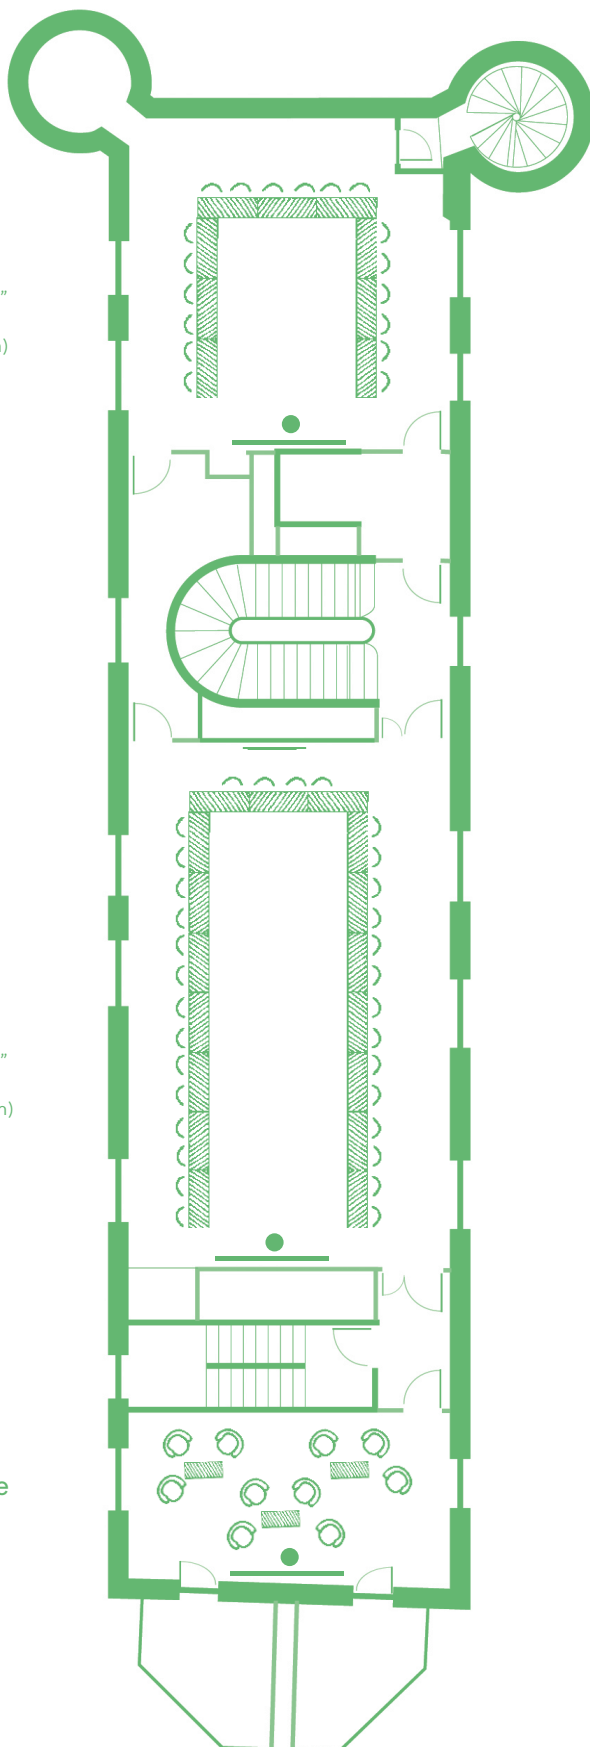

# Vos salles de réunion Le château

La disposition en fonction de vos objectifs

1er étage

**Birdie**  
18 participants en "U"  
+ 2 animateurs  
(55 m<sup>2</sup>, 7,4 m x 7,5 m)

**Albatros**  
32 participants en "U"  
+ 2 animateurs  
(92 m<sup>2</sup>, 7,4 m x 12,4 m)

Salon All square