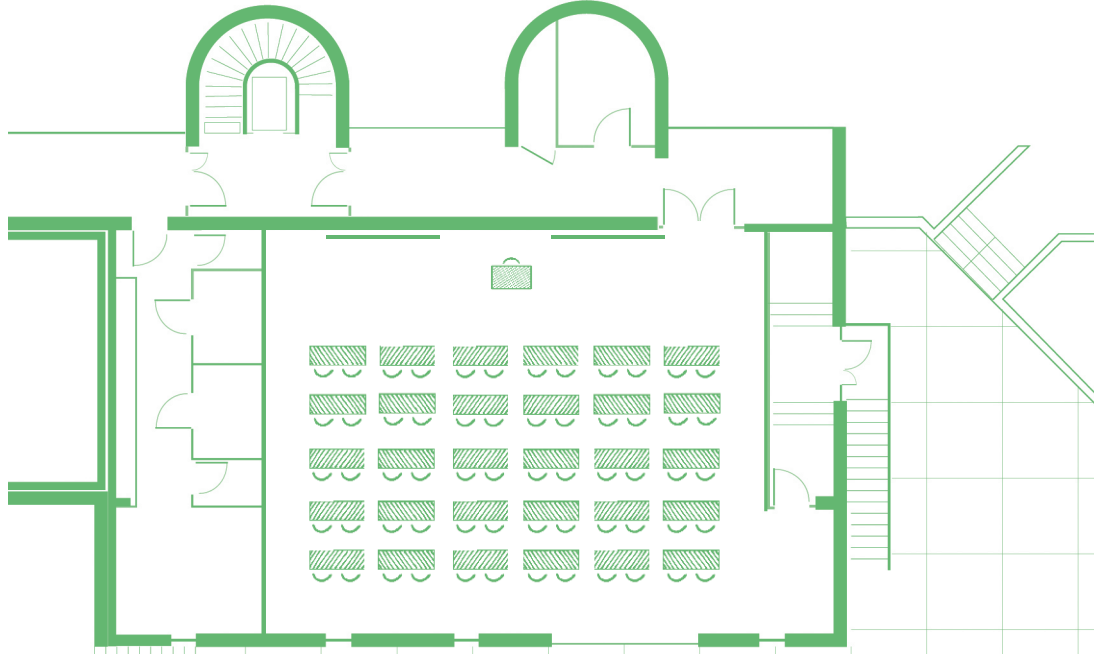

# Vos salles de réunion Golfs d'Italie

La disposition en fonction de vos objectifs

**Par**  
100 participants en "Théâtre"  
+ 2 animateurs  
(102 m<sup>2</sup>)

**Pitch**  
60 participants en "Théâtre"  
(120 m<sup>2</sup>)

# Vos salles de réunion Golfs d'Italie

La disposition en fonction de vos objectifs

Rez-de-chaussée

Par

60 participants en "Classe"  
(102 m<sup>2</sup>)

1er étage

Pitch

36 participants en "Classe"  
(120 m<sup>2</sup>)