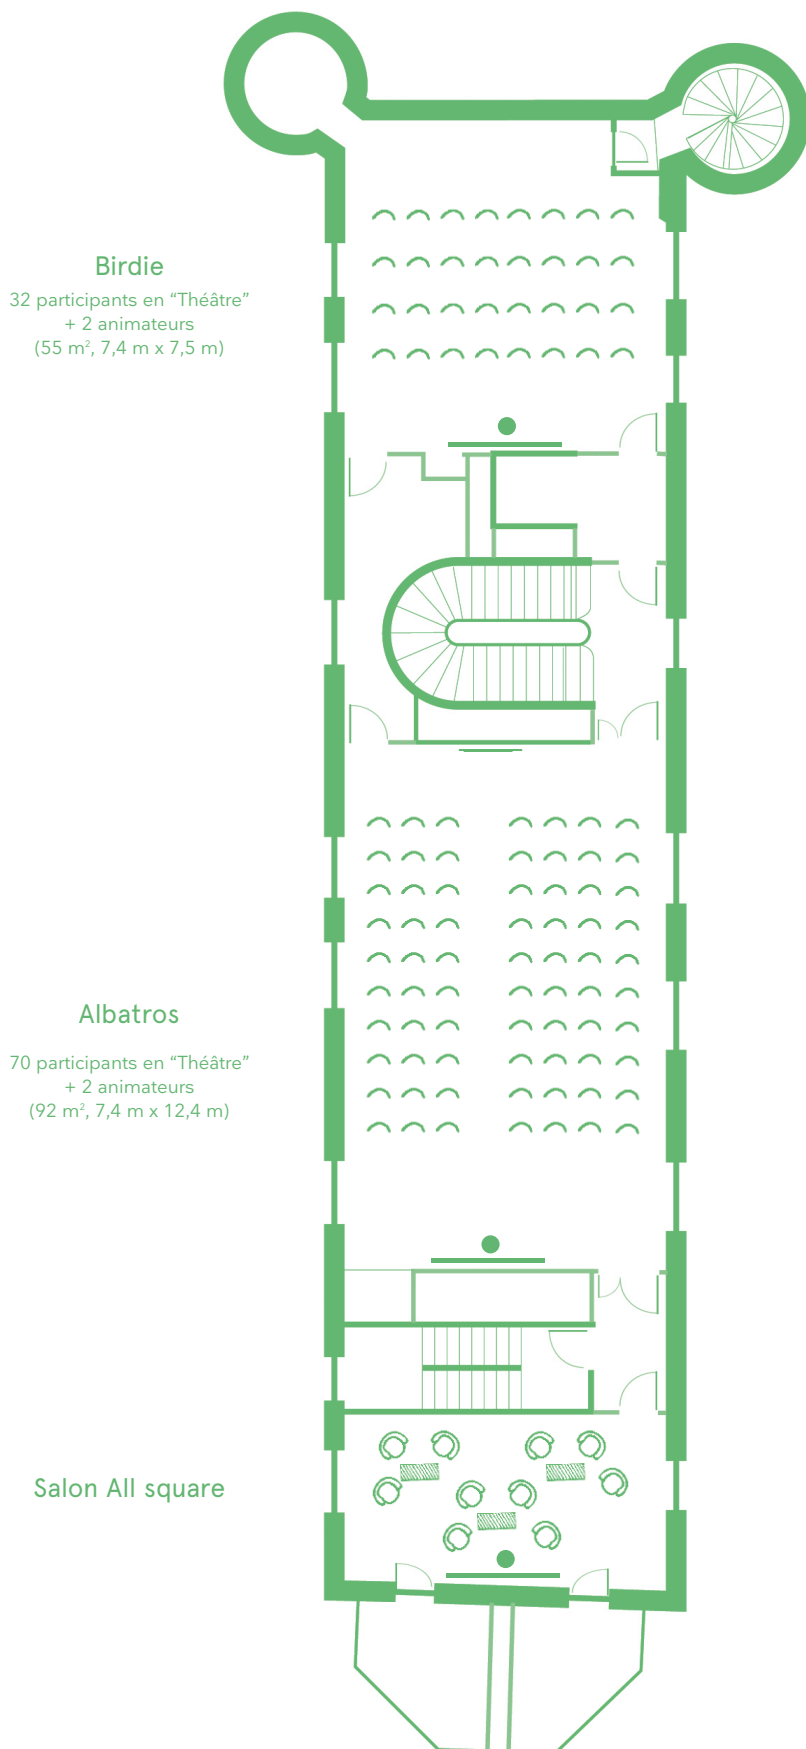

# Vos salles de réunion Le château

La disposition en fonction de vos objectifs

1er étage

**Birdie**  
18 participants en "U"  
+ 2 animateurs  
(55 m<sup>2</sup>, 7,4 m x 7,5 m)

**Albatros**  
32 participants en "U"  
+ 2 animateurs  
(92 m<sup>2</sup>, 7,4 m x 12,4 m)

# Vos salles de réunion Le château

La disposition en fonction de vos objectifs

1er étage

**Birdie**  
24 participants en "Classe"  
+ 2 animateurs  
(55 m<sup>2</sup>, 7,4 m x 7,5 m)

**Albatros**  
50 participants en "Classe"  
+ 2 animateurs  
(92 m<sup>2</sup>, 7,4 m x 12,4 m)

Salon All square

# Vos salles de réunion Le château

La disposition en fonction de vos objectifs

1er étage