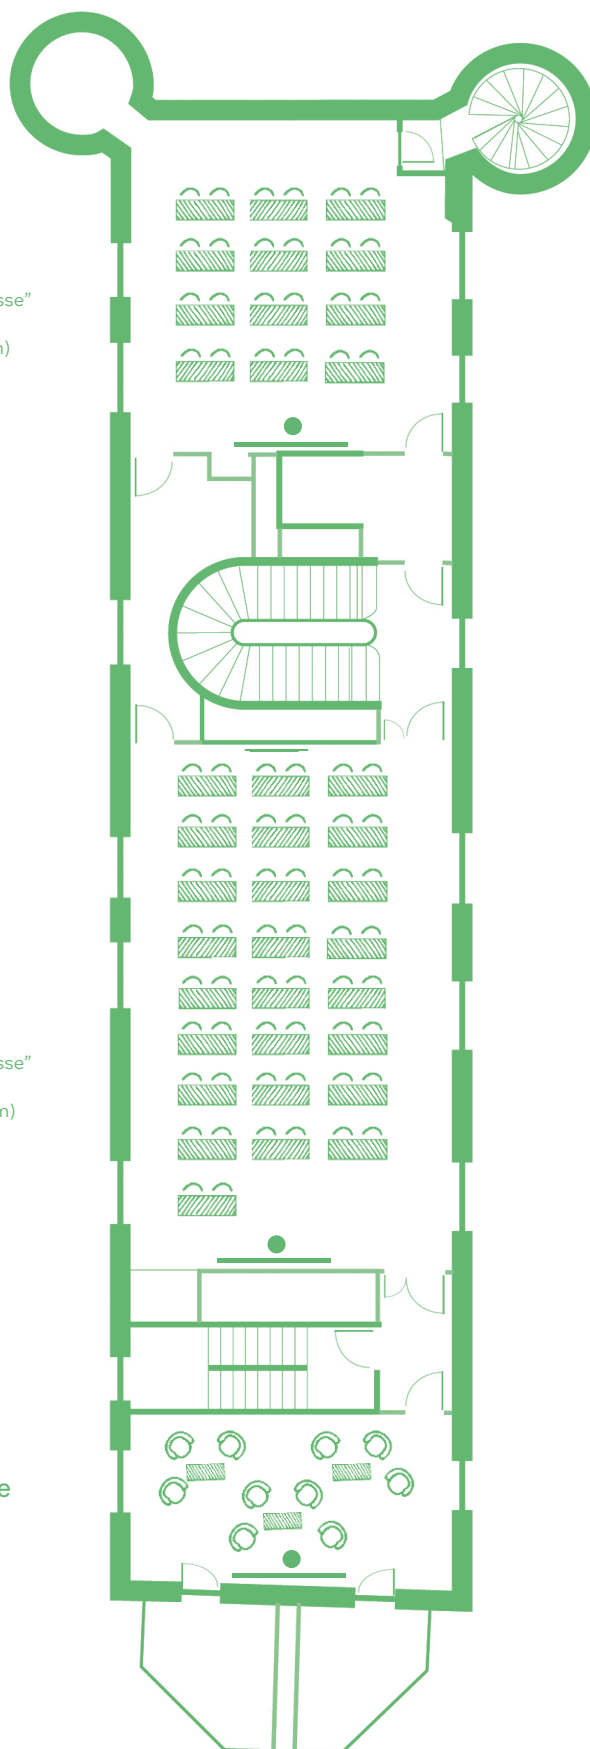

# Vos salles de réunion Le château

La disposition en fonction de vos objectifs

1er étage

**Birdie**  
24 participants en "Classe"  
+ 2 animateurs  
(55 m<sup>2</sup>, 7,4 m x 7,5 m)

**Albatros**  
50 participants en "Classe"  
+ 2 animateurs  
(92 m<sup>2</sup>, 7,4 m x 12,4 m)

Salon All square

# Vos salles de réunion Le château

La disposition en fonction de vos objectifs

1er étage