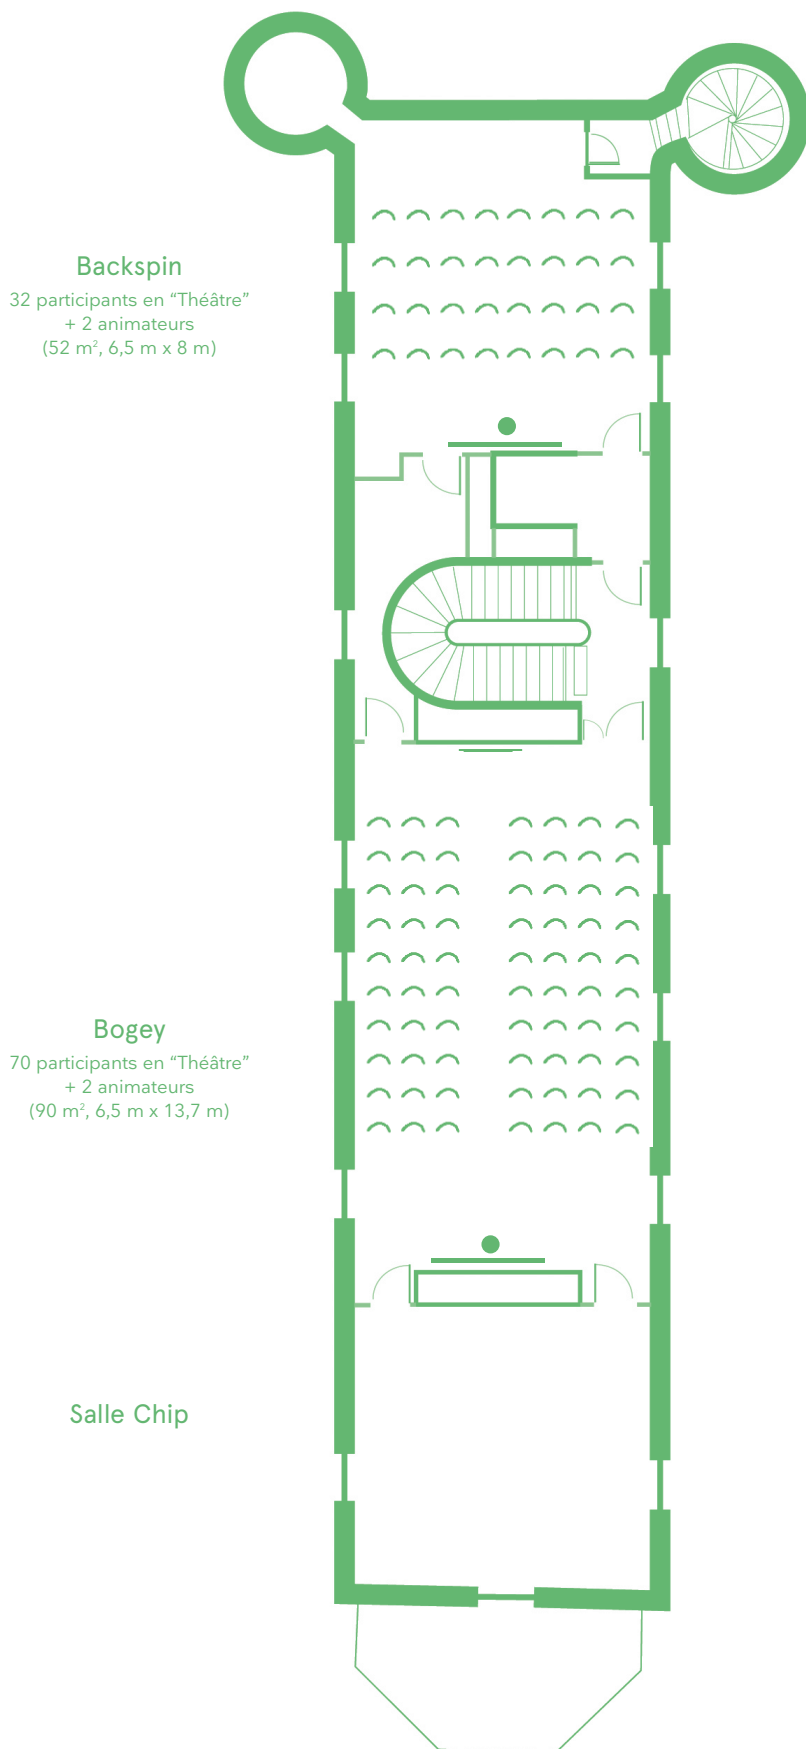

Vos salles de réunion Le château

La disposition en fonction de vos objectifs

2ème étage