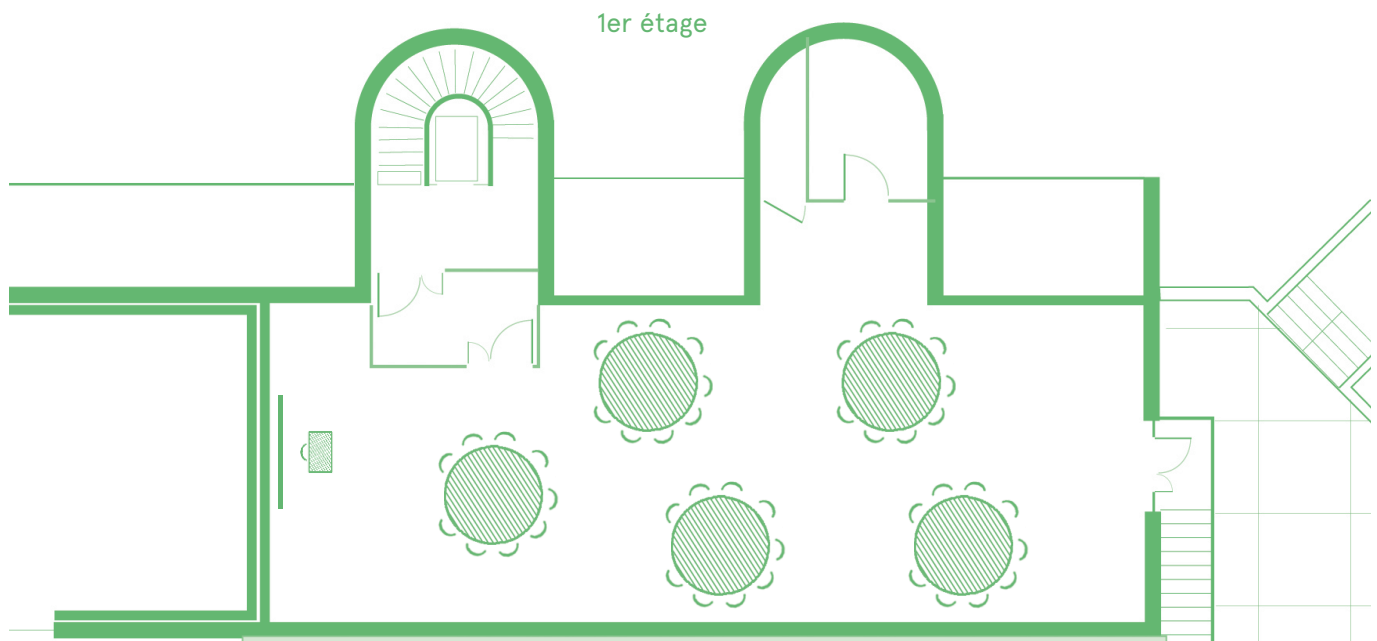

# Vos salles de réunion Golfs d'Italie

La disposition en fonction de vos objectifs

Rez-de-chaussée

Par

60 participants en "Classe"  
(102 m<sup>2</sup>)

1er étage

Pitch

36 participants en "Classe"  
(120 m<sup>2</sup>)

**Campus**  
Châteaufort'

**Campus de Cély**

# Vos salles de réunion Golfs d'Italie

La disposition en fonction de vos objectifs

Par

80 participants en "flots"  
(102 m<sup>2</sup>)

Pitch

45 participants en "flots"  
(120 m<sup>2</sup>)

**Campus**  
Châteaufort'