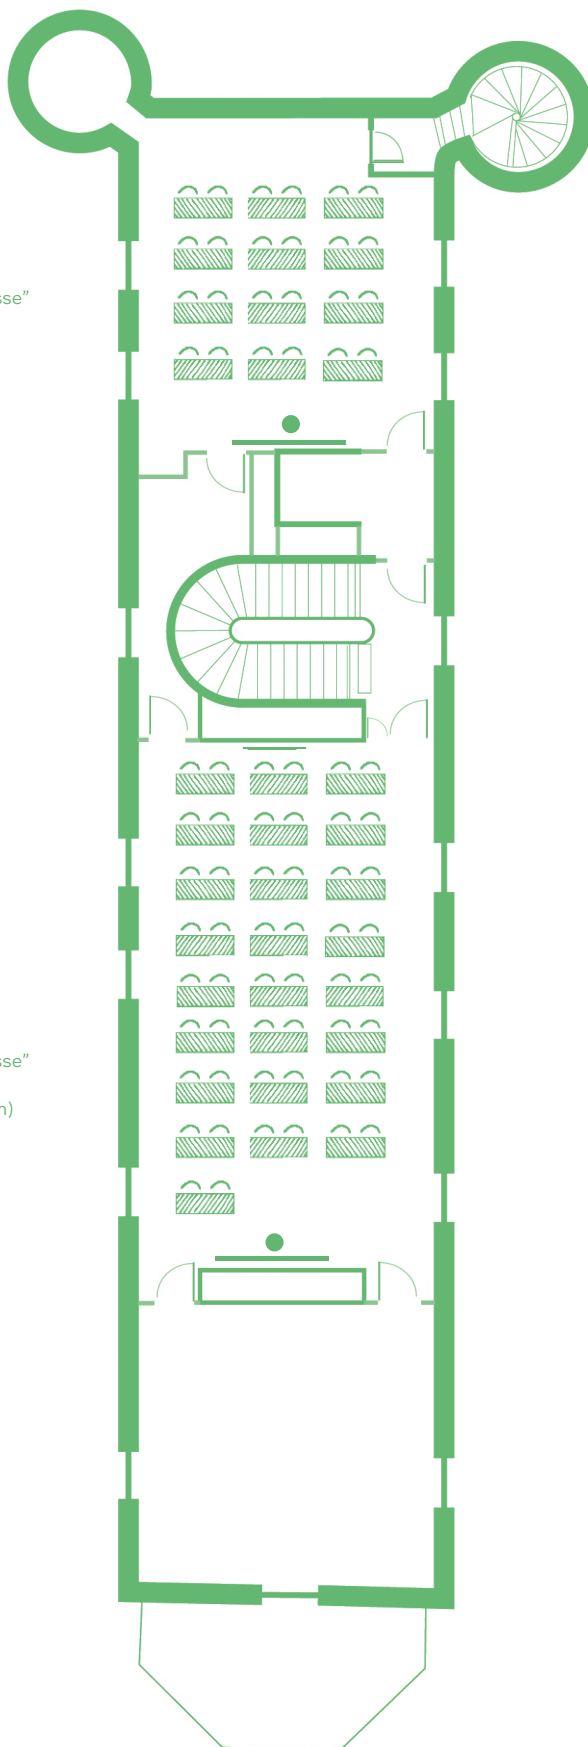

Vos salles de réunion Le château

La disposition en fonction de vos objectifs

2ème étage

Backspin
24 participants en "Classe"
+ 2 animateurs
(52 m², 6,5 m x 8 m)

Bogey
50 participants en "Classe"
+ 2 animateurs
(90 m², 6,5 m x 13,7 m)

Salle Chip