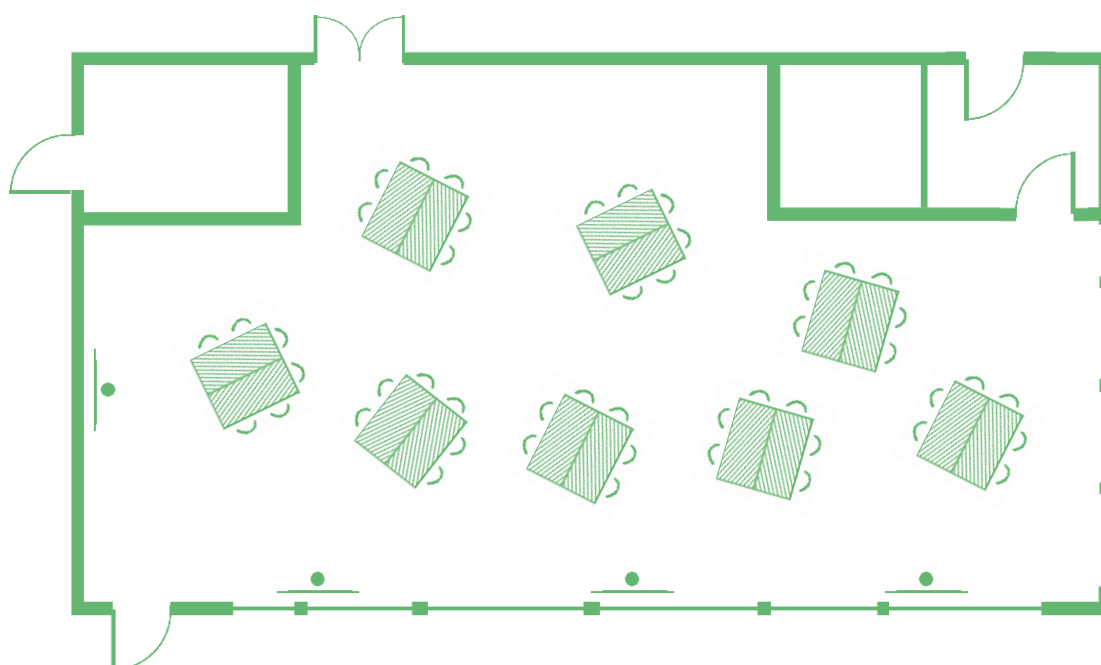

# Vos salles de réunion Club House

La disposition en fonction de vos objectifs

Open d'Australie

32 participants en "U"  
(94,50 m<sup>2</sup>, 7 m x 13,50 m)

Roland Garros

42 participants en "Classe"  
(90 m<sup>2</sup>, 6,65 m x 13,50 m)

Grand Prix de Spa

200 participants en "Théâtre"  
(250 m<sup>2</sup>, 12,37 m x 20,20 m)

100 participants en "Théâtre"  
(150 m<sup>2</sup>, 12,37 m x 12,3 m)

**Campus**  
Châteaufort'

**Campus les Berges de Seine**

# Vos salles de réunion

La disposition en fonction de vos objectifs

Tour de France

66 participants en "Double U"  
(150 m<sup>2</sup>, 8,50 m x 17 m)

Tournois des 6 Nations

48 participants en "Îlots"  
(150 m<sup>2</sup>, 8,50 m x 17 m)