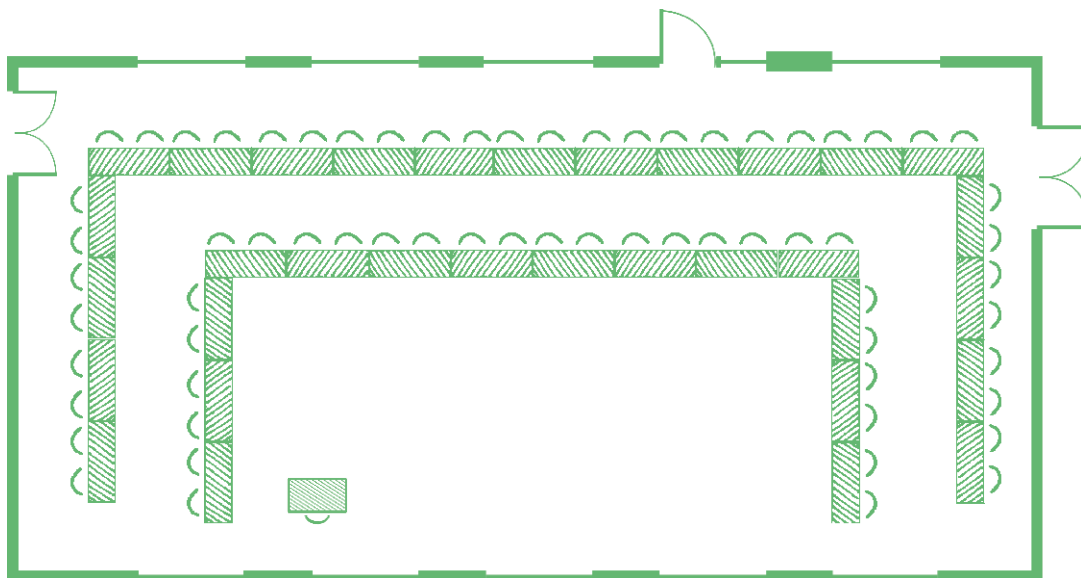

# Vos salles de réunion Club House

La disposition en fonction de vos objectifs

Open d'Australie

32 participants en "U"  
(94,50 m<sup>2</sup>, 7 m x 13,50 m)

Roland Garros

42 participants en "Classe"  
(90 m<sup>2</sup>, 6,65 m x 13,50 m)

Grand Prix de Spa

200 participants en "Théâtre"  
(250 m<sup>2</sup>, 12,37 m x 20,20 m)

100 participants en "Théâtre"  
(150 m<sup>2</sup>, 12,37 m x 12,3 m)

**Campus**  
Châteaufort'

**Campus les Berges de Seine**

# Vos salles de réunion

La disposition en fonction de vos objectifs

Tour de France

66 participants en "Double U"  
(150 m<sup>2</sup>, 8,50 m x 17 m)

Tournois des 6 Nations

48 participants en "Îlots"  
(150 m<sup>2</sup>, 8,50 m x 17 m)