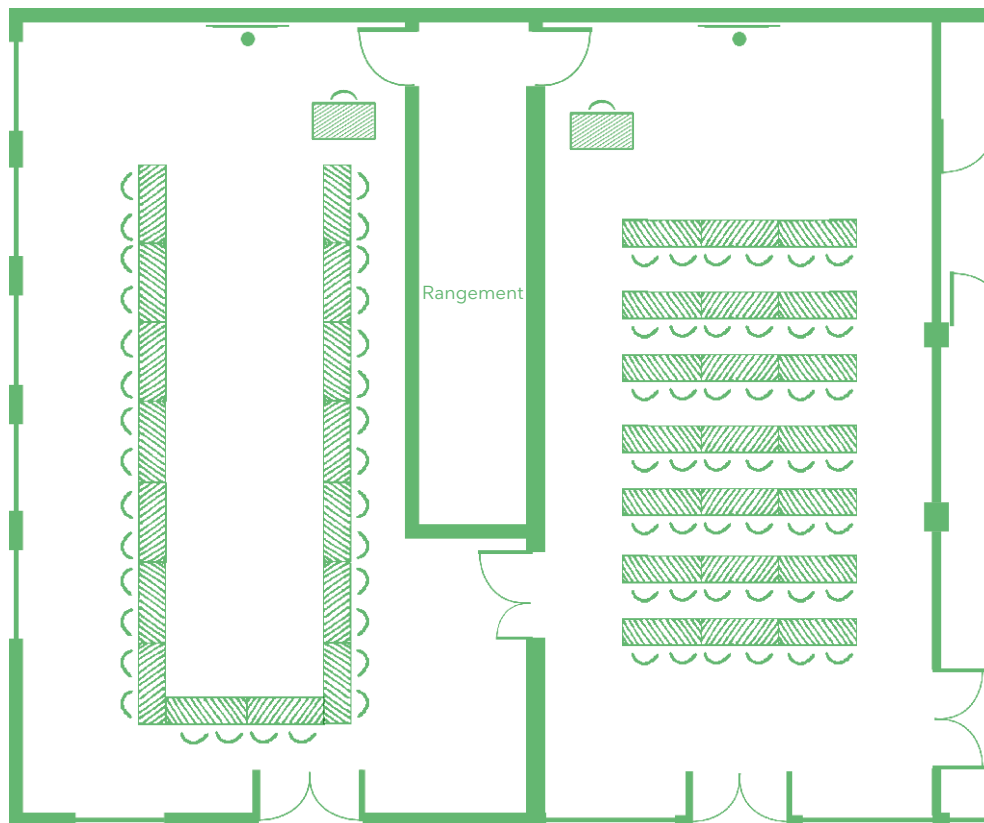

Le circuit  
de Monza

32 participants en "Classe"  
(49,50 m<sup>2</sup>, 11 m x 4,85 m)

**Campus**  
Châteauform'

**Campus les Berges de Seine**

# Vos salles de réunion Club House

La disposition en fonction de vos objectifs

Open d'Australie

32 participants en "U"  
(94,50 m<sup>2</sup>, 7 m x 13,50 m)

Roland Garros

42 participants en "Classe"  
(90 m<sup>2</sup>, 6,65 m x 13,50 m)