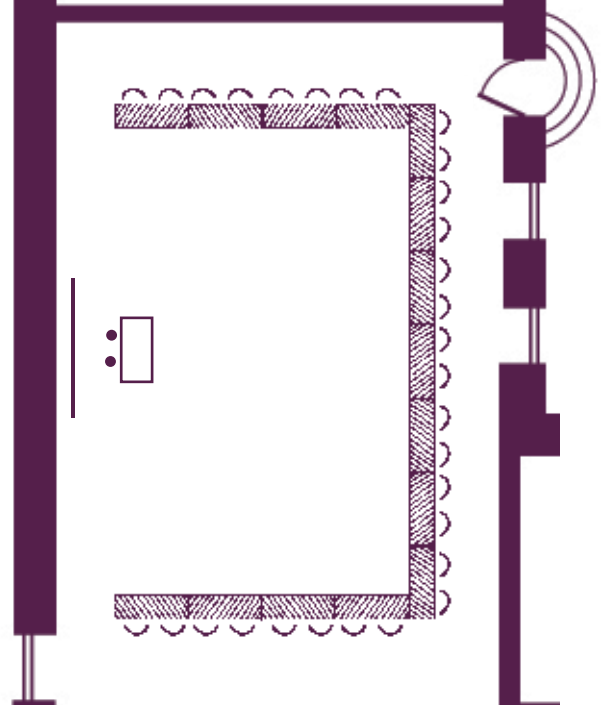

Ihre Konferenzräume

Bestuhlungsvarianten je nach Zielsetzung Ihres Meetings

Wildgans
16 Teilnehmer im U-Form
(45 m²; 6 m x 7,5 m)

Auerhahn
30 Teilnehmer im U-Form
(112 m²; 9 m x 12,5 m)

Auerhahn
48 Teilnehmer im Inselform (Bankettbestuhlung)
(112 m²; 9 m x 12,5 m)

Schmetterling
6 Teilnehmer im Konferenzstil (Blocktafel)
(11 m²; 3 m x 3,5 m)

Rebhuhn
6 Teilnehmer im Konferenzstil (Blocktafel)
(12 m²; 3 m x 4 m)

Elch
8 Teilnehmer im Konferenzstil (Blocktafel)
(20 m²; 4,5 m x 4,5 m)

Ihre Konferenzräume

Bestuhlungsvarianten je nach Zielsetzung Ihres Meetings

Maulwurf
24 Teilnehmer im U-Form
(81 m²; 8,5 m x 9,5 m)

Rotkehlchen
61 Teilnehmer im Theater
(128 m²; 8,5 m x 15 m)

Salle Nachtigall
6 Teilnehmer im Konferenzstil (Blocktafel)
(14 m²; 3,5 m x 4 m)

Ihre Konferenzräume

Bestuhlungsvarianten je nach Zielsetzung Ihres Meetings

Mauswiesel
17 Teilnehmer im Konferenzstil (Blocktafel)
(38 m²; 4,5 m x 8,5 m)

Kaninchen
16 Teilnehmer im U-Form
(47 m²; 5,5 m x 8,5 m)