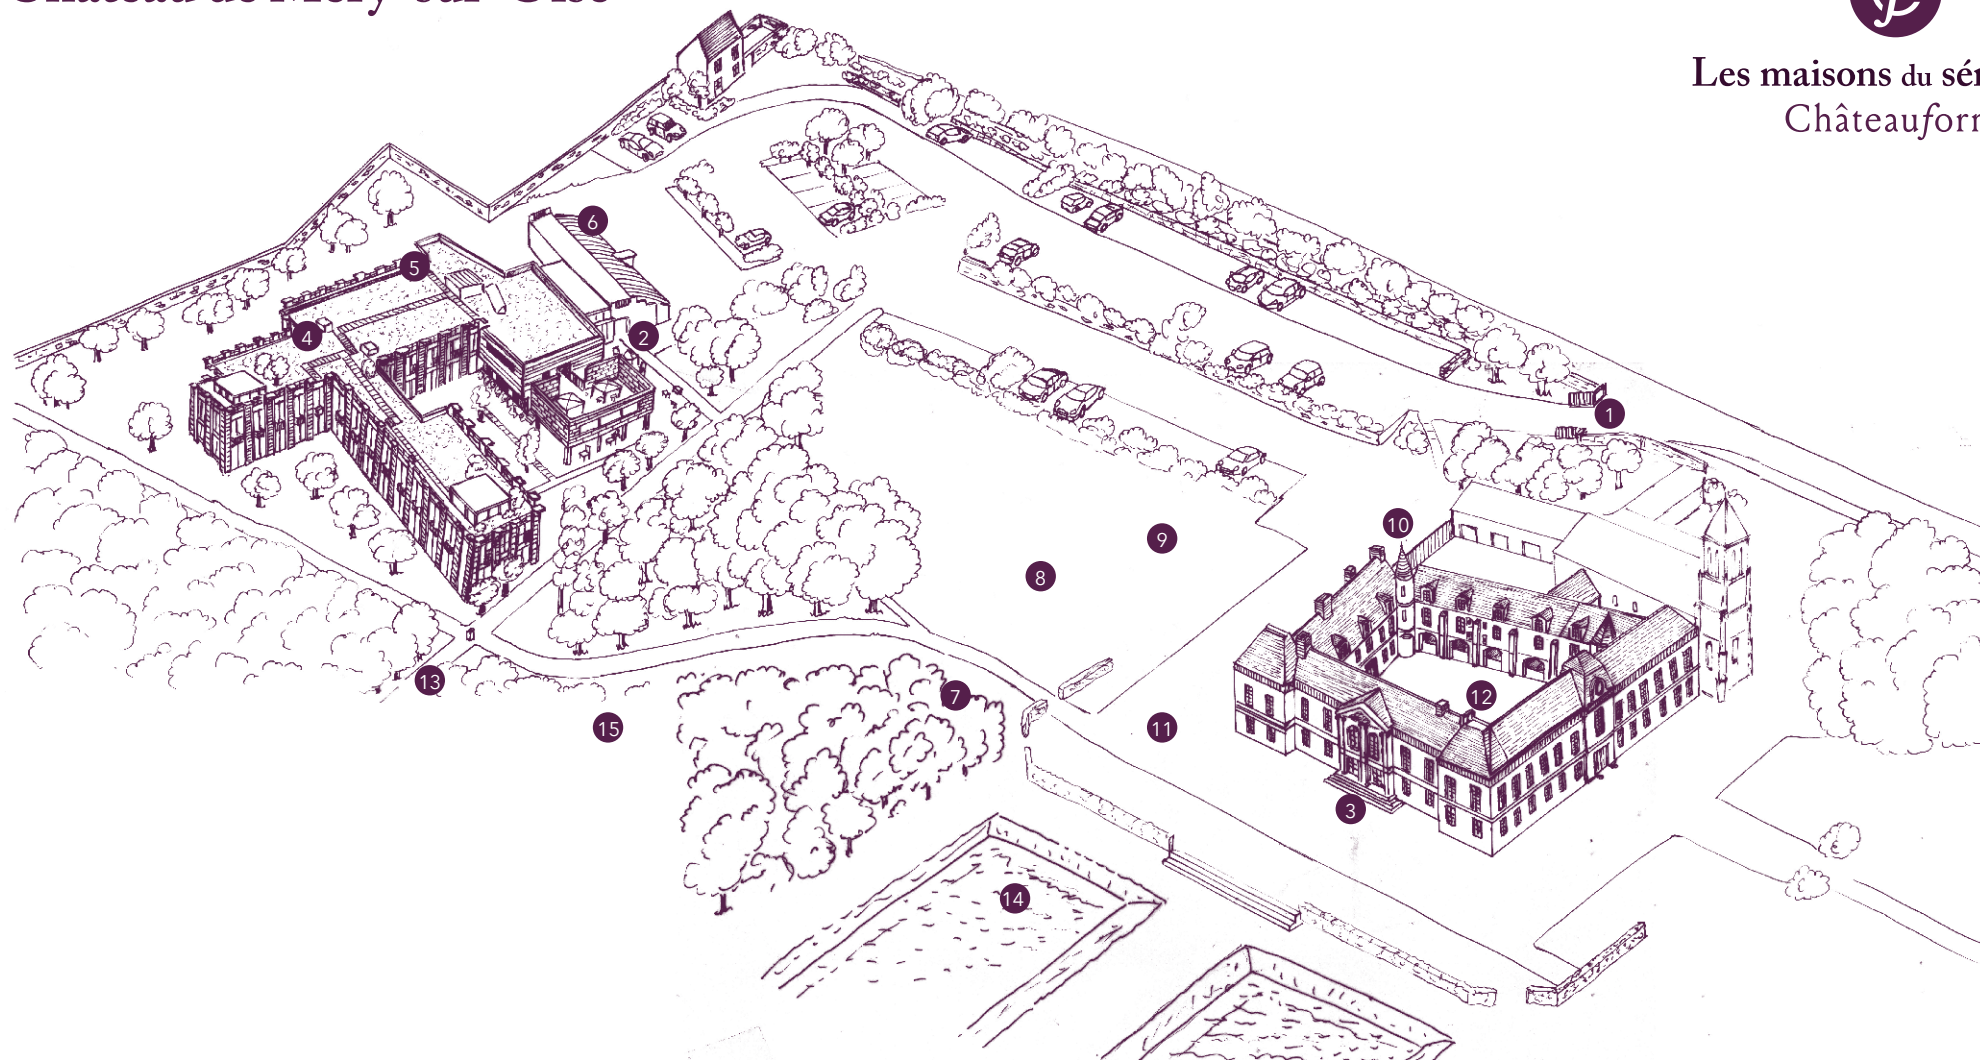

Château de Méry-sur-Oise

Les maisons du séminaire
Châteaufort'

- | | |
|---|---------------------------------|
| 1 Portail d'entrée | 8 Volleyball |
| 2 La maison : Accueil, Bagagerie, Salle à manger, Bar | 9 Football |
| 3 Le château : vos salles de réunion | 10 Tir à l'arc |
| 4 Vos chambres | 11 Pétanque |
| 5 Sauna (sur le toit terrasse de la maison) | 12 Vélos |
| 6 La serre et les appareils de fitness | 13 Départ du circuit de jogging |
| 7 Badminton | 14 Partie publique du parc |