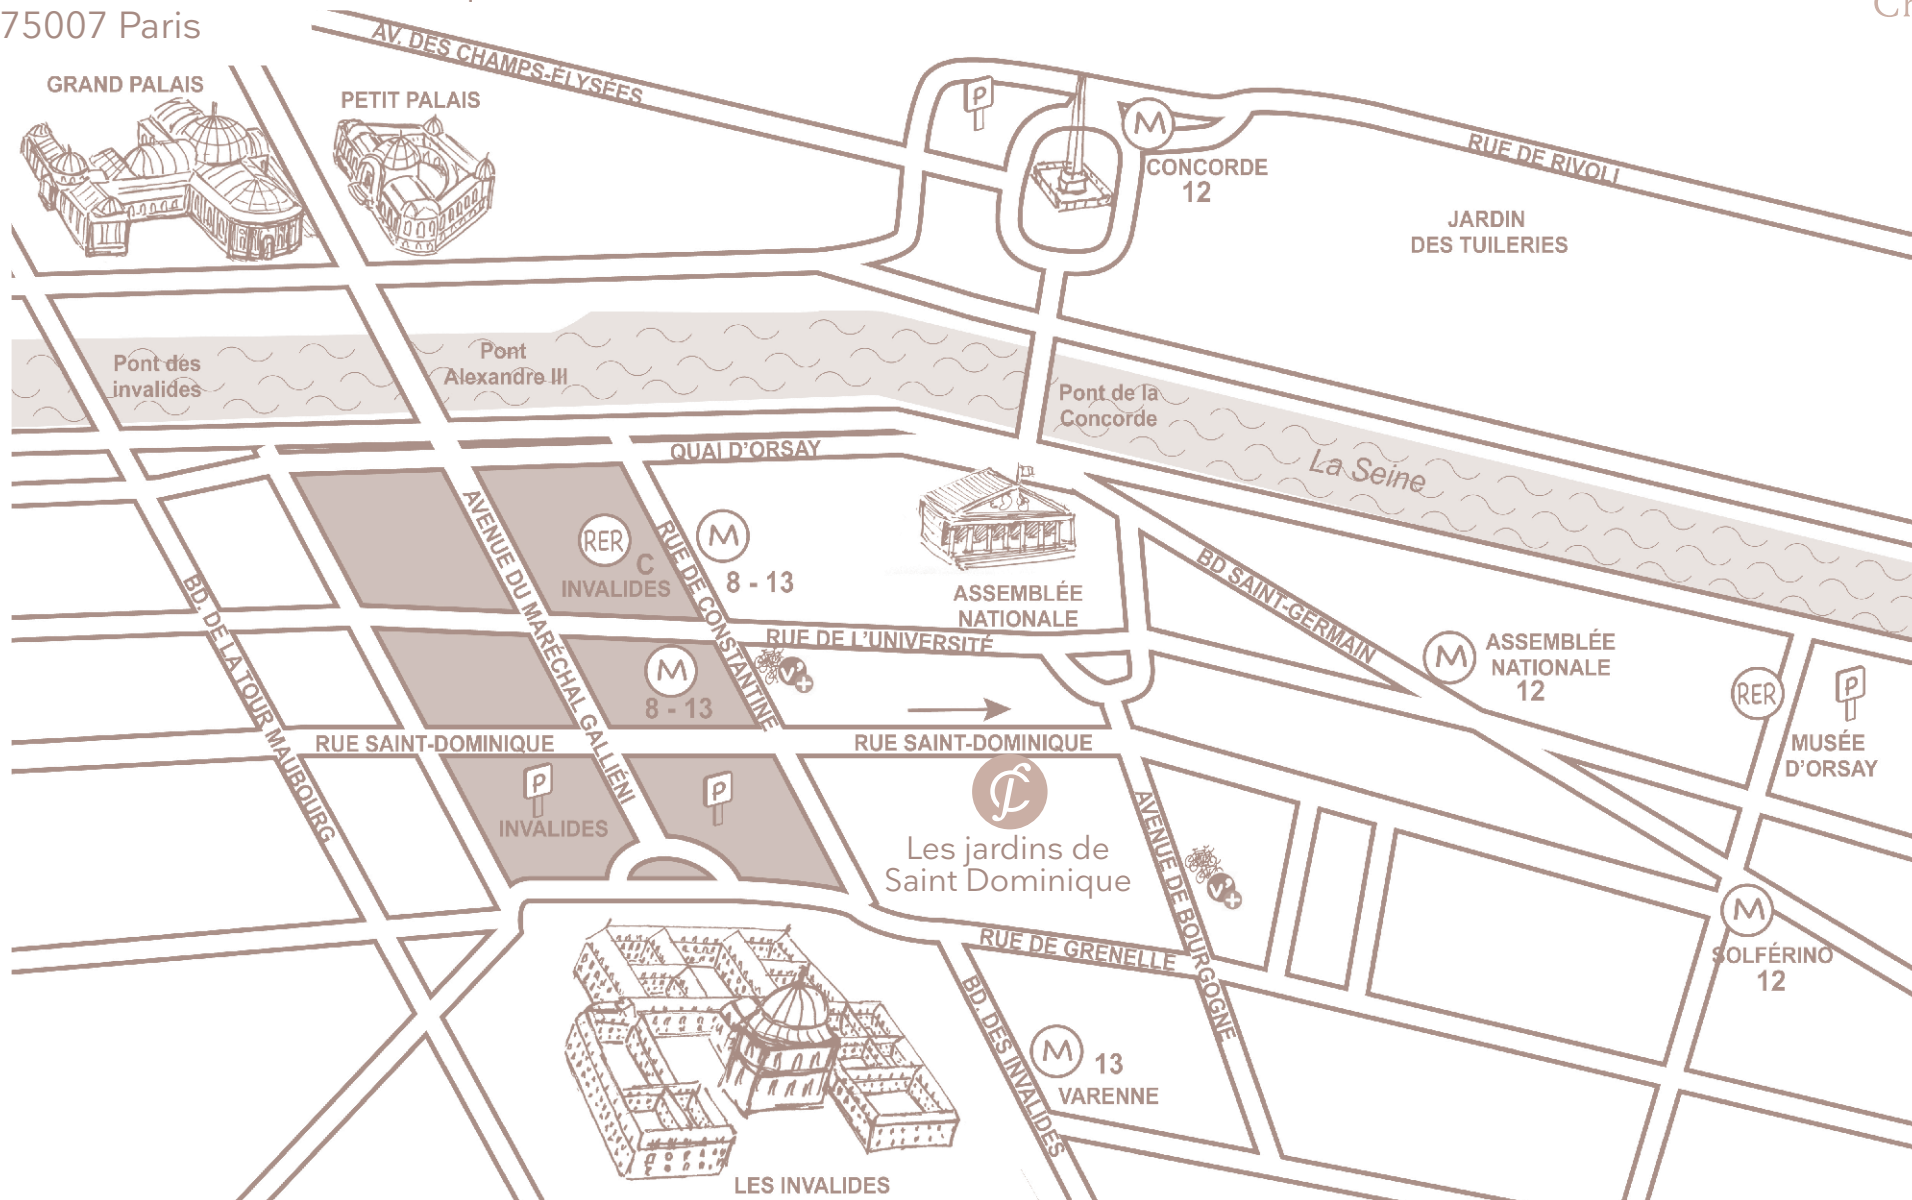

Châteauform' City

Les jardins de Saint Dominique

49-51 rue de Saint-Dominique

75007 Paris

City
Châteauform'

Contact : 01 79 97 93 60 - h.saintdo@chateauform.com - www.chateauform.com