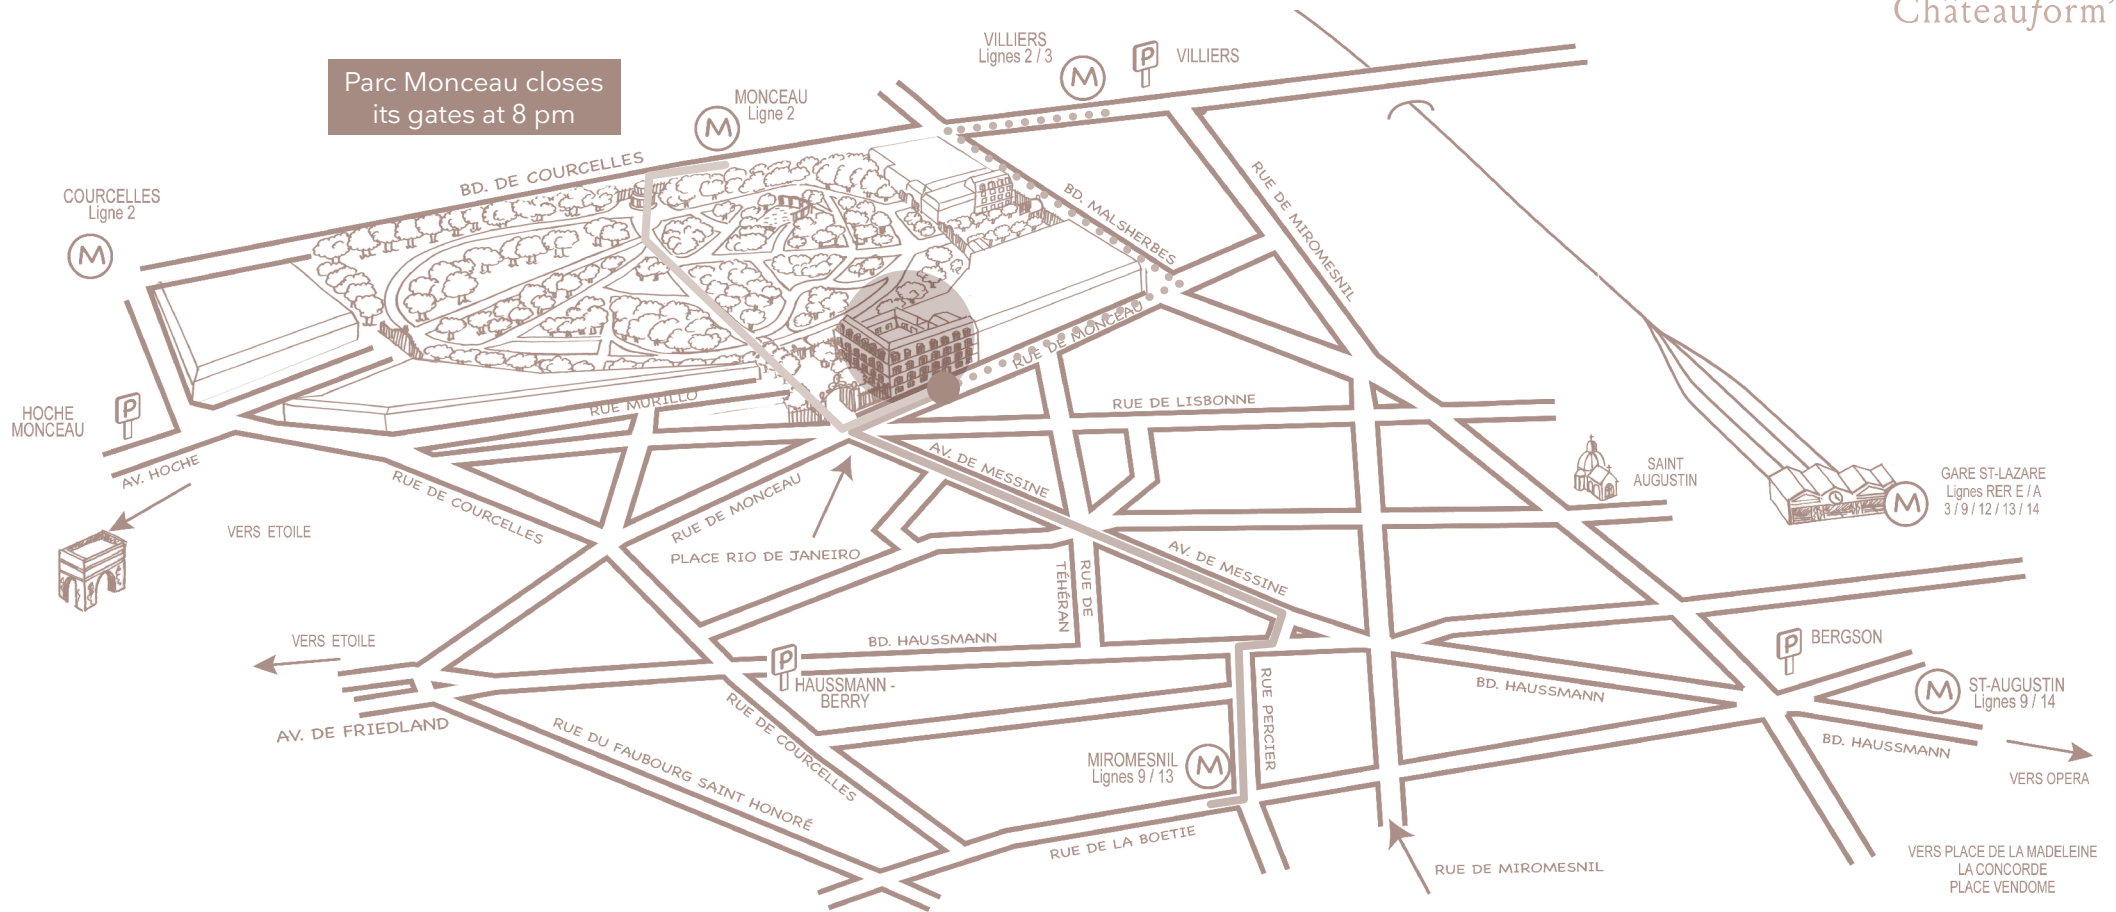

Châteauform' City Monceau Rio

4 place Rio de Janeiro - 75008 Paris
Tél: +01 77 48 30 75

You come in ...

• Metro and RER

- Arrêt Monceau (ligne 2)
- Arrêt Villiers (ligne 2 / 3)
- Arrêt Miromesnil (ligne 9 / 13)
- Arrêt Gare Saint Lazare (RER E, RER A, lignes 3 / 9 / 12 / 13 / 14)
- Arrêt Saint Augustin (Ligne 9 / 14)

• Car

- Parking Saemes Haussmann Berri - 155 Boulevard Haussmann, 75008 Paris
- Parking Indigo Villiers - 14 Avenue de Villiers, 75017 Paris
- Parking Indigo Hoche - 18 avenue Hoche, 75008 Paris
- Parking Indigo Bergson - 15 rue de Laborde, 75008 Paris