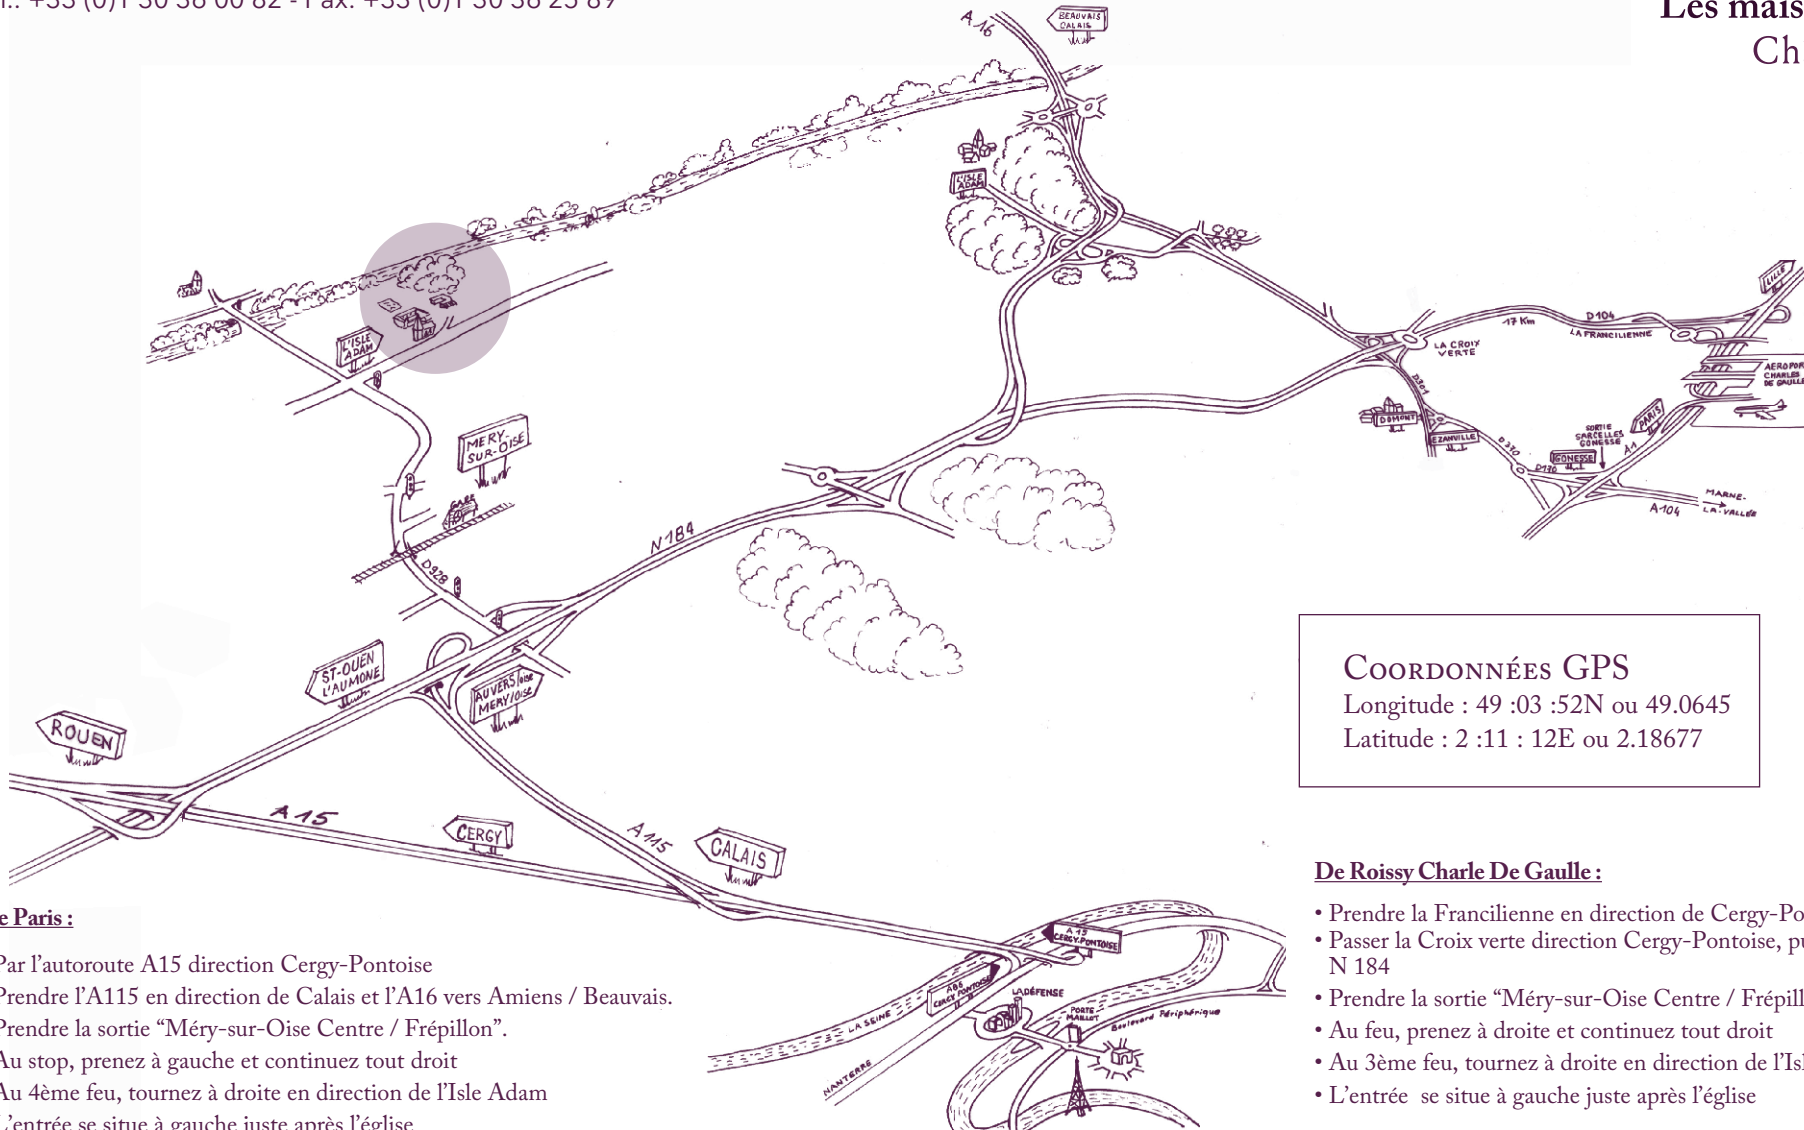

## COORDONNÉES GPS

Longitude : 49 :03 :52N ou 49.0645

Latitude : 2 :11 :12E ou 2.18677

### De Paris :

- Par l'autoroute A15 direction Cergy-Pontoise
- Prendre l'A115 en direction de Calais et l'A16 vers Amiens / Beauvais.
- Prendre la sortie "Méry-sur-Oise Centre / Frépillon".
- Au stop, prenez à gauche et continuez tout droit
- Au 4ème feu, tournez à droite en direction de l'Isle Adam
- L'entrée se situe à gauche juste après l'église

### De Rouen :

- Par l'autoroute A15 en direction de Paris, prendre la sortie "Saint Ouen L'Aumône"
- Continuez sur la N184 et prenez la sortie "Méry-sur-Oise Centre / Frépillon".
- Au stop, prenez à gauche et continuez tout droit
- Au 4ème feu, tournez à droite en direction de l'Isle Adam
- L'entrée se situe à gauche juste après l'église

### De Roissy Charle De Gaulle :

- Prendre la Francilienne en direction de Cergy-Pontoise
- Passer la Croix verte direction Cergy-Pontoise, puis continuer sur la N 184
- Prendre la sortie "Méry-sur-Oise Centre / Frépillon".
- Au feu, prenez à droite et continuez tout droit
- Au 3ème feu, tournez à droite en direction de l'Isle Adam
- L'entrée se situe à gauche juste après l'église