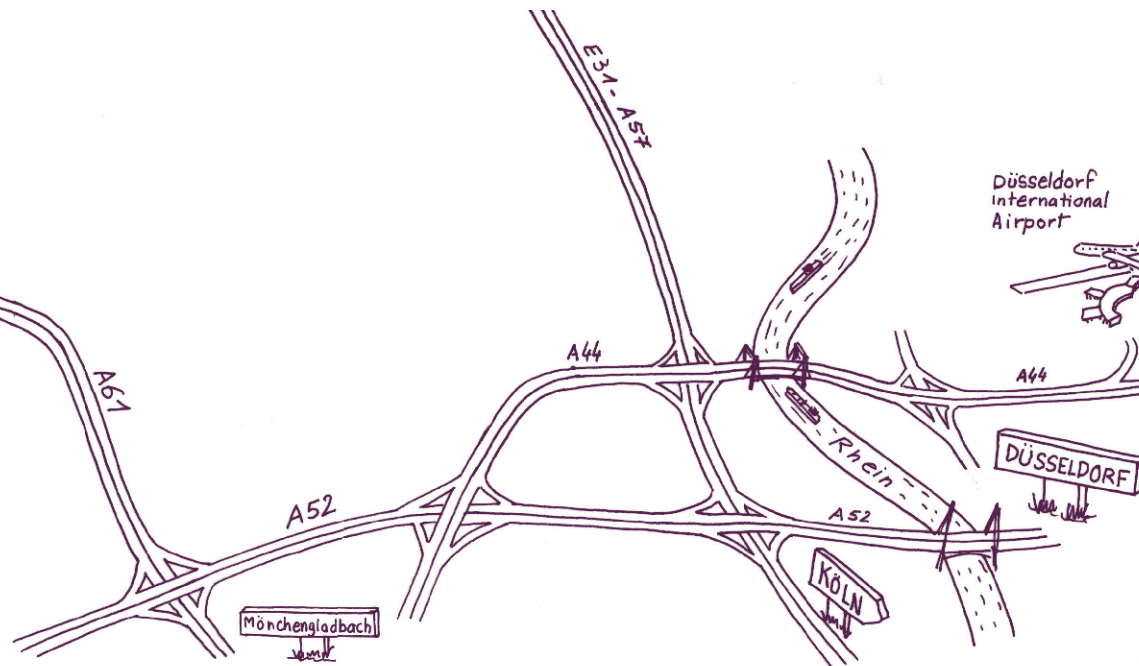

Vom Flughafen Düsseldorf: 43 Min., 58,3 km

- Fahren Sie in Richtung Westen
- Halten Sie sich bei der Abzweigung rechts und fahren Sie in Richtung Airport City
- Nehmen Sie beim Kreisverkehr die 3. Ausfahrt (A 44) mit der Kennzeichnung „Alle Richtungen“
- Halten Sie sich bei der Abzweigung rechts und folgen Sie dann der A44/A57/Mönchengladbach/Düsseldorf-Zentrum/Düsseldorf-Messe/Krefeld/Neuss und fahren Sie dann wieder auf die A44
- Fahren Sie auf die A44
- Nehmen Sie die Ausfahrt in Richtung A52
- Halten Sie sich bei der Abzweigung rechts und folgen Sie der A52/Roermond/Aachen/Mönchengladbach und fahren Sie dann wieder auf die A52
- Halten Sie sich beim Autobahnkreuz 7 Kreuz Mönchengladbach rechts und folgen Sie der A61 in Richtung Venlo
- Nehmen Sie die Ausfahrt 2 Kaldenkirchen auf die B221 in Richtung Kaldenkirchen/Straelen/Leuth Folgen Sie der B221 in Richtung Poelvenn
- Biegen Sie rechts auf die Kaldenkirchener Str./B221 ab (Schild Richtung Geldern/Straelen/Leuth/Eindhoven/Via/A40/Venlo)
- Biegen Sie rechts auf die Schlossallee ab
- Biegen Sie rechts auf Poelvenn ab

Herzlich willkommen im Park von Schloss Krickenbeck, Ihre Gastgeber erwarten Sie bereits.