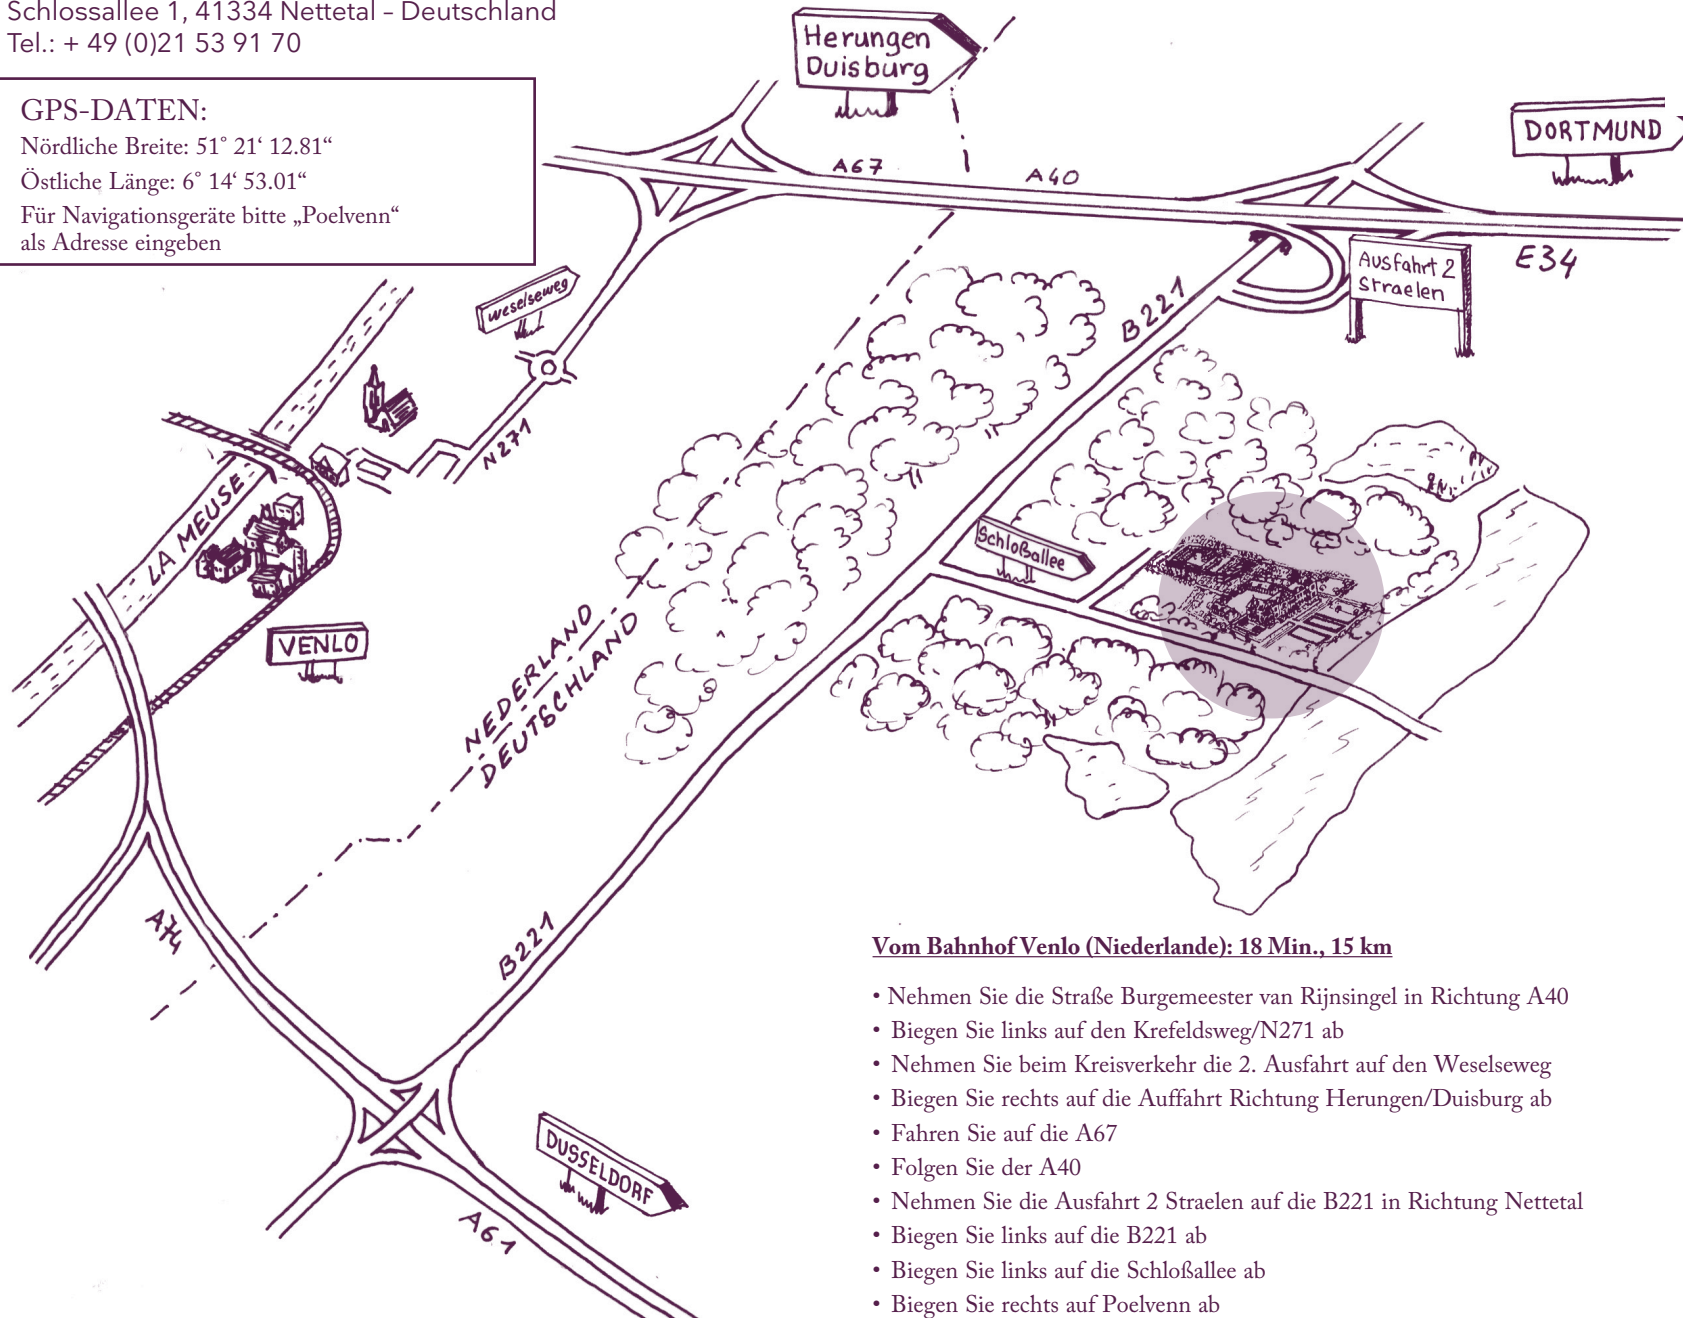

GPS-DATEN:

Nördliche Breite: 51° 21' 12.81"

Östliche Länge: 6° 14' 53.01"

Für Navigationsgeräte bitte „Poelvenn“
als Adresse eingeben

Vom Bahnhof Venlo (Niederlande): 18 Min., 15 km

- Nehmen Sie die Straße Burgemeester van Rijnsingel in Richtung A40
- Biegen Sie links auf den Krefeldsweg/N271 ab
- Nehmen Sie beim Kreisverkehr die 2. Ausfahrt auf den Weselseweg
- Biegen Sie rechts auf die Auffahrt Richtung Herungen/Duisburg ab
- Fahren Sie auf die A67
- Folgen Sie der A40
- Nehmen Sie die Ausfahrt 2 Straelen auf die B221 in Richtung Nettetal
- Biegen Sie links auf die B221 ab
- Biegen Sie links auf die Schloßallee ab
- Biegen Sie rechts auf Poelvenn ab