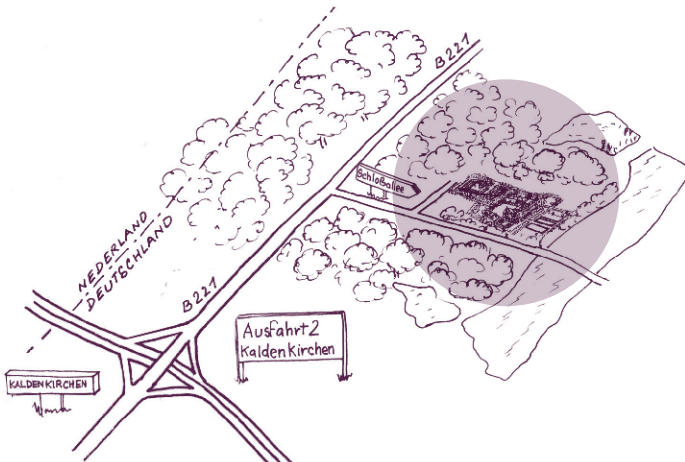

Vom Flughafen Düsseldorf: 43 Min., 58,3 km

- Fahren Sie in Richtung Westen
- Halten Sie sich bei der Abzweigung rechts und fahren Sie in Richtung Airport City
- Nehmen Sie beim Kreisverkehr die 3. Ausfahrt (A 44) mit der Kennzeichnung „Alle Richtungen“
- Halten Sie sich bei der Abzweigung rechts und folgen Sie dann der A44/A57/Mönchengladbach/Düsseldorf-Zentrum/Düsseldorf-Messe/Krefeld/Neuss und fahren Sie dann wieder auf die A44
- Fahren Sie auf die A44
- Nehmen Sie die Ausfahrt in Richtung A52
- Halten Sie sich bei der Abzweigung rechts und folgen Sie der A52/Roermond/Aachen/Mönchengladbach und fahren Sie dann wieder auf die A52
- Halten Sie sich beim Autobahnkreuz 7 Kreuz Mönchengladbach rechts und folgen Sie der A61 in Richtung Venlo
- Nehmen Sie die Ausfahrt 2 Kaldenkirchen auf die B221 in Richtung Kaldenkirchen/Straelen/Leuth Folgen Sie der B221 in Richtung Poelvenn
- Biegen Sie rechts auf die Kaldenkirchener Str./B221 ab (Schild Richtung Geldern/Straelen/Leuth/Eindhoven/Via/A40/Venlo)
- Biegen Sie rechts auf die Schlossallee ab
- Biegen Sie rechts auf Poelvenn ab

GPS-DATEN:

Nördliche Breite: 51° 21' 12.81"

Östliche Länge: 6° 14' 53.01"

Für Navigationsgeräte bitte „Poelvenn“
als Adresse eingeben

Vom Bahnhof Venlo (Niederlande): 18 Min., 15 km

- Nehmen Sie die Straße Burgemeester van Rijnsingel in Richtung A40
- Biegen Sie links auf den Krefeldsweg/N271 ab
- Nehmen Sie beim Kreisverkehr die 2. Ausfahrt auf den Weselseweg
- Biegen Sie rechts auf die Auffahrt Richtung Herungen/Duisburg ab
- Fahren Sie auf die A67
- Folgen Sie der A40
- Nehmen Sie die Ausfahrt 2 Straelen auf die B221 in Richtung Nettetal
- Biegen Sie links auf die B221 ab
- Biegen Sie links auf die Schloßallee ab
- Biegen Sie rechts auf Poelvenn ab