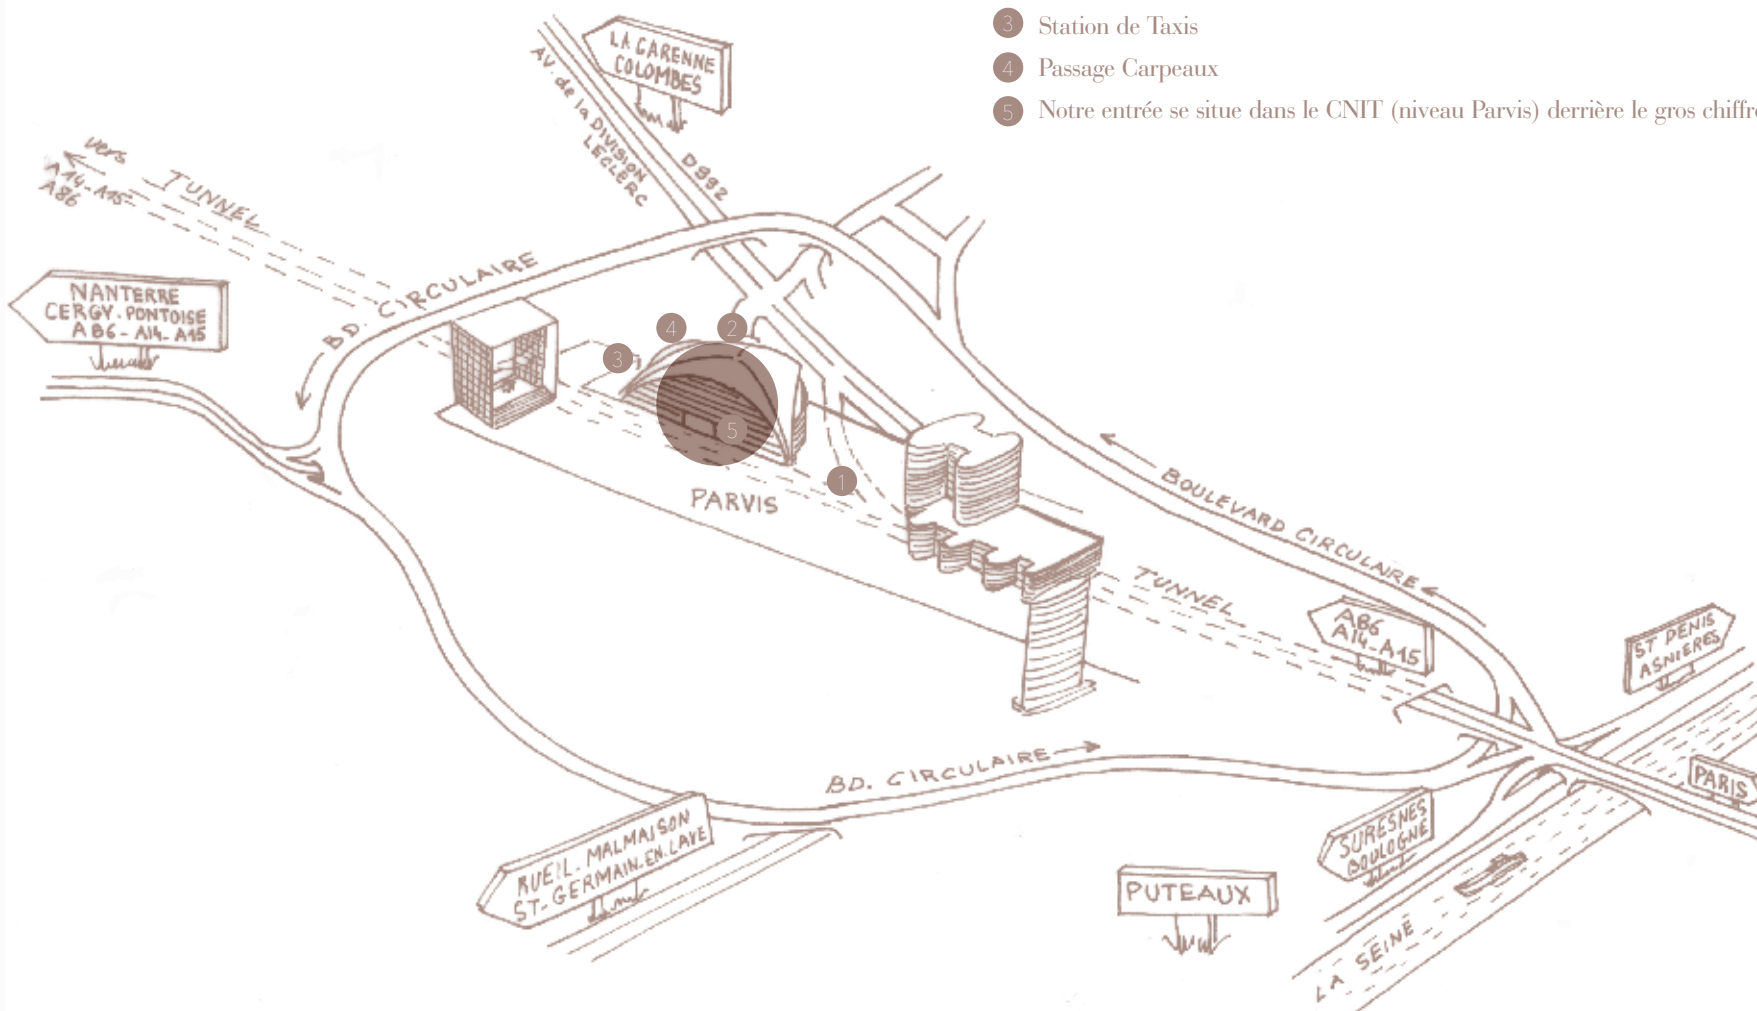

Châteauform' City le Cnit - La Défense

- 1 Sous le tunnel de la Défense, Sortie N° 2 "La Garenne Colombes"
- 2 Entrée Parking public du CNIT
- 3 Station de Taxis
- 4 Passage Carpeaux
- 5 Notre entrée se situe dans le CNIT (niveau Parvis) derrière le gros chiffre "3" rouge

Votre Châteauform' se situe à l'intérieur du centre commercial du CNIT - niveau parvis de la Défense.

L'entrée est au niveau du chiffre "3" rouge à côté de la FNAC.

Prenez l'ascenseur, nous vous attendons au 2ème étage.

Vous venez en...

• Métro et RER

Arrêt la Défense Grande Arche
==> ligne 1, RERA, T2

• Train

Arrêt "La Défense"
Ligne U ==> La Verrière / La Défense
Ligne L ==> St nom la bretèche / St Lazare
Ligne L ==> Versailles Rive droite / St Lazare

• Taxi

Demander la destination CNIT
ou place Carpeaux
Le taxi vous déposera au pied
du CNIT.

• Voiture

Parking public et payant du CNIT :
19, Avenue de la Division Leclerc
92800 Puteaux