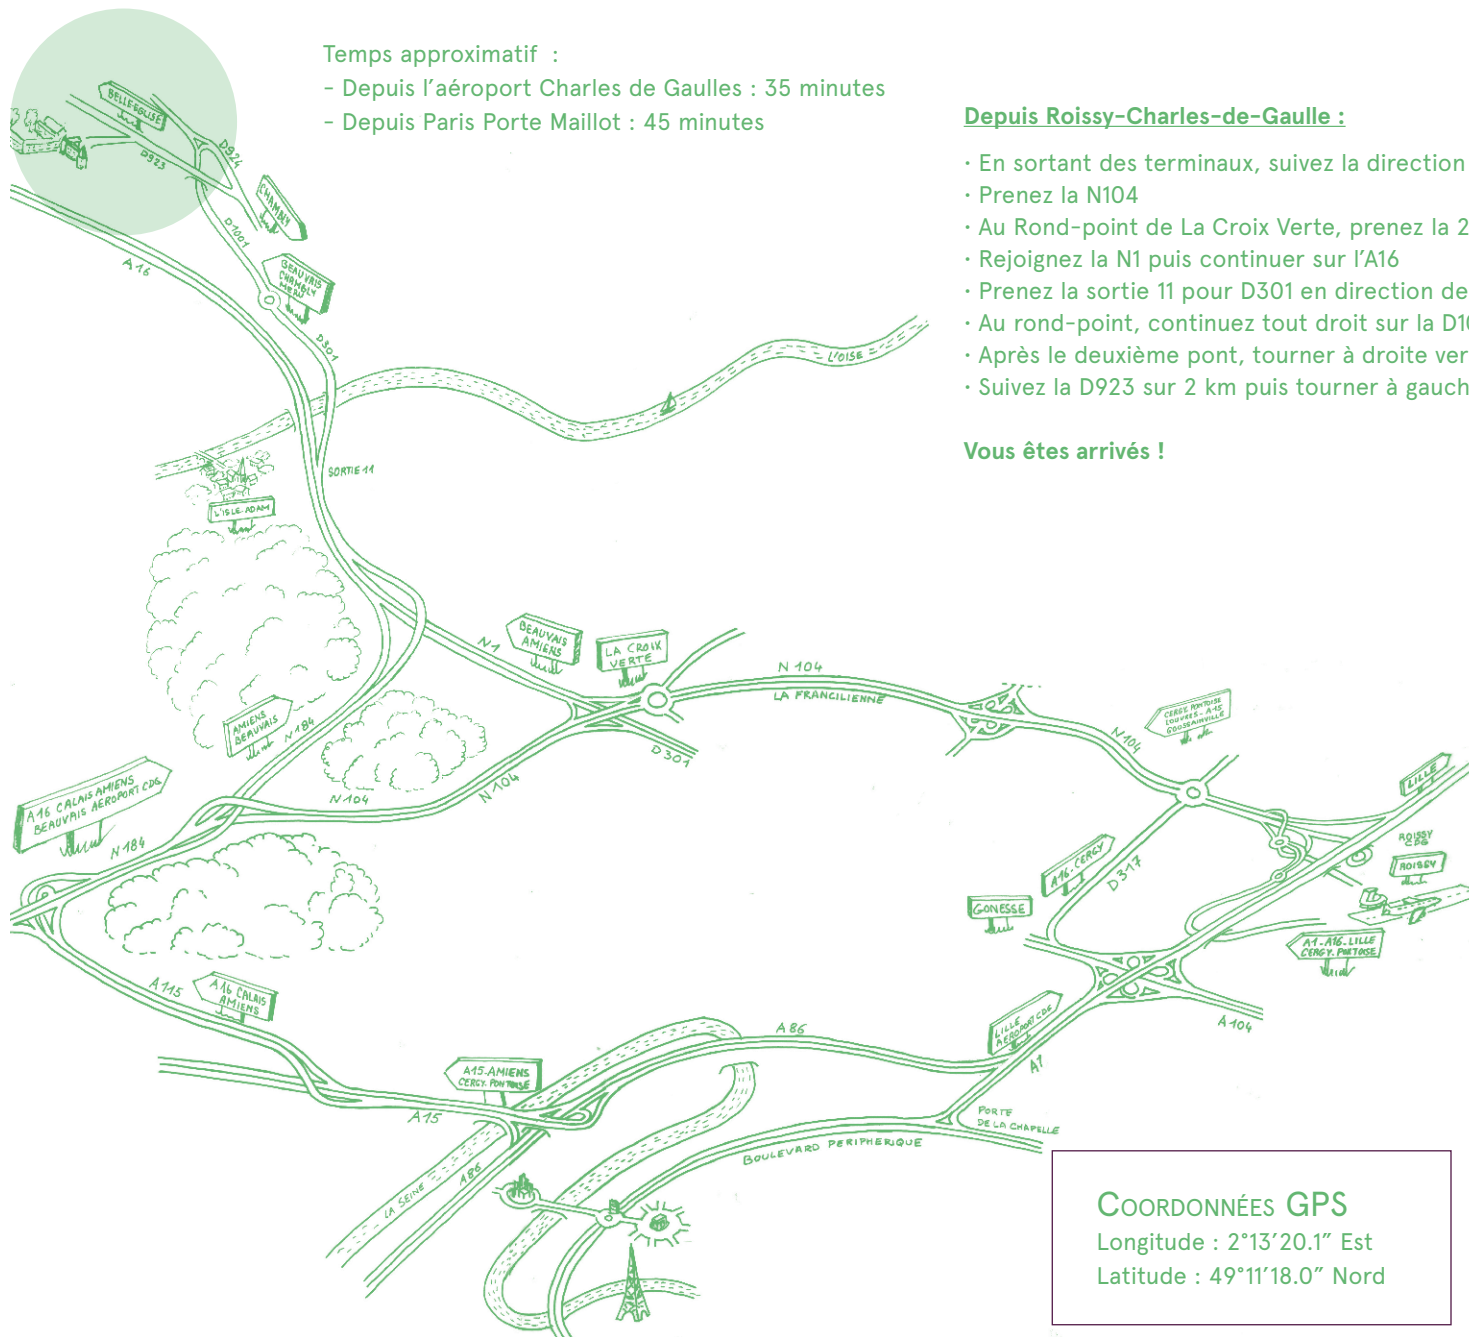

Depuis Roissy-Charles-de-Gaulle :

- En sortant des terminaux, suivez la direction Roissy en France puis Cergy Pontoise
- Prenez la N104
- Au Rond-point de La Croix Verte, prenez la 2ème sortie (N1) vers Beauvais / Amiens / Montsoul / Presles
- Rejoignez la N1 puis continuer sur l'A16
- Prenez la sortie 11 pour D301 en direction de Beauvais / Champagne-sur-Oise / Persan / Chambly
- Au rond-point, continuez tout droit sur la D1001 vers Beauvais / Chambly / Méru / Sainte-Genève
- Après le deuxième pont, tourner à droite vers Chambly (D924) puis à droite vers Bornel / Belle Église (D923)
- Suivez la D923 sur 2 km puis tourner à gauche dans l'enceinte

Vous êtes arrivés !

Depuis Paris Porte Maillot :

- Au grand rond-point de la Porte Maillot, prenez la direction de Cergy Pontoise/La Défense/Pont de Neuilly,
- Continuer tout droit direction A14/Rouen/Cergy-Pontoise sous le parvis de La Défense
- Dans le tunnel, suivez la direction Poissy/Saint-Germain-en-Laye/Cergy-Pontoise
- A la sortie du tunnel, restez sur votre gauche et prenez l'A86, direction Colombes/Cergy-Pontoise
- Sur l'A86, direction A15 Amiens/Epinaux-sur-Seine/Cergy-Pontoise/Gennevilliers/Argenteuil/Orgemont
- Prenez l'A115, direction A16 Calais/Amiens/Beauvais, puis, la N 184 direction A16 Calais/Amiens/Beauvais/Charles-de-Gaulle
- Prenez la A16 jusqu'à la sortie 11 pour D301 en direction de Beauvais / Champagne-sur-Oise / Persan / Chambly
- Au rond-point, continuez tout droit sur la D1001 vers Beauvais / Chambly / Méru / Sainte-Genève
- Après le deuxième pont, tourner à droite vers Chambly (D924) puis à droite vers Bornel / Belle Église (D923)
- Suivez la D923 sur 2 km puis tourner à gauche dans l'enceinte

Vous êtes arrivés !

COORDONNÉES GPS

Longitude : 2°13'20.1" Est
Latitude : 49°11'18.0" Nord