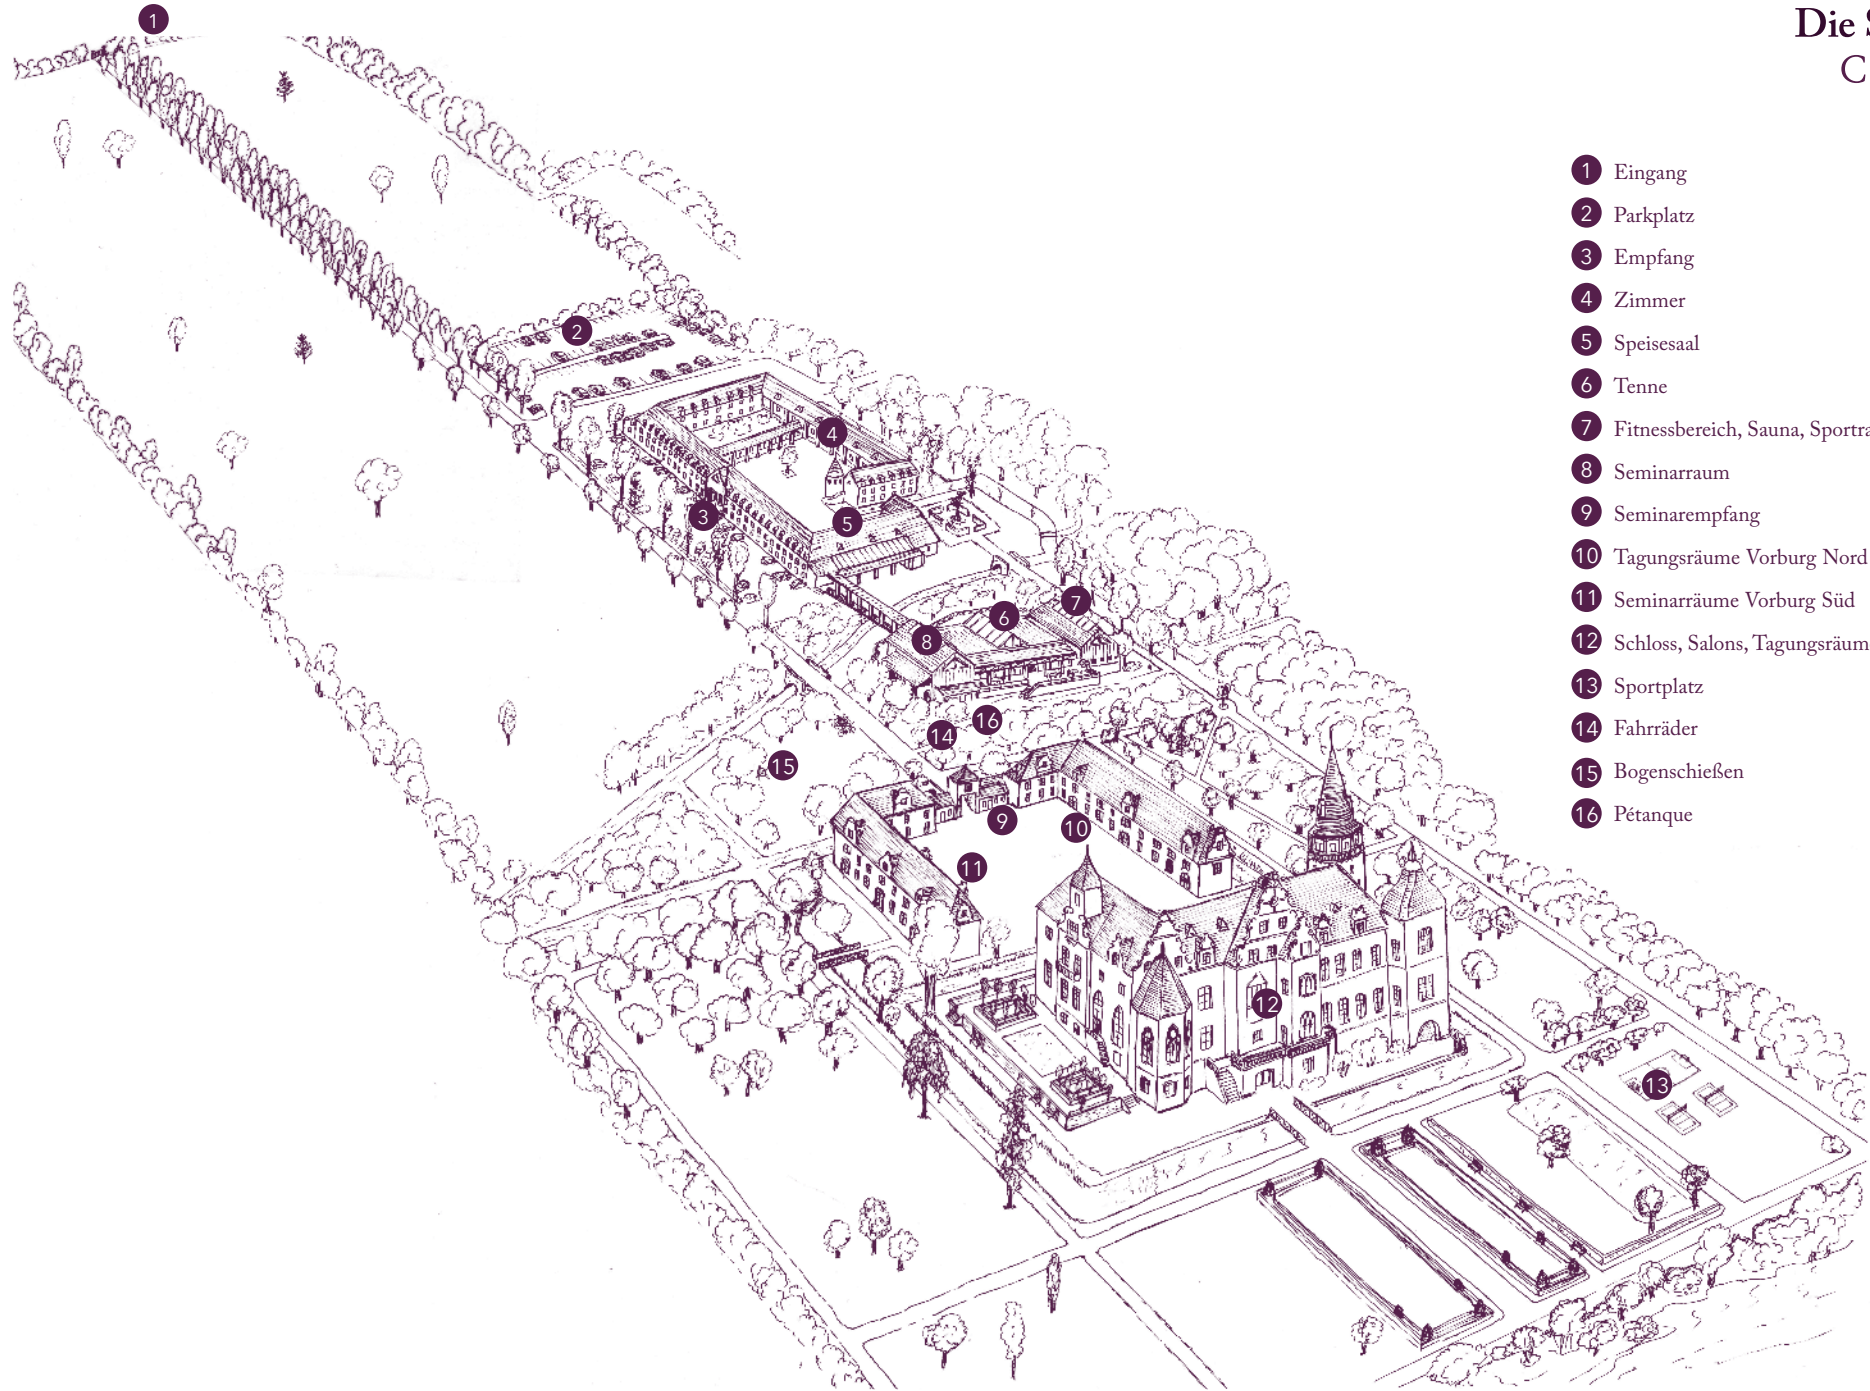

# Schloss Krickenbeck

Die Seminarhäuser  
Châteauform'

- 1 Eingang
- 2 Parkplatz
- 3 Empfang
- 4 Zimmer
- 5 Speisesaal
- 6 Tenne
- 7 Fitnessbereich, Sauna, Sportraum
- 8 Seminarraum
- 9 Seminarempfang
- 10 Tagungsräume Vorburg Nord
- 11 Seminarräume Vorburg Süd
- 12 Schloss, Salons, Tagungsräume
- 13 Sportplatz
- 14 Fahrräder
- 15 Bogenschießen
- 16 Pétanque