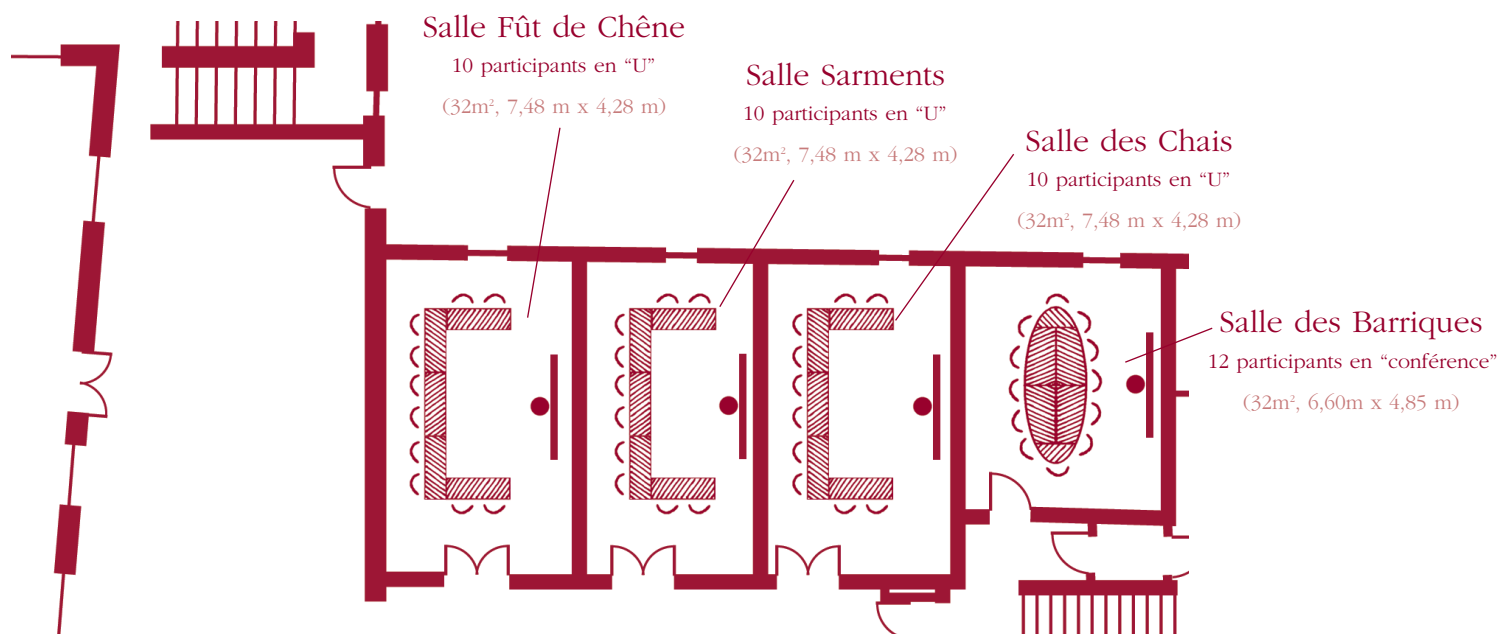

Vos salles de réunion (rez-de-chaussée)

Les dispositions sont fonction de vos objectifs

Salle des Premiers Crus

30 participants en "U"
(93m², 8,29m x 11,23 m)

Salle des Appellations

20 participants en "U"
(60m², 8,29m x 7,21 m)

Salle des Cépages

20 participants en "U"
(53m², 8,29m x 7,37 m)

Vos salles de réunion (rez-de-chaussée)

Les dispositions sont fonction de vos objectifs

Bibliothèque

Salle de comité de direction

(28 m², 7,41 m x 3,90 m)

Vos salles de réunion (1^{er} étage)

Les dispositions sont fonction de vos objectifs

Salle des Vendanges

12 participants en "U"

(44m², 5,98 m x 5,40 m)

Château de Suduiraut