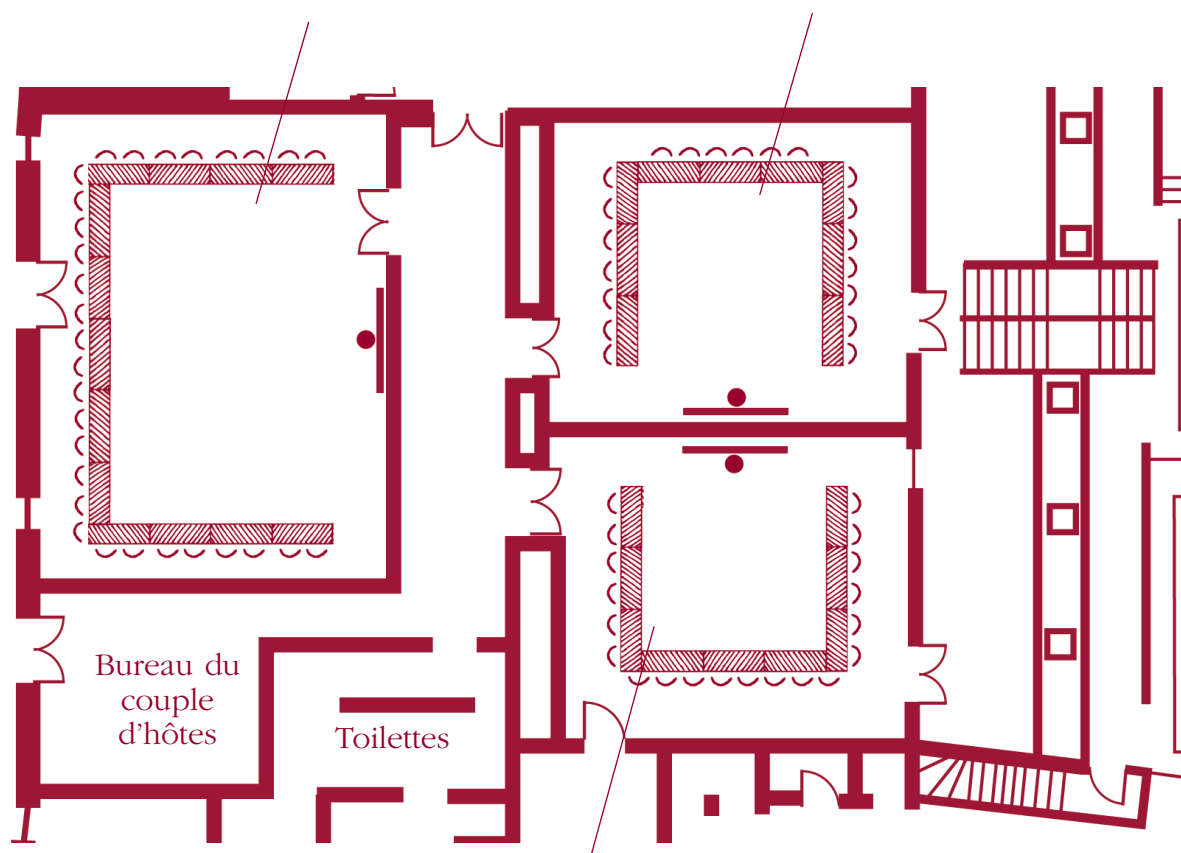

Vos salles de réunion (rez-de-chaussée)

Les dispositions sont fonction de vos objectifs

Salle des Premiers Crus

30 participants en "U"
(93m², 8,29m x 11,23 m)

Salle des Appellations

20 participants en "U"
(60m², 8,29m x 7,21 m)

Salle des Cépages

20 participants en "U"
(53m², 8,29m x 7,37 m)

Vos salles de réunion (rez-de-chaussée)

Les dispositions sont fonction de vos objectifs

Bibliothèque

Salle de comité de direction

(28 m², 7,41 m x 3,90 m)

Vos salles de réunion (1^{er} étage)

Les dispositions sont fonction de vos objectifs

Salle des Vendanges

12 participants en "U"

(44m², 5,98 m x 5,40 m)

Château de Suduiraut