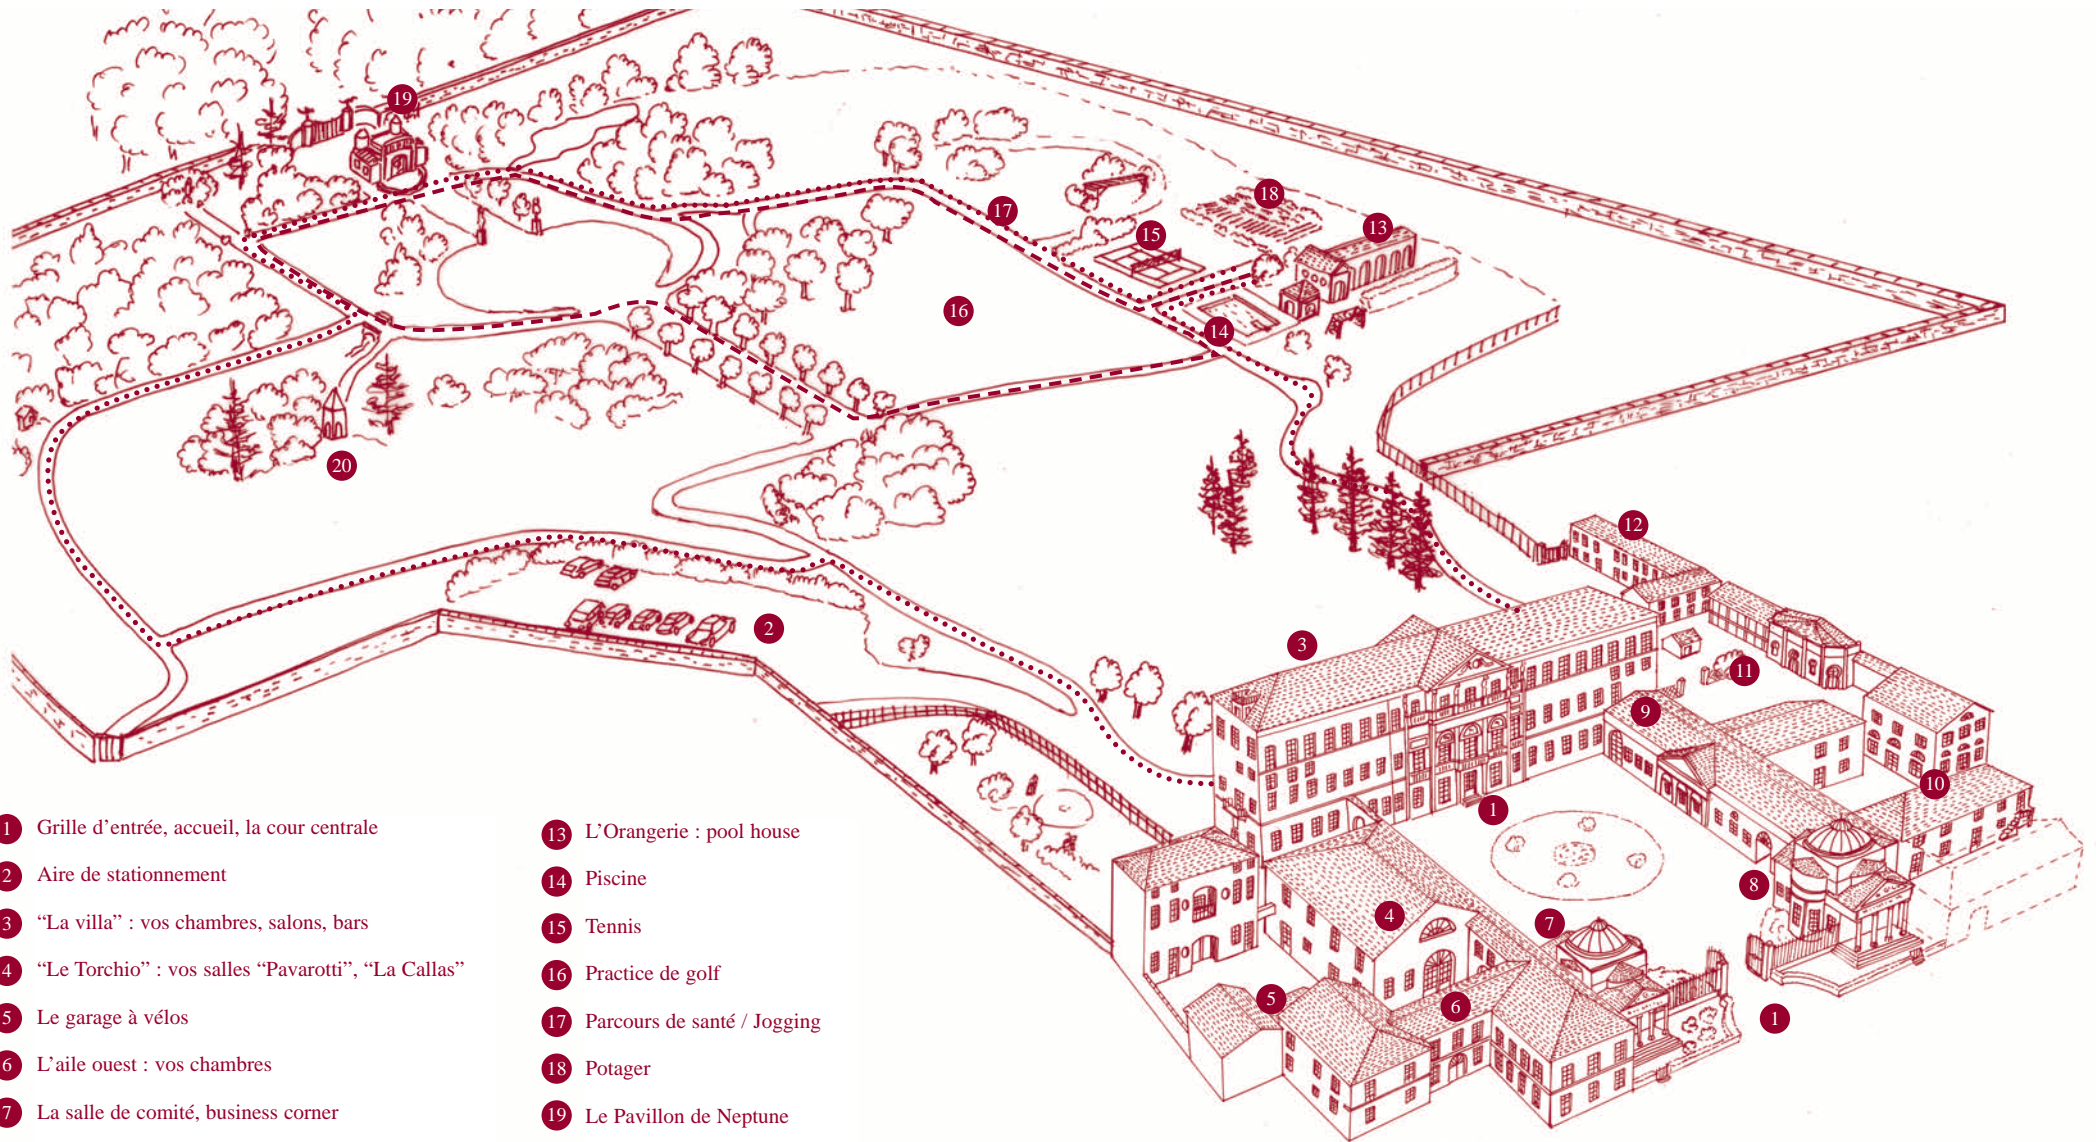

Châteauform' Villa Gallarati Scotti

- 1 Grille d'entrée, accueil, la cour centrale
- 2 Aire de stationnement
- 3 "La villa" : vos chambres, salons, bars
- 4 "Le Torchio" : vos salles "Pavarotti", "La Callas"
- 5 Le garage à vélos
- 6 L'aile ouest : vos chambres
- 7 La salle de comité, business corner
- 8 La Chapelle
- 9 Les cuisines, les salles à manger
- 10 L'aile est : Les hammams, salle de sports
- 11 "Antica Démora" : vos salles "Farinelli", "Tibaldi"
- 12 Vos chambres

- 13 L'Orangerie : pool house
- 14 Piscine
- 15 Tennis
- 16 Practice de golf
- 17 Parcours de santé / Jogging
- 18 Potager
- 19 Le Pavillon de Neptune
- 20 Le Temple de Croisé

----- Parcours de santé / Jogging 1,5 km
 Parcours de santé / Jogging 3 km