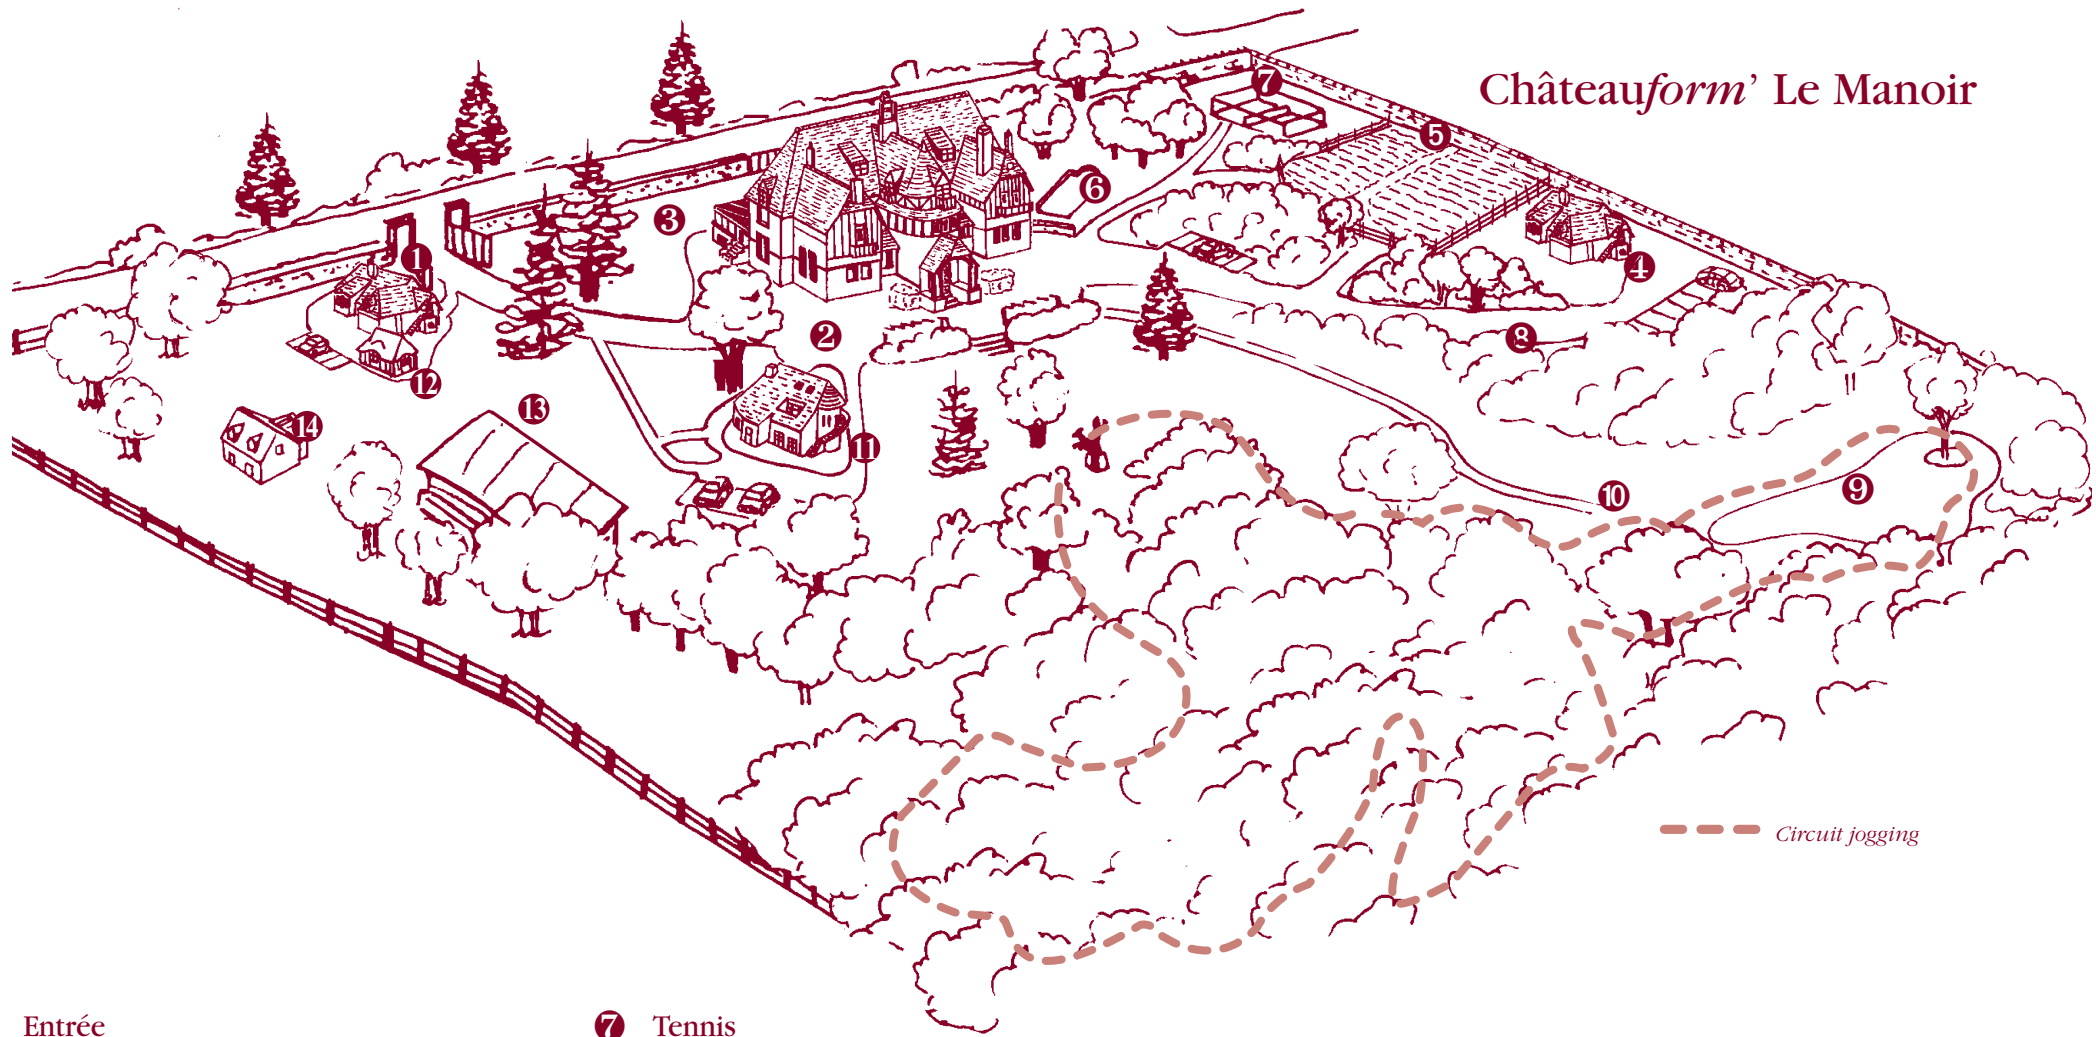

Châteauform' Le Manoir

- | | | | |
|---|---|---|---------------------------------------|
| ❶ | Entrée | ❷ | Tennis |
| ❸ | Au rez-de-jardin Nemrod, la Harde, vos salles de réunions | ❸ | Pétanque |
| ❹ | Le Logis du Veneur, vos chambres | ❹ | Étang |
| ❺ | Potager | ❺ | Tir à l'arc |
| ❻ | Piscine | ❻ | Le Refuge de Diane, vos chambres |
| | | ❼ | Les Pavillons de Chasse, vos chambres |
| | | ❽ | Les peupliers, vos salles de réunions |
| | | ❾ | La Maison des Hôtes |