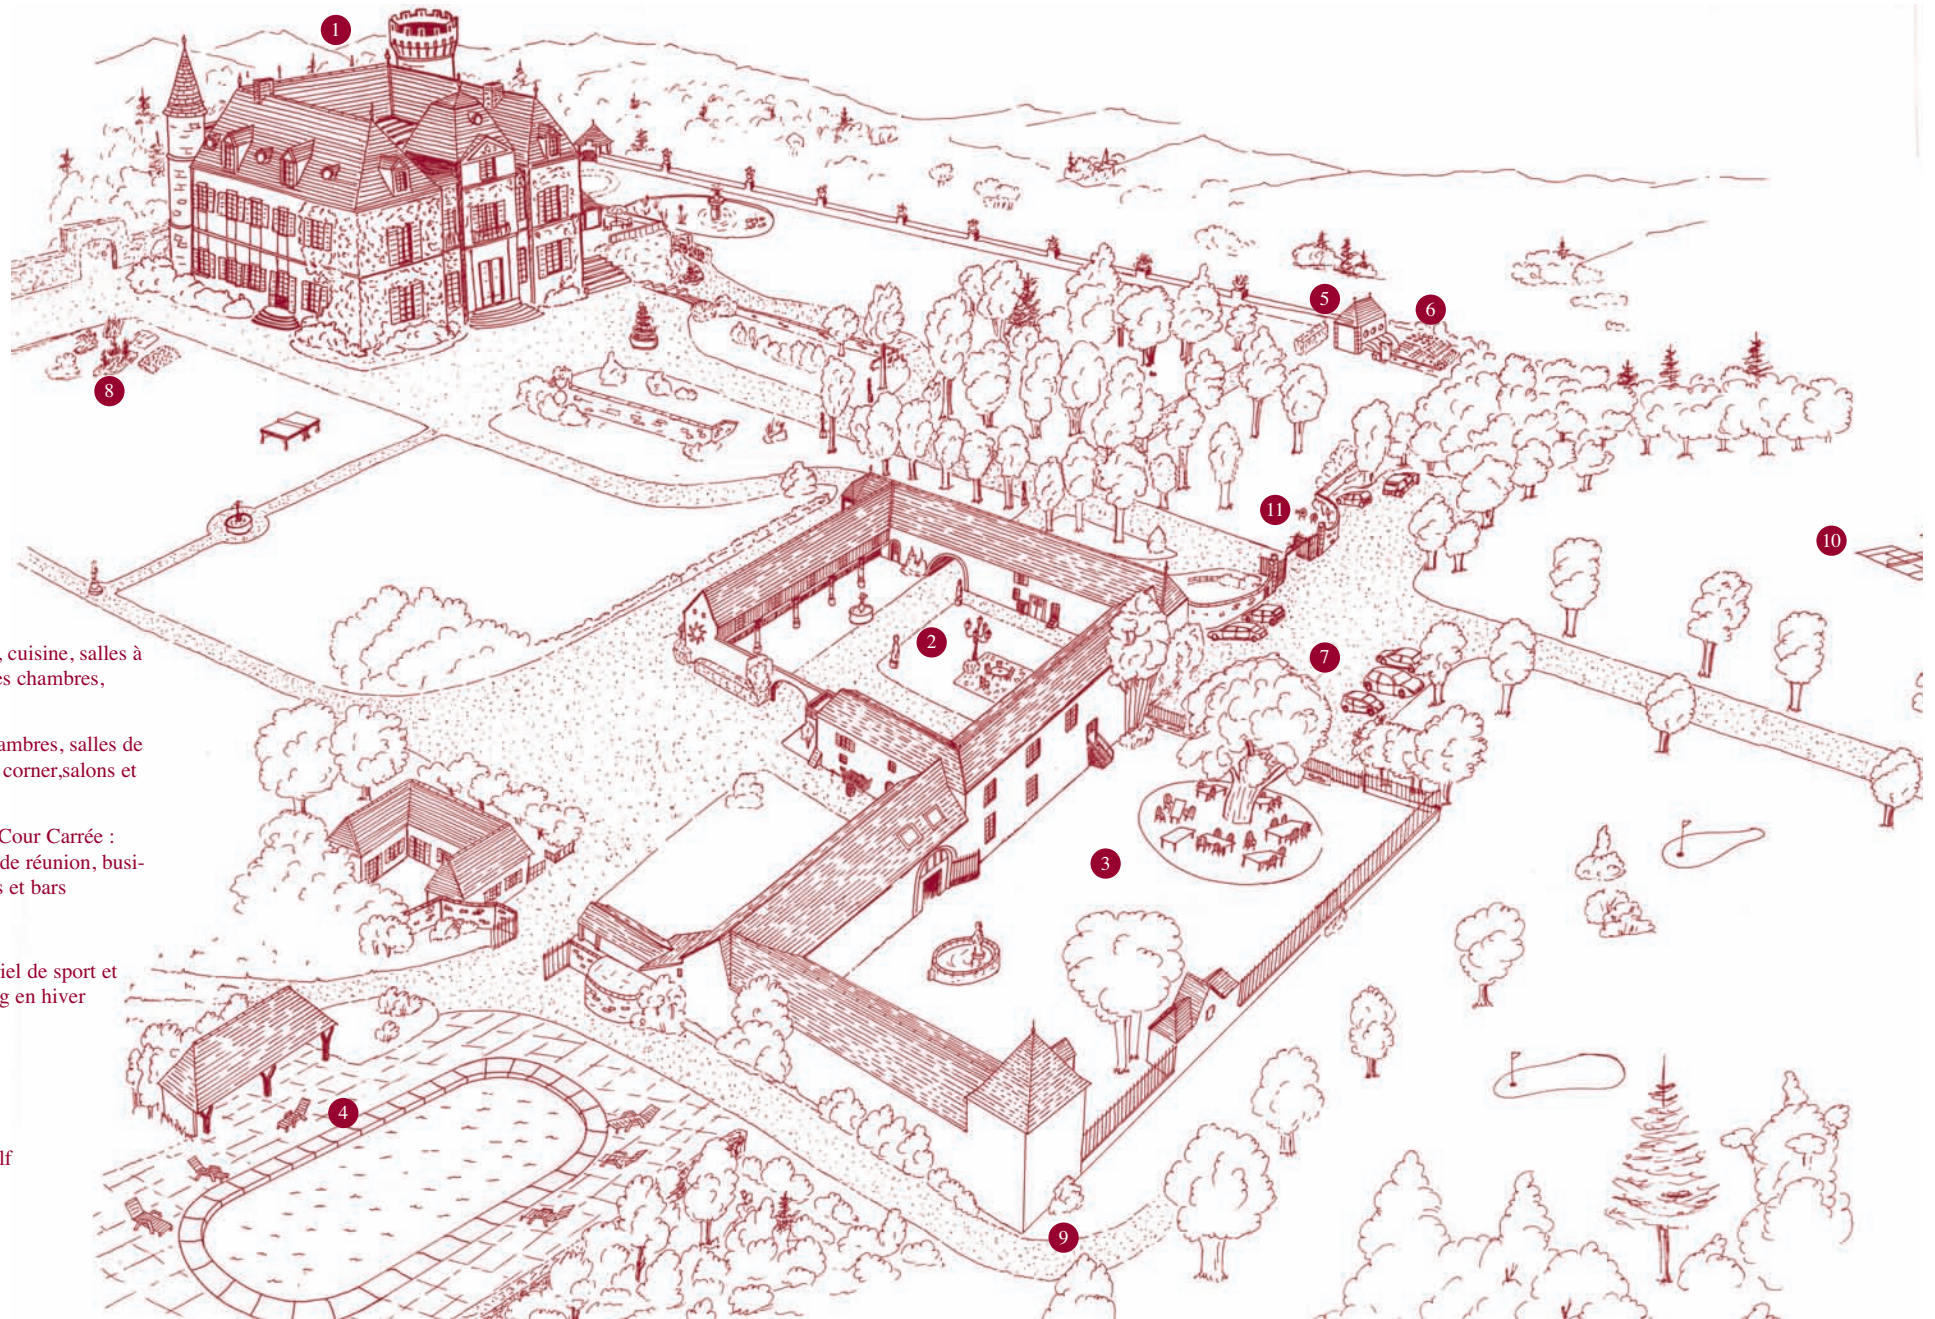

Château Faverges-de-la-Tour

- 1 Château : Accueil, cuisine, salles à manger, salons, les chambres, billard, bar
- 2 Cour Carrée : Chambres, salles de réunion, business corner, salons et bars
- 3 Cour du Tilleul : Cour Carrée : Chambres, salles de réunion, business corner, salons et bars
- 4 Piscine et bar
- 5 Orangerie : matériel de sport et table de ping-pong en hiver
- 6 Potager
- 7 Parking
- 8 Arômes
- 9 Club House et golf
- 10 Tennis
- 11 Tir à l'Arc