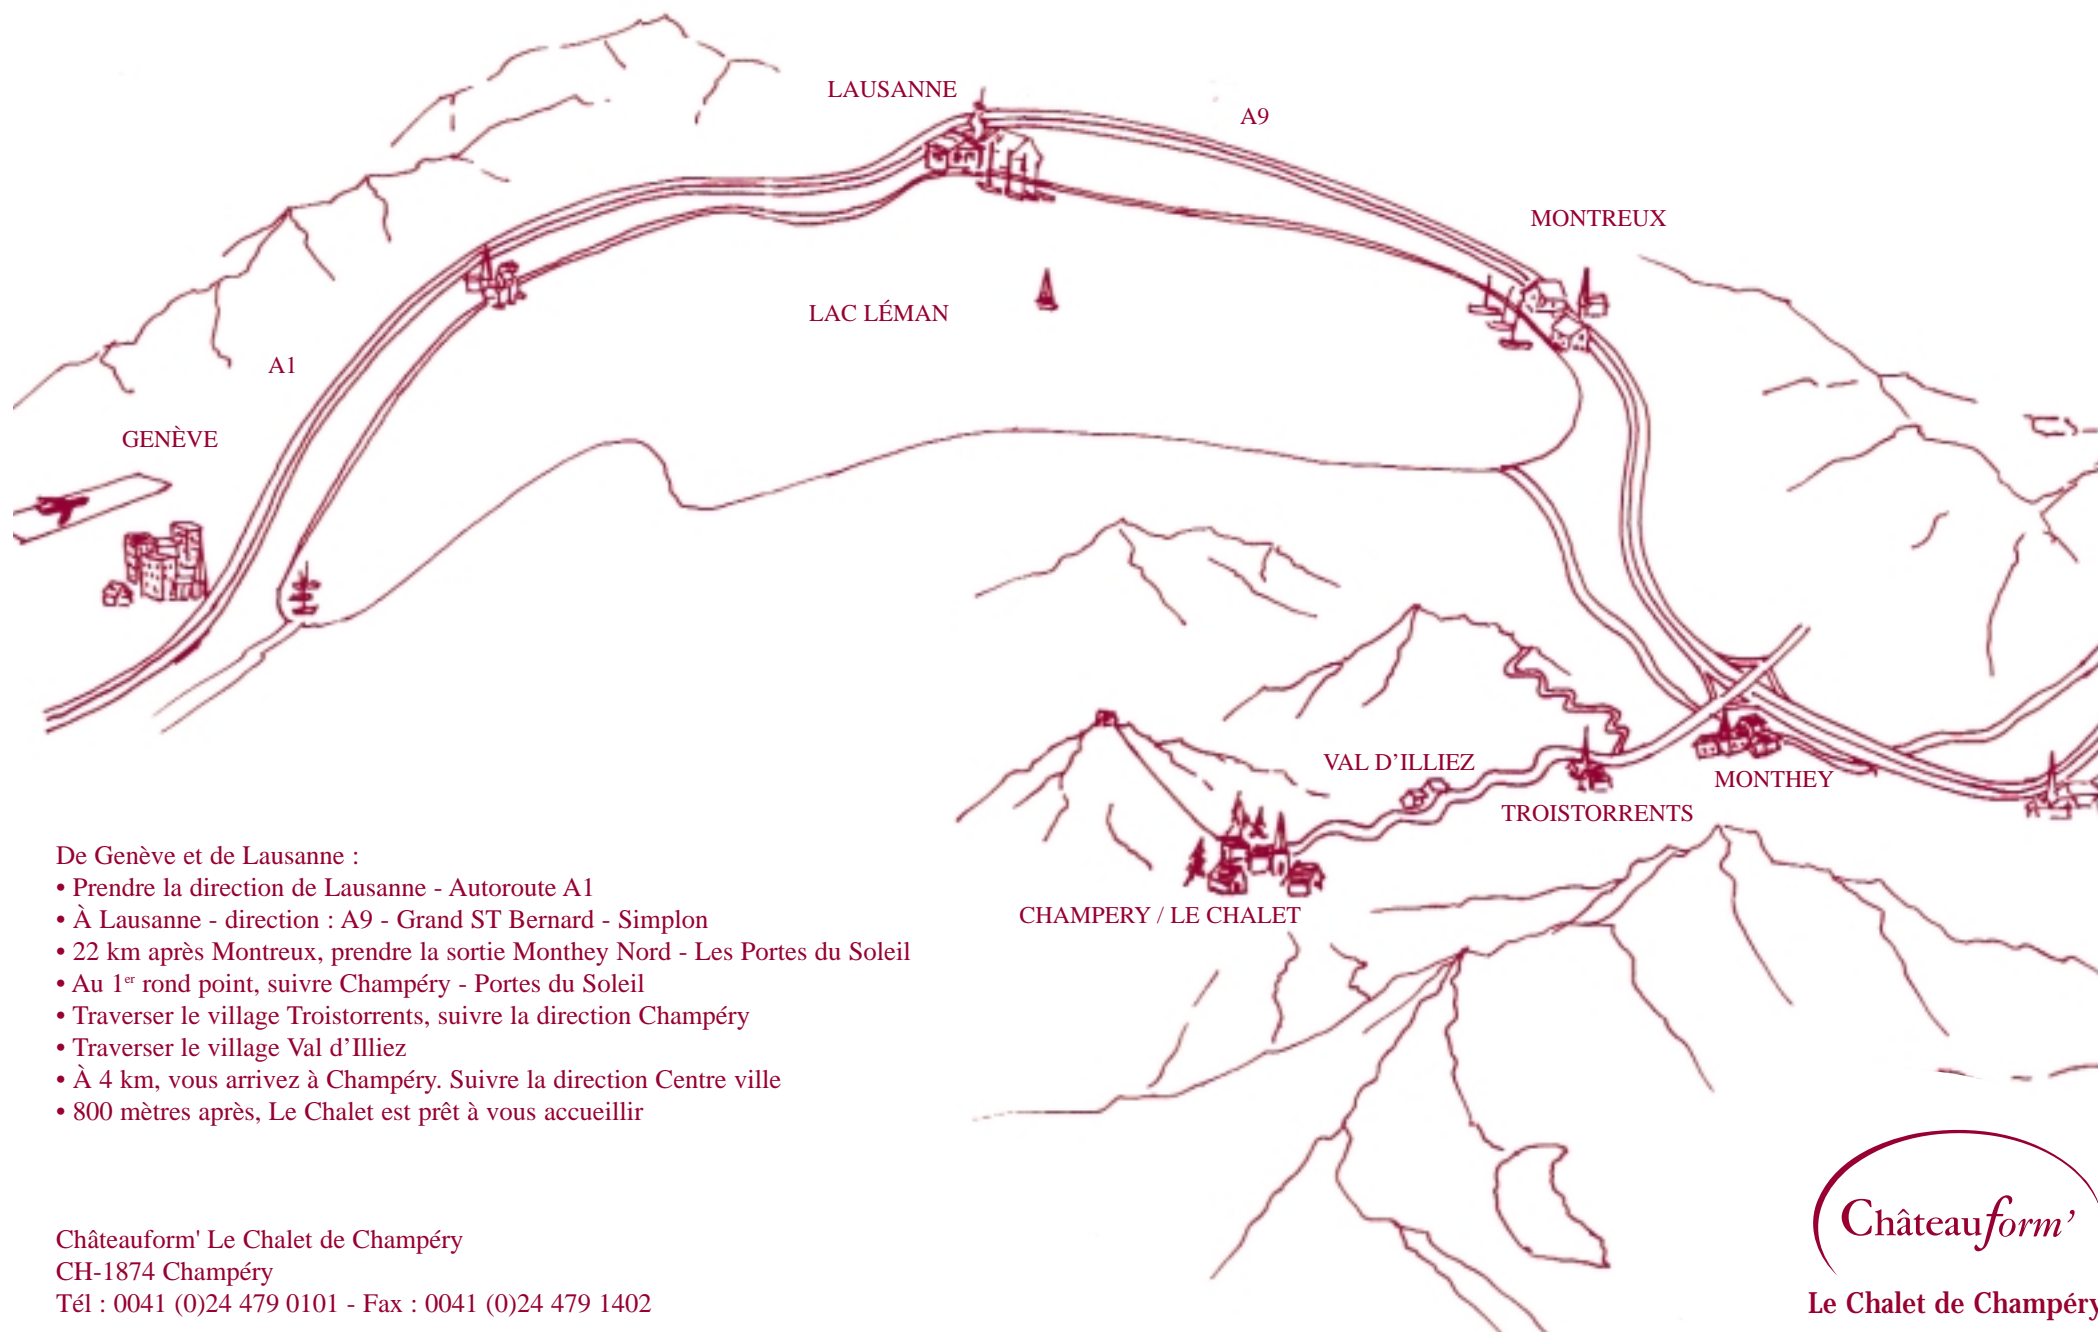

Accès à Champéry

De Genève et de Lausanne :

- Prendre la direction de Lausanne - Autoroute A1
- À Lausanne - direction : A9 - Grand ST Bernard - Simplon
- 22 km après Montreux, prendre la sortie Monthey Nord - Les Portes du Soleil
- Au 1^{er} rond point, suivre Champéry - Portes du Soleil
- Traverser le village Troistorrents, suivre la direction Champéry
- Traverser le village Val d'Illiez
- À 4 km, vous arrivez à Champéry. Suivre la direction Centre ville
- 800 mètres après, Le Chalet est prêt à vous accueillir