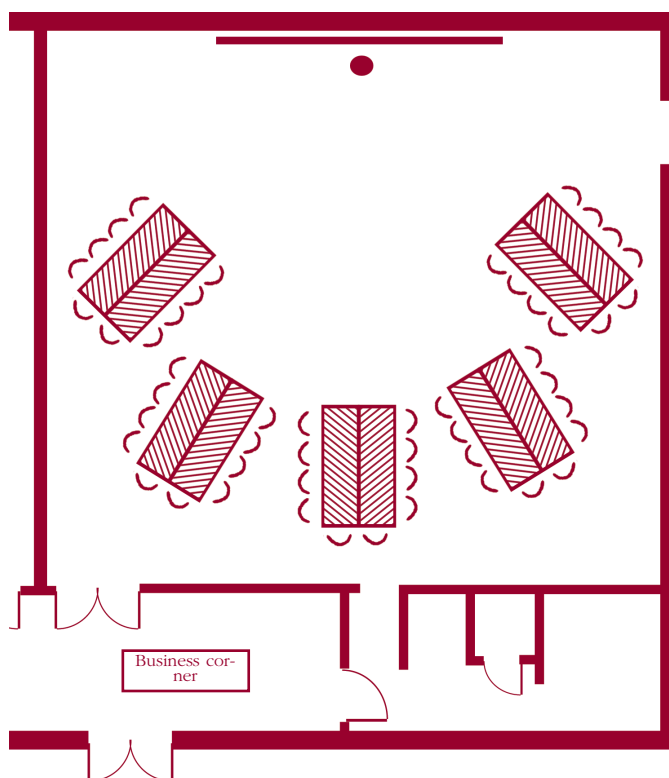

Salles de réunion El Bosque

Les dispositions sont en fonction de vos objectifs

Galope Reunido

48 participants en "Amphi"

(93,08 m², 9,69 m x 9,05 m)

Galope Largo

50 participants en "îlots"

(93,08 m², 9,69 m x 9,05 m)

El Bosque

Salles de réunion El Bosque

Les dispositions sont en fonction de vos objectifs

El Bosque