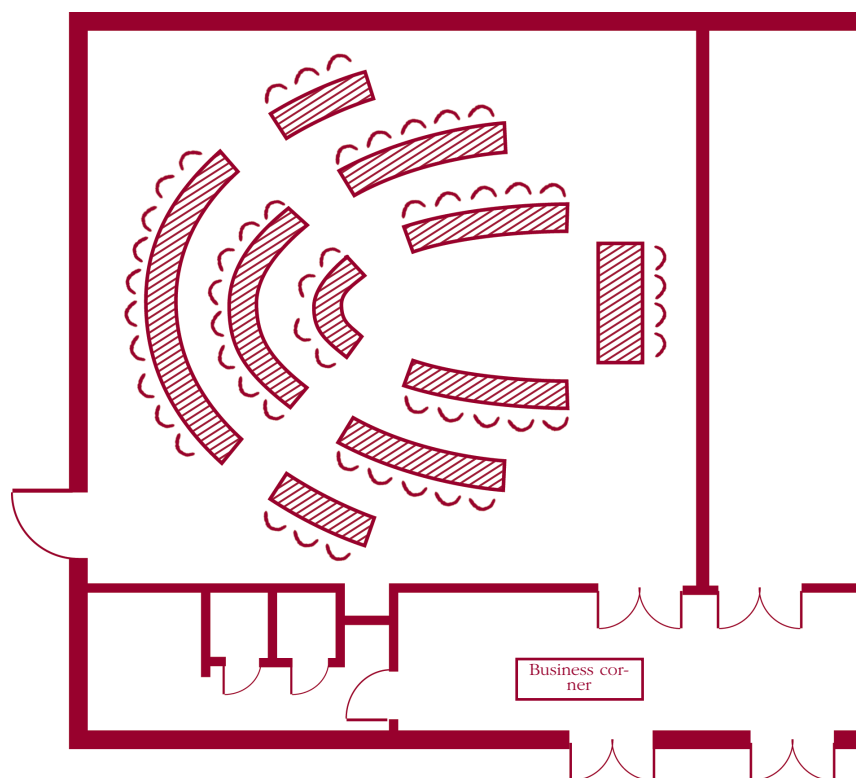

Salles de réunion El Bosque

Les dispositions sont en fonction de vos objectifs

Galope Reunido

48 participants en "Amphi"

(93,08 m², 9,69 m x 9,05 m)

Galope Largo

50 participants en "îlots"

(93,08 m², 9,69 m x 9,05 m)

El Bosque

Salles de réunion El Bosque

Les dispositions sont en fonction de vos objectifs

El Bosque