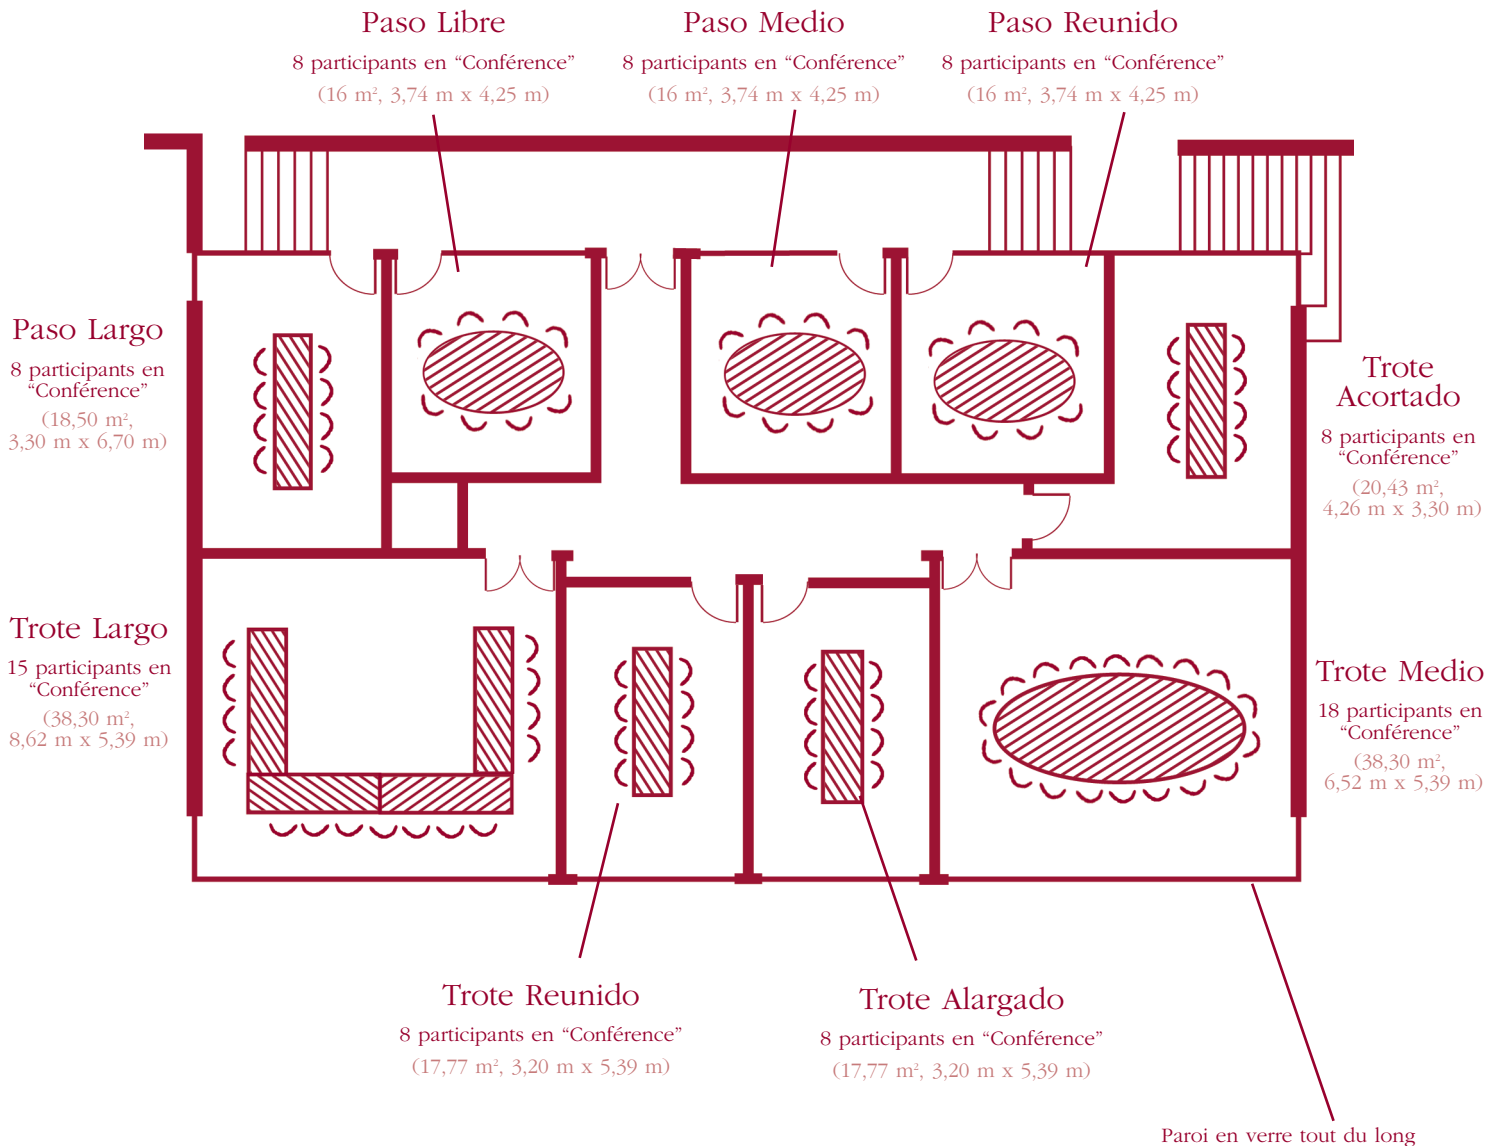

Salles de réunion El Bosque

Les dispositions sont en fonction de vos objectifs

Galope Reunido

48 participants en "Amphi"

(93,08 m², 9,69 m x 9,05 m)

Galope Largo

50 participants en "îlots"

(93,08 m², 9,69 m x 9,05 m)

El Bosque

Salles de réunion El Bosque

Les dispositions sont en fonction de vos objectifs

El Bosque